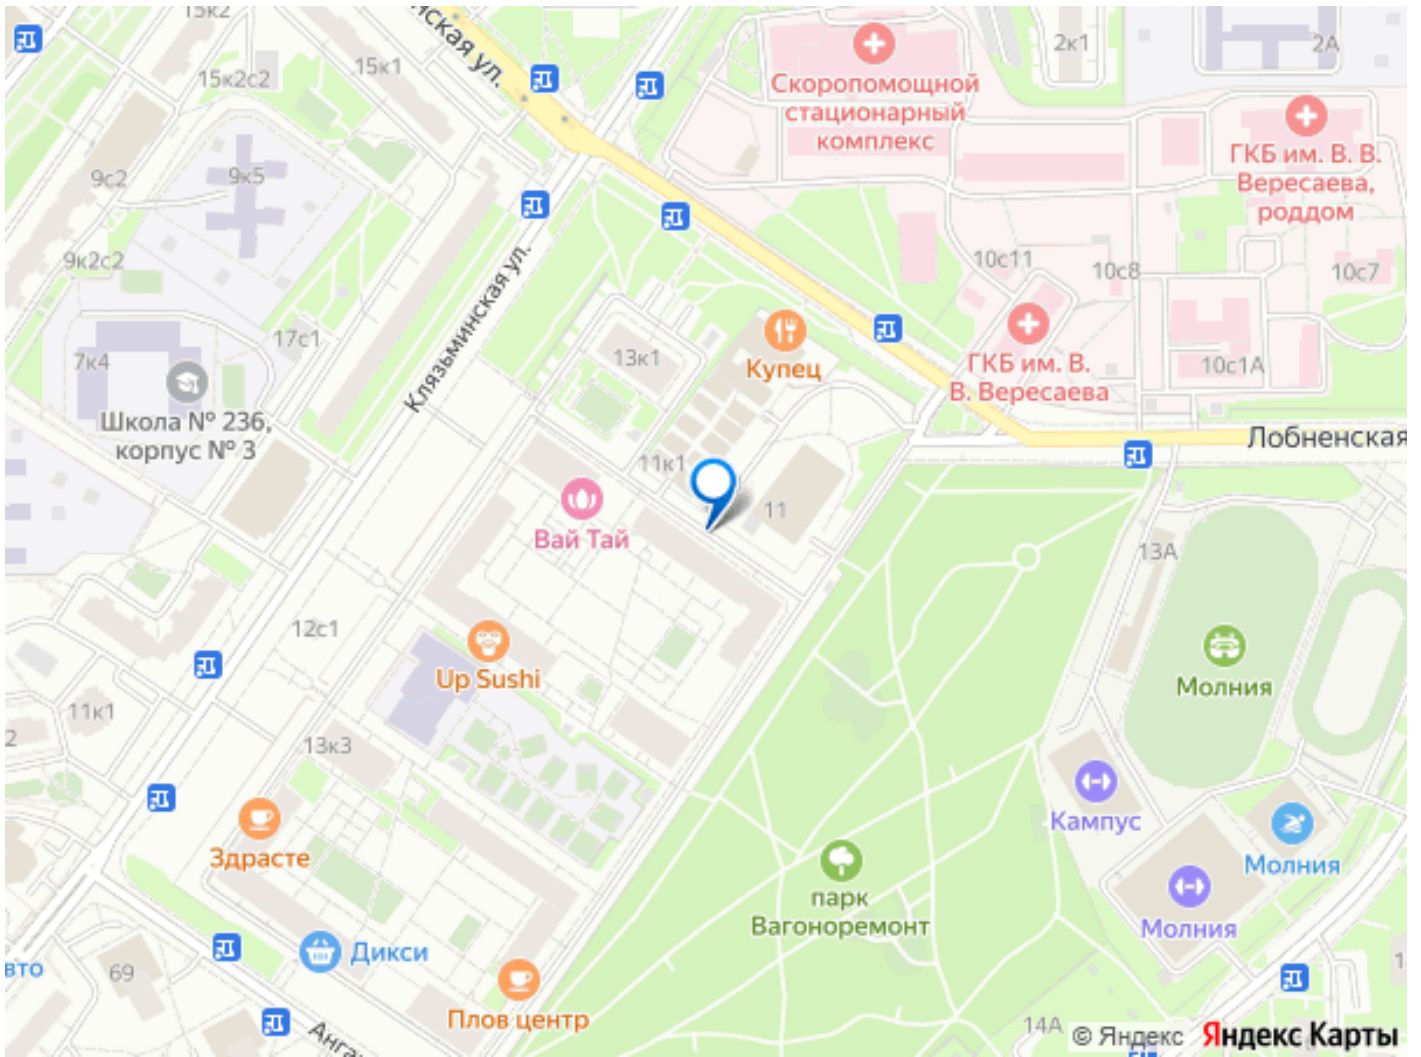

Move.ru - вся недвижимость России