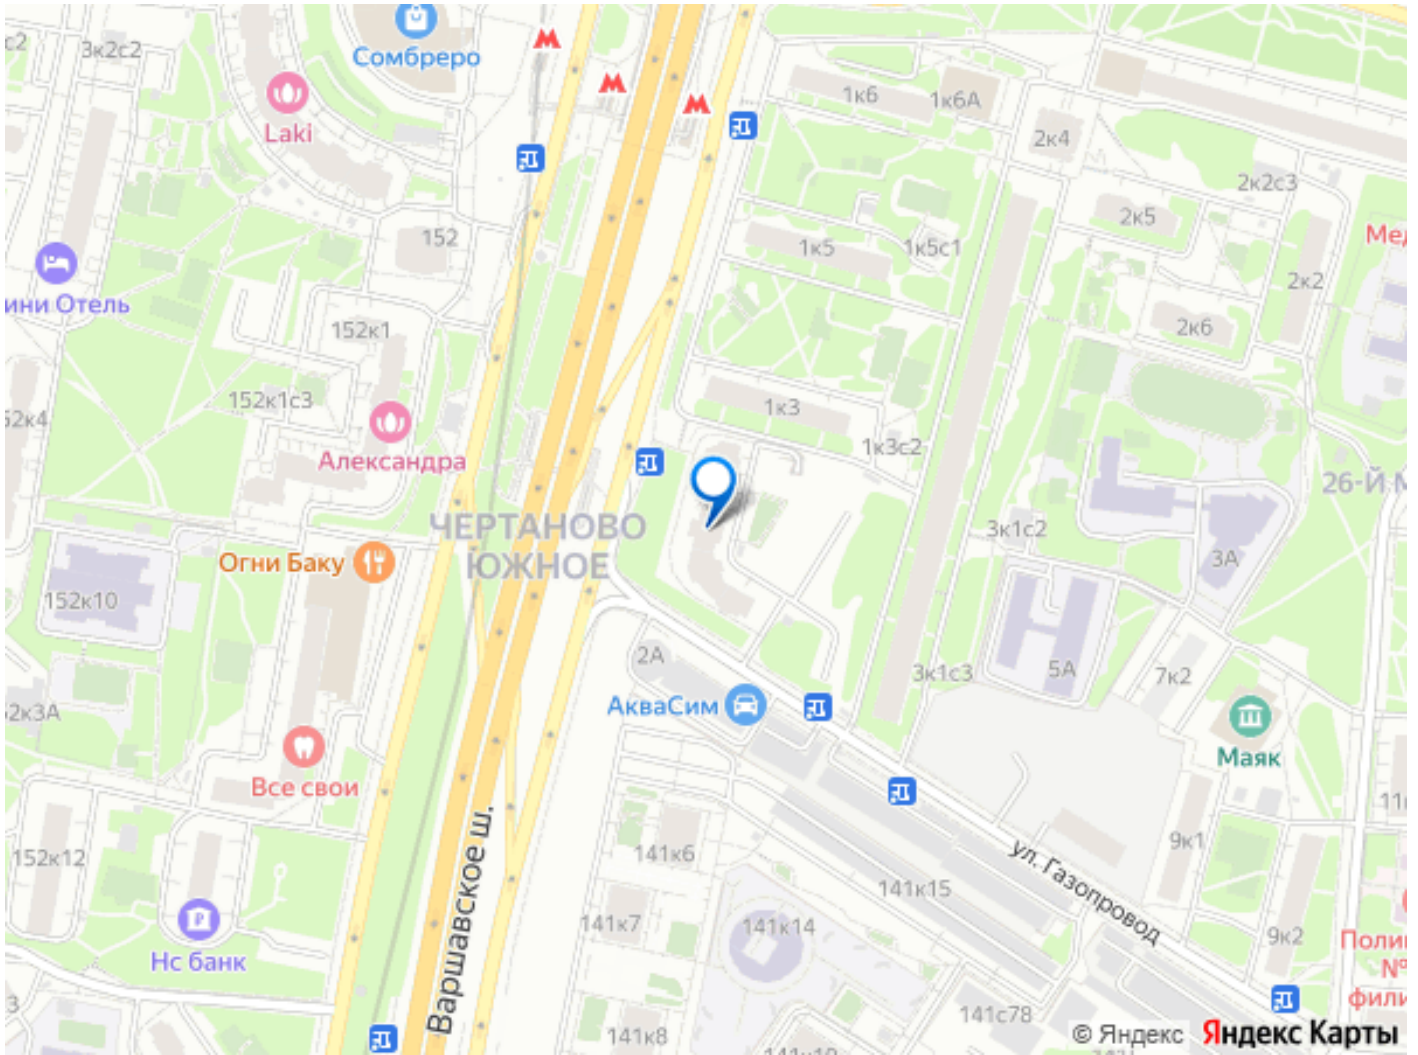

Move.ru - вся недвижимость России