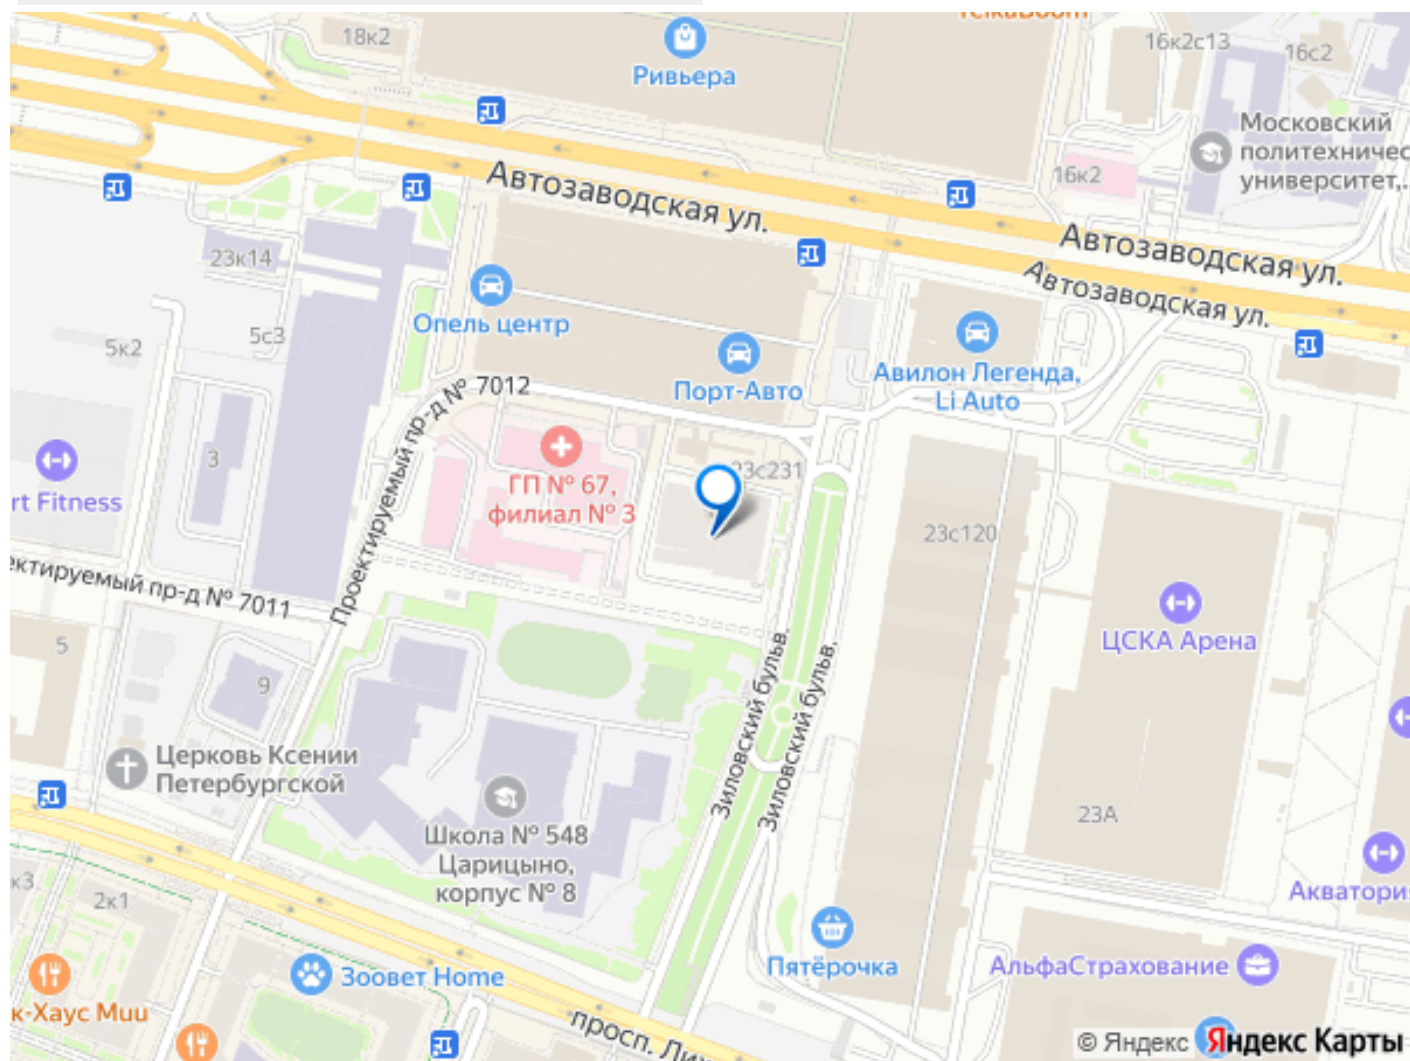

Move.ru - вся недвижимость России