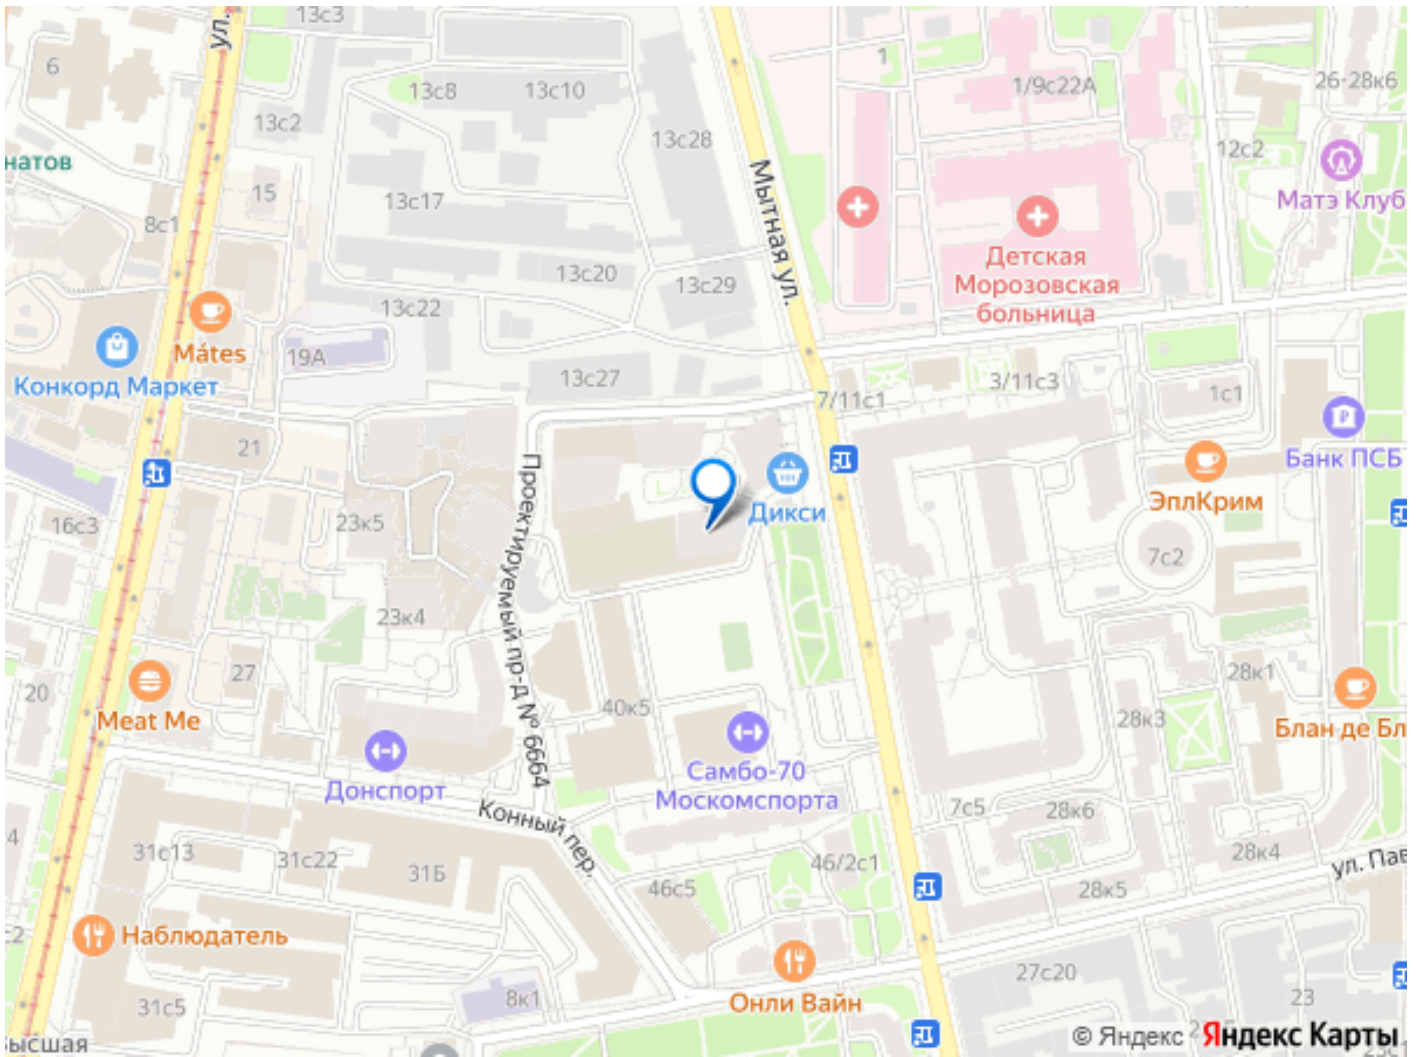

Move.ru - вся недвижимость России