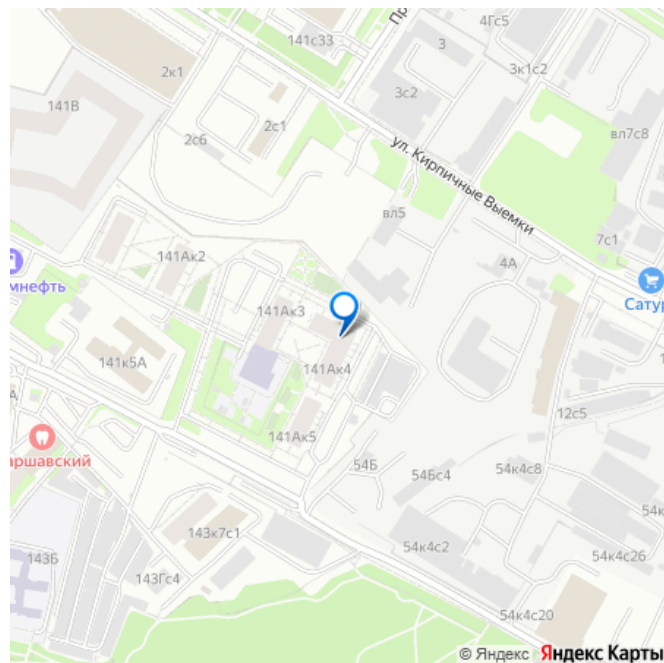

Детали объекта

Тип сделки

Сдаю

Раздел

[Квартиры](#)

Тип санузла

раздельный

Вид из окна

во двор