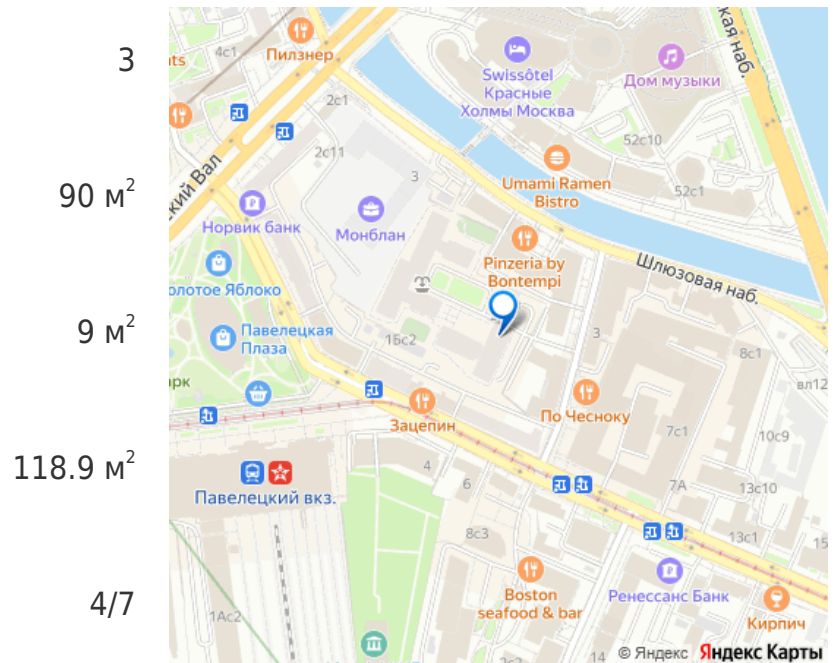

БИРЮЗА, БИРЮЗА

**79801763457,7916929
3675**

🕒 Создано: 24.03.2026 в 13:47

🔄 Обновлено: 11.04.2026 в 09:48

Москва, Шлюзовая набережная, 2А

500 000 ₺

Москва, Шлюзовая набережная, 2А

Округ

[ЦАО, район Замоскворечье](#)

для заметок

Квартира

Количество комнат

3

Жилая площадь

90 м²

Площадь кухни

9 м²

Общая площадь

118.9 м²

Этаж

4/7

Детали объекта

Тип сделки

Сдаю

Раздел

[Квартиры](#)

Квартира в новостройке

да

Год сдачи

2017 г.

лифт, парковка