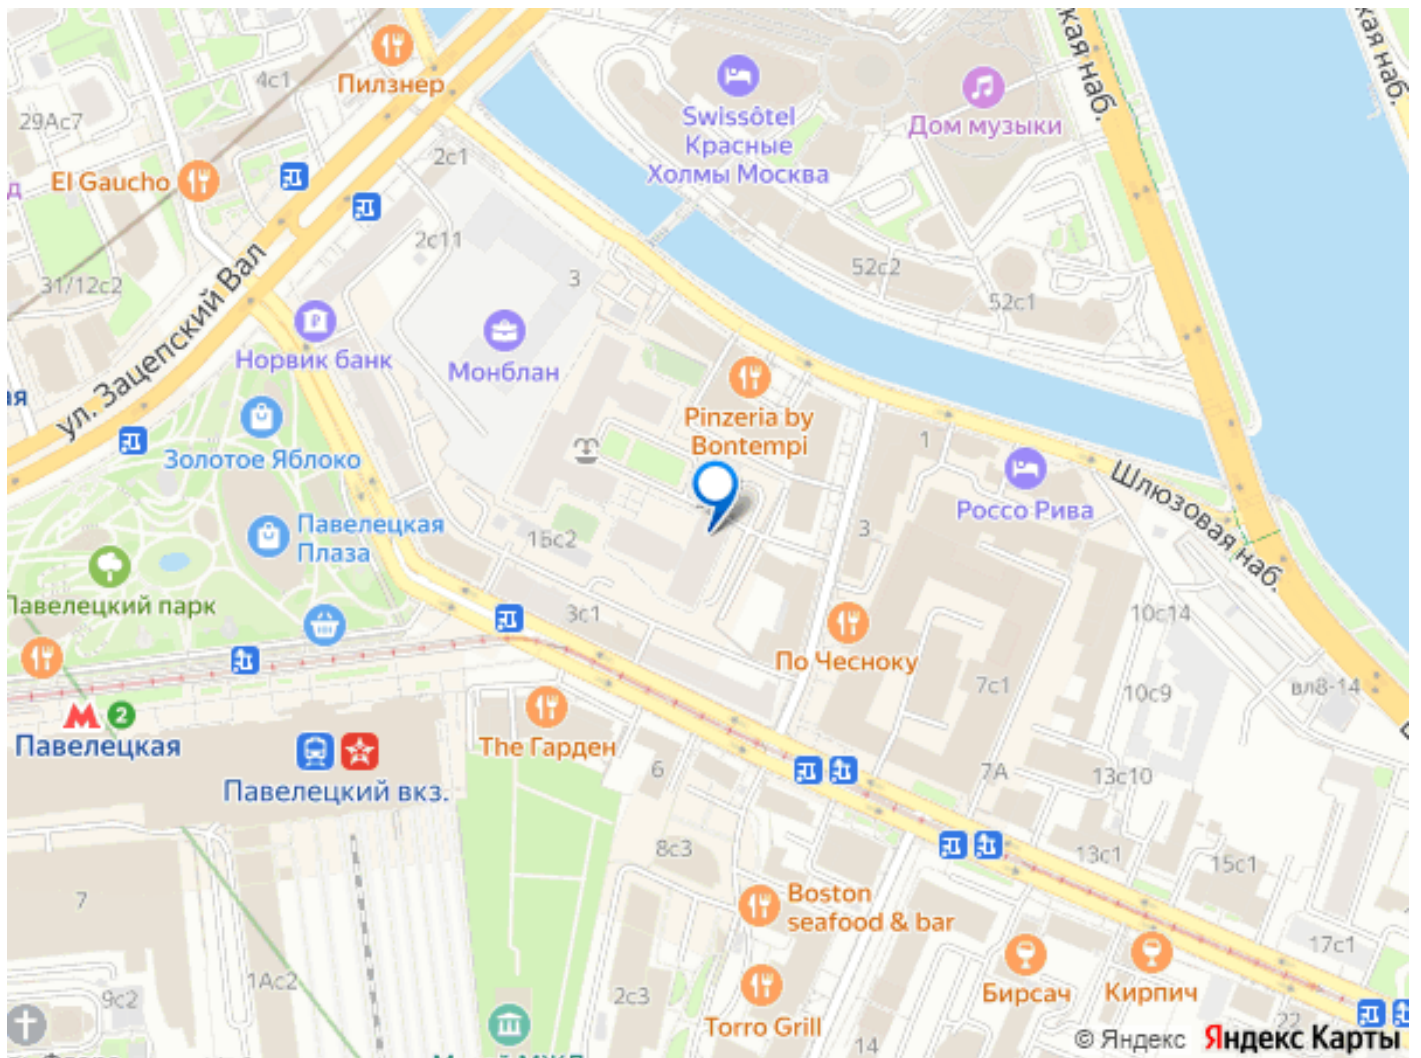

IM на Садовом - Clubhouse 1 000 м?: библиотека, 2 переговорные, коворкинг зона, banquet hall, домашний кинотеатр - Кафе на первом этаже - Гостевой лаунж: мягкие диваны, быстрый Wi Fi; комфортное ожидание гостей и такси - Голландский сад 1 га: аллеи тюльпанов, фитнес площадка, детские зоны - Безопасность: круглосуточное видеонаблюдение, контроль доступа, автономное отопление, центральное кондиционирование. 5. Локация «центр в центре» - апартамент расположен в любимом москвичами Замоскворечье: 3 мин до Садового кольца - 10 мин пешком до м. Павелецкая, 15 мин до Кремля - Быстрый выезд на набережную и аэропорт Домодедово через Павелецкий вокзал. - В шаге от вас вы найдете всё и даже больше: лучшие театры, лучшие рестораны Москвы, набережные реки Москвы, до Третьяковской галереи - 30 мин пешком. 6. Паркинг - Машино место 18 м? в подземном паркинге для вашего комфорта, лифт — прямо на ваш этаж, включено в стоимость 7. Условия аренды - коммунальные услуги — по фактическим счетчикам. - Машино место входит в стоимость. IM на Садовом — место, где деловая встреча, вечерний латте и прогулка по собственному саду находятся в одном касании от вашей двери. Звоните — организуем показ!