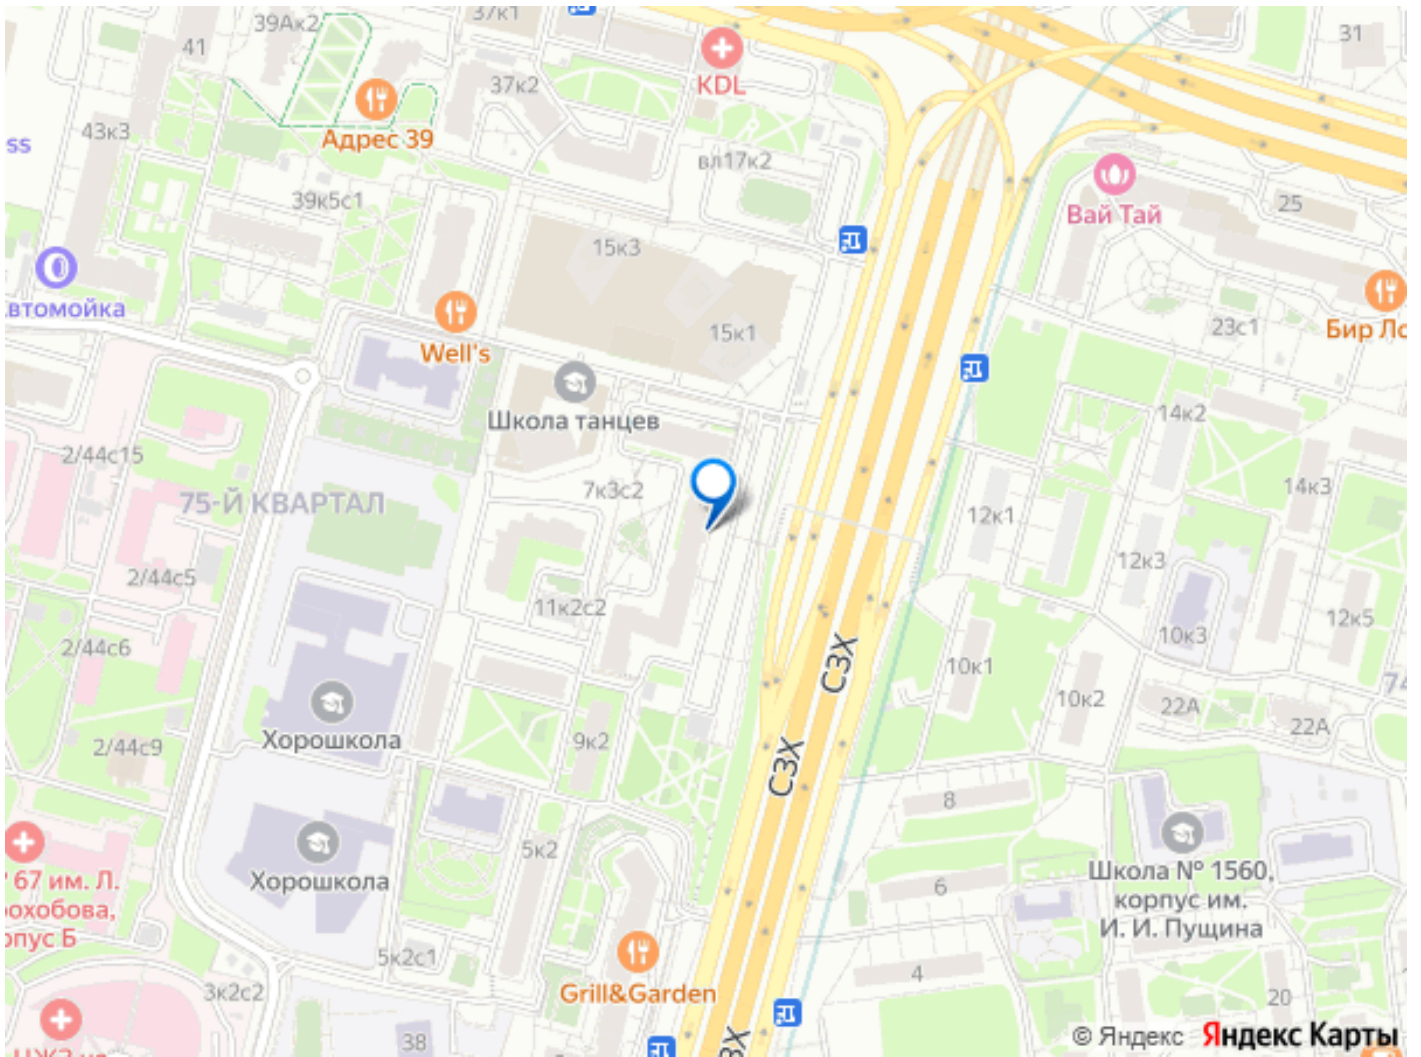

Move.ru - вся недвижимость России