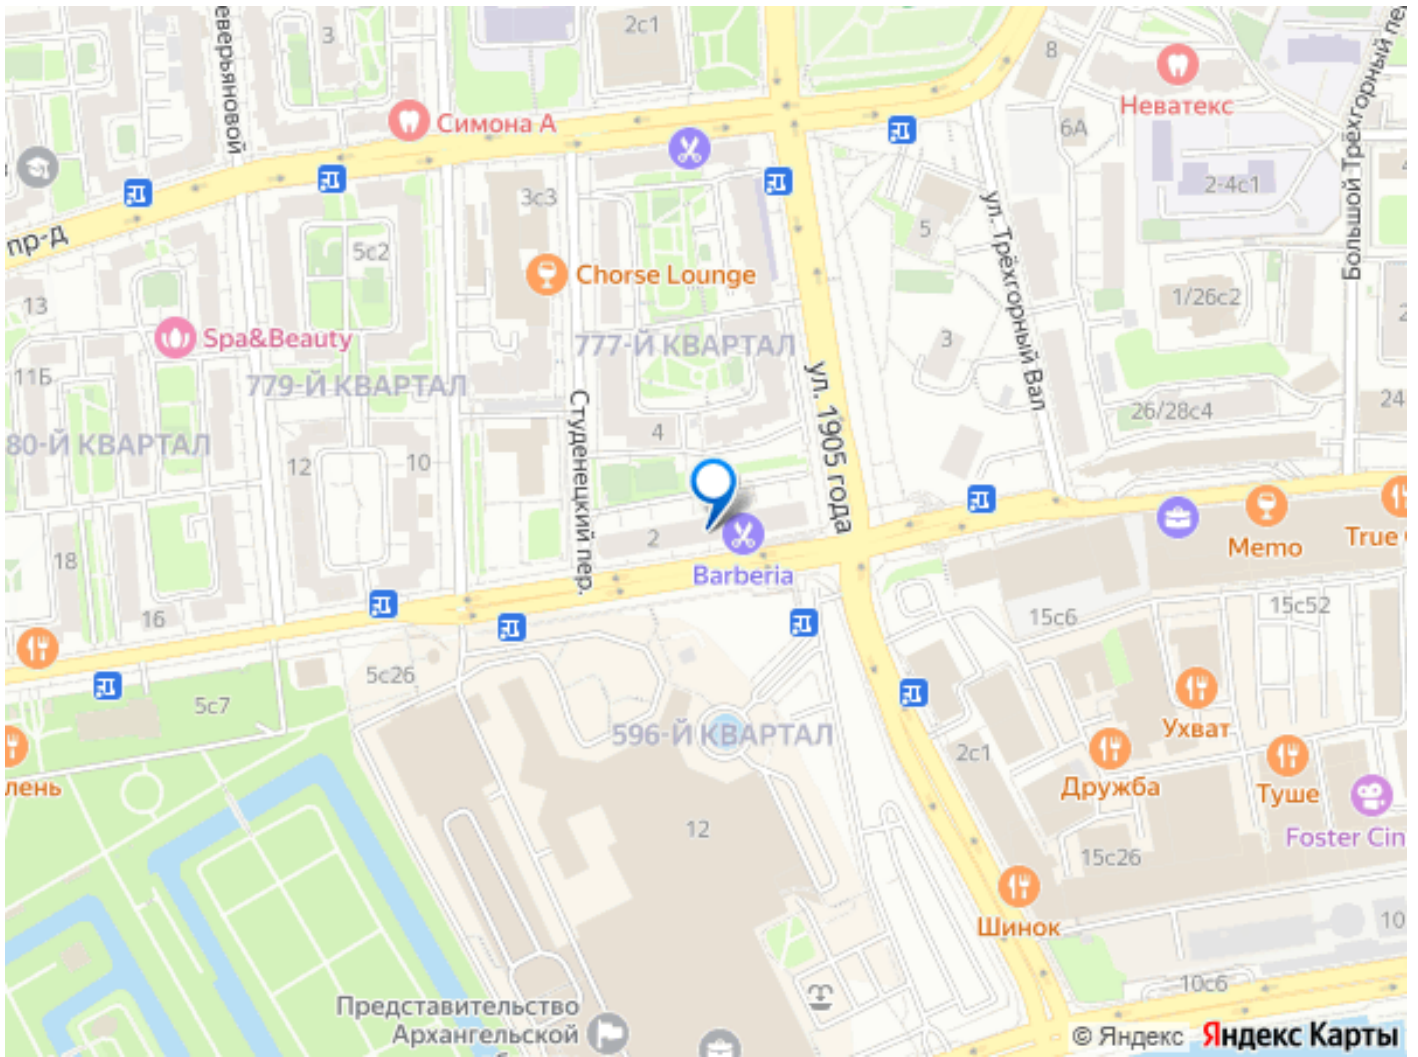

ресторанами, кафе, лофт-пространствами и шоурумами Место притяжения креативного класса, предпринимателей и городской элиты Популярны рестораны, кофейни, бары и event-пространства — буквально рядом с домом Пешая доступность до Москва-Сити и набережной Рядом парк Красная Пресня — для прогулок и спорта Удобный выезд к ТТК и в центр города