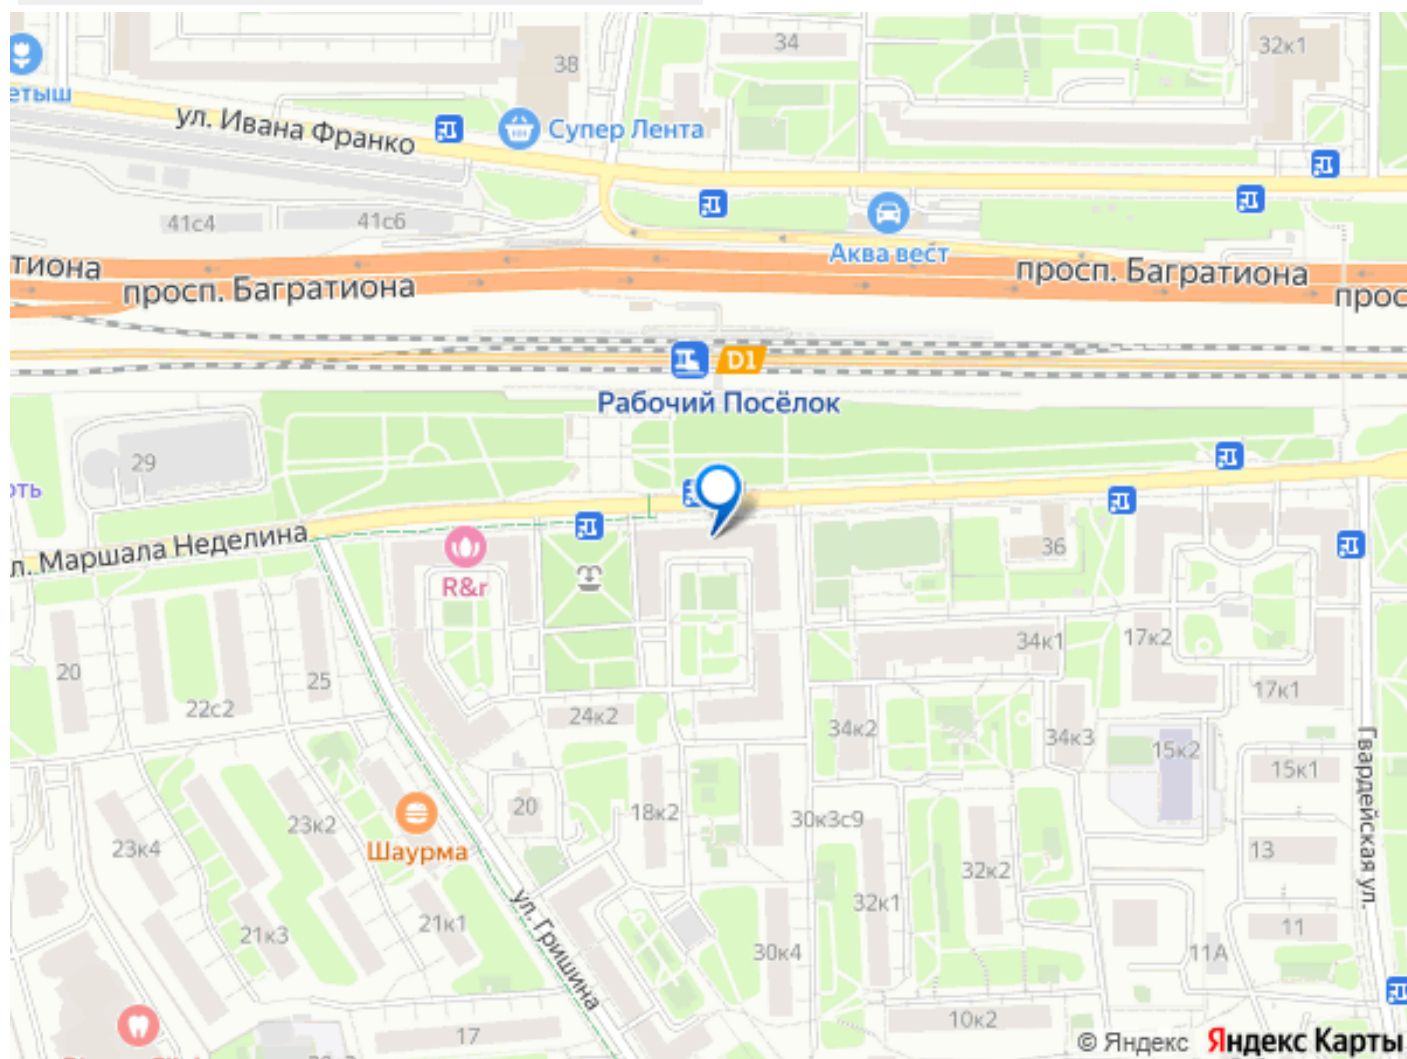

Move.ru - вся недвижимость России