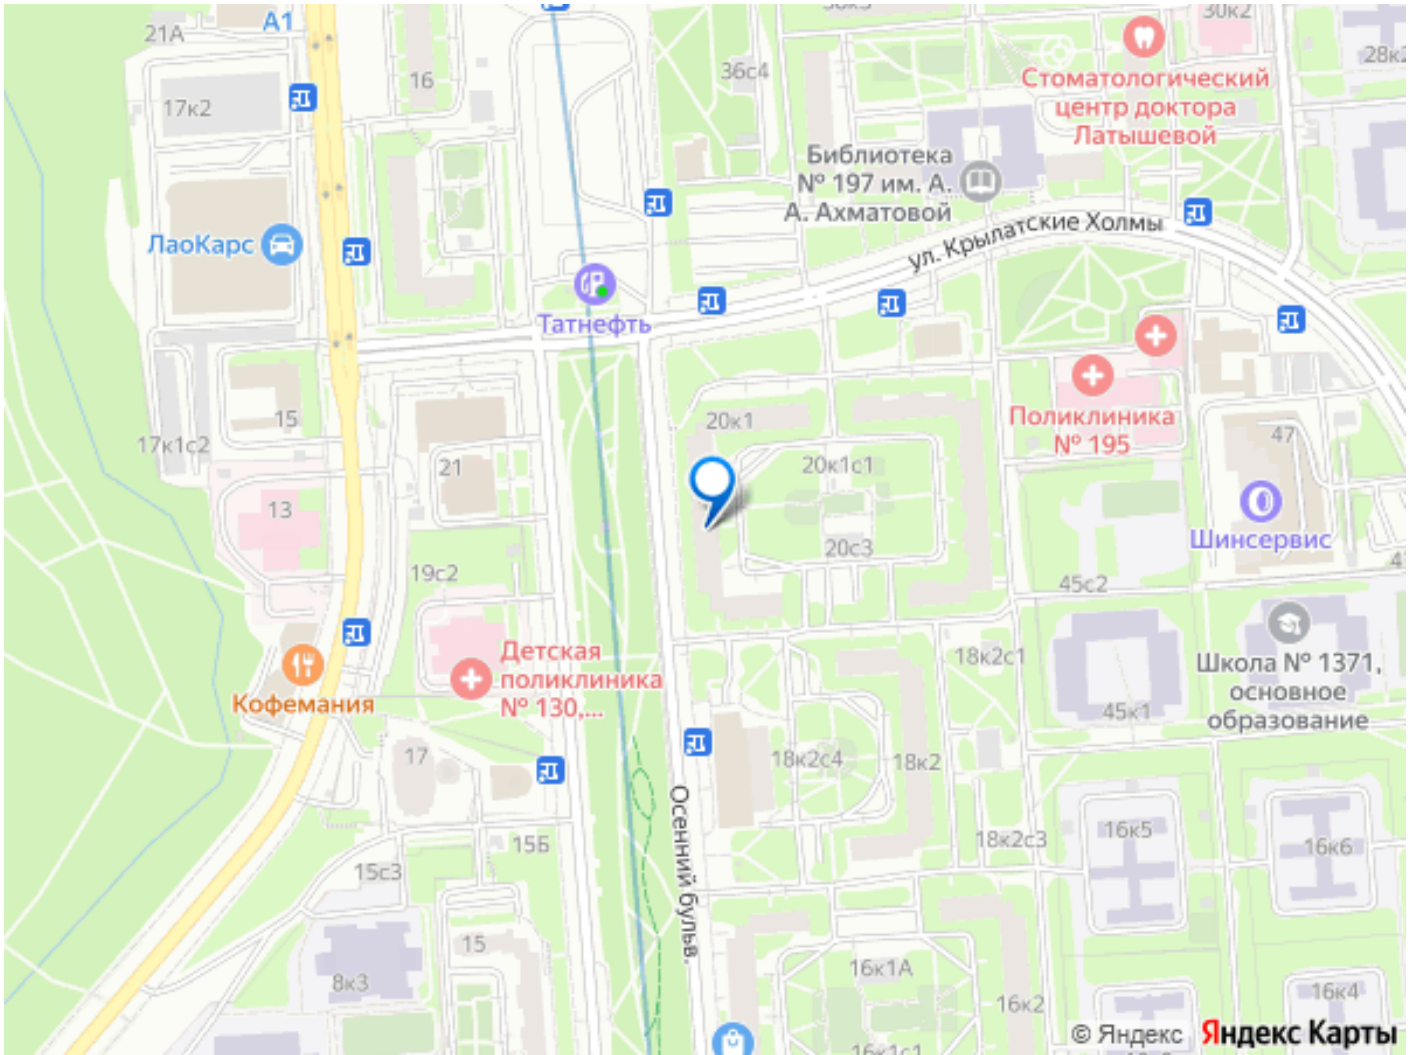

Move.ru - вся недвижимость России