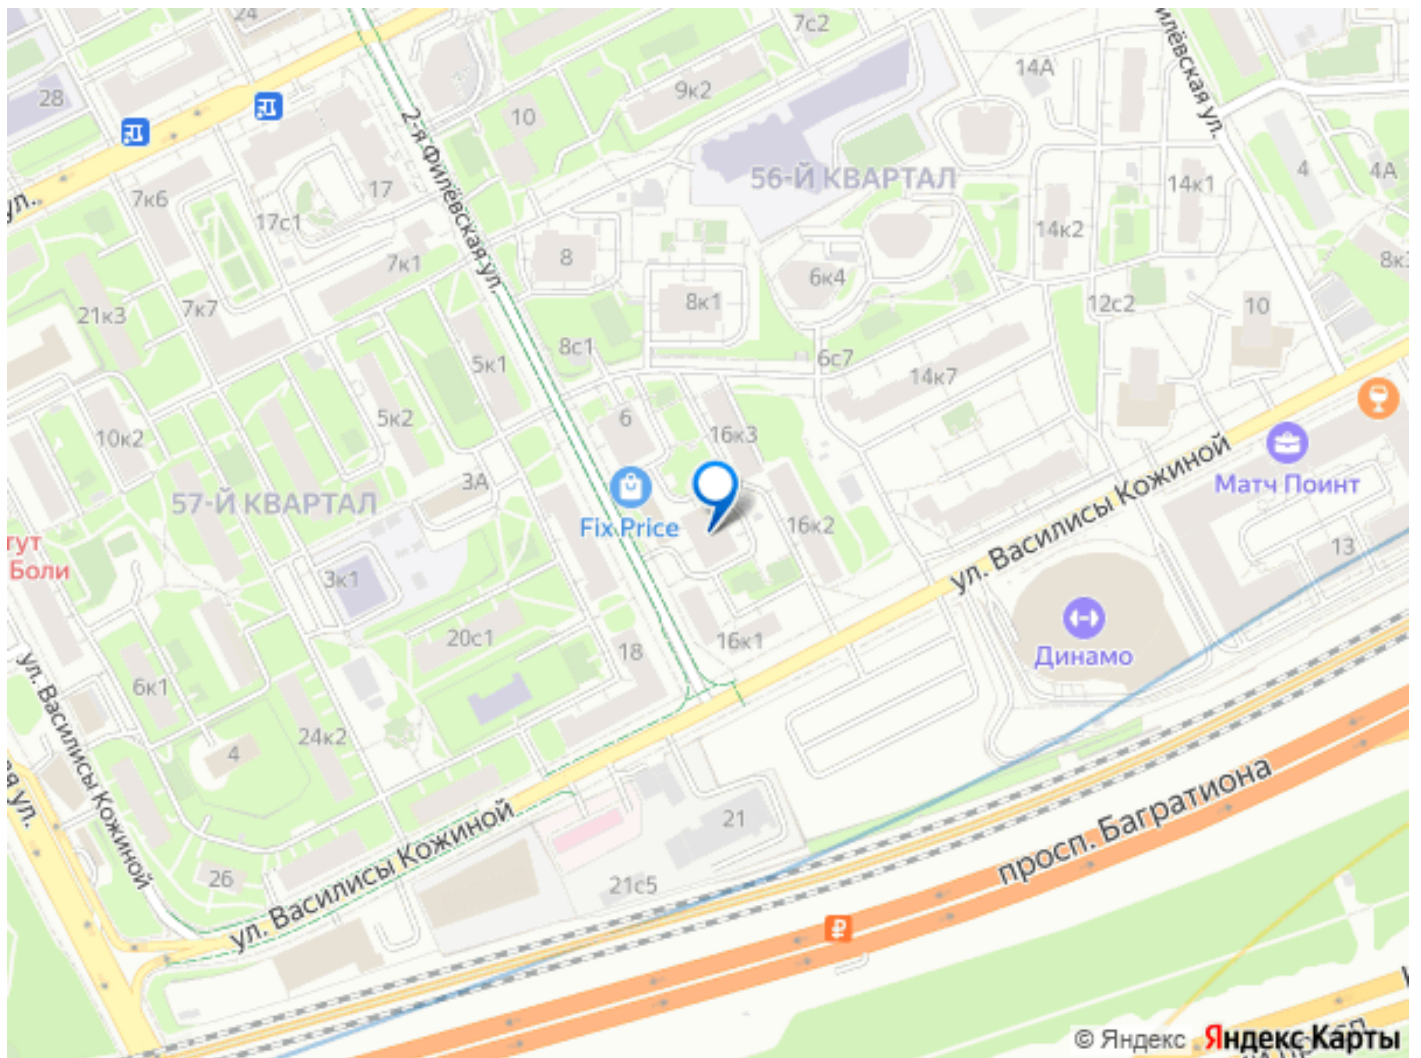

парк Фили и другие! • Быстрый доступ к гольф полям, конному спорту, горнолыжке, парку развлечений и др. • Отличная транспортная развязка. • Быстрый выезд на платку просп. Багратиона. • Быстрый доступ в ЦАО, выезд на Кутузовский пр-кт, ТТК, МКАД • В пешей доступности имеются сразу пять станций метро — Филёвский парк, Багратионовская, Парк Победы, Пионерская и Славянский бульвар. ПРО ИНФРАСТРУКТУРУ: - Рестораны, кафе, банки, ПВЗ, автосервисы, мойки. В наличии ВСЯ инфраструктура :) - В 50 метрах Салон Красоты, Парикмахерская. Барбершоп. - В 50 метрах Спа-салон, Массажный салон. - В 50 метрах Косметология, женская клиника. - В 50 метрах Медицинская лаборатория. - В 50 метрах супермаркет Пятёрочка, магазин ФиксПрайс. - В 150 метрах магазин хозтоваров и бытовой химии. - В 300 метрах школа Интеграл, детский сад, ясли. - В 300 метрах Ремонт бытовой техники. Ремонт электрооборудования. Ремонт промышленного оборудования. - В 300 метрах супермаркет ВкусВилл. Магазин цветов. - В 300 метрах Межрегиональная Юридическая Коллегия - В 400 метрах Стоматологическая клиника. - В 400 метрах. Спортивный комплекс с фитнесом и др. Звоните, уважаемые арендаторы, ответим на все ваши вопросы, расскажем подробнее, организуем оперативный показ, вживую квартира не оставит равнодушным!