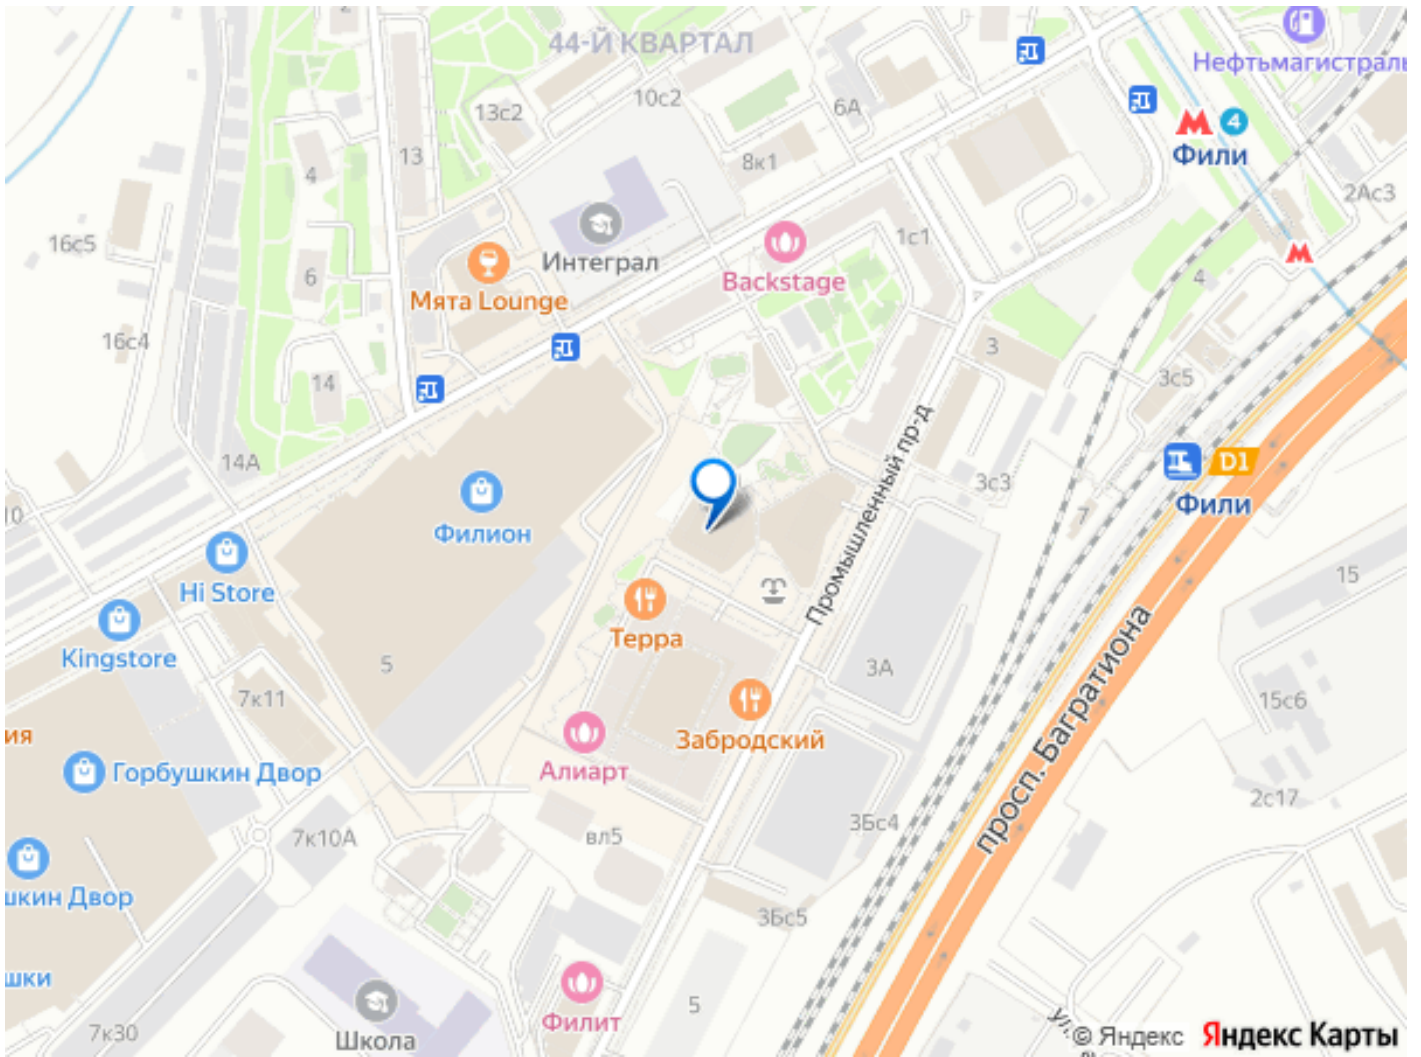

стол. В санузле установлена и ванна и душевая. До станции метро Фили 4 минуты пешком. На 1 этажах развитая инфраструктура: ресторан, кафе, супермаркеты, аптеки, рядом ТЦ Филион. Закрытый благоустроенный двор без машин оснащен системой видеонаблюдения и круглосуточной охраной, вход на территорию осуществляется по системе электронных пропусков. Оперативный показ.