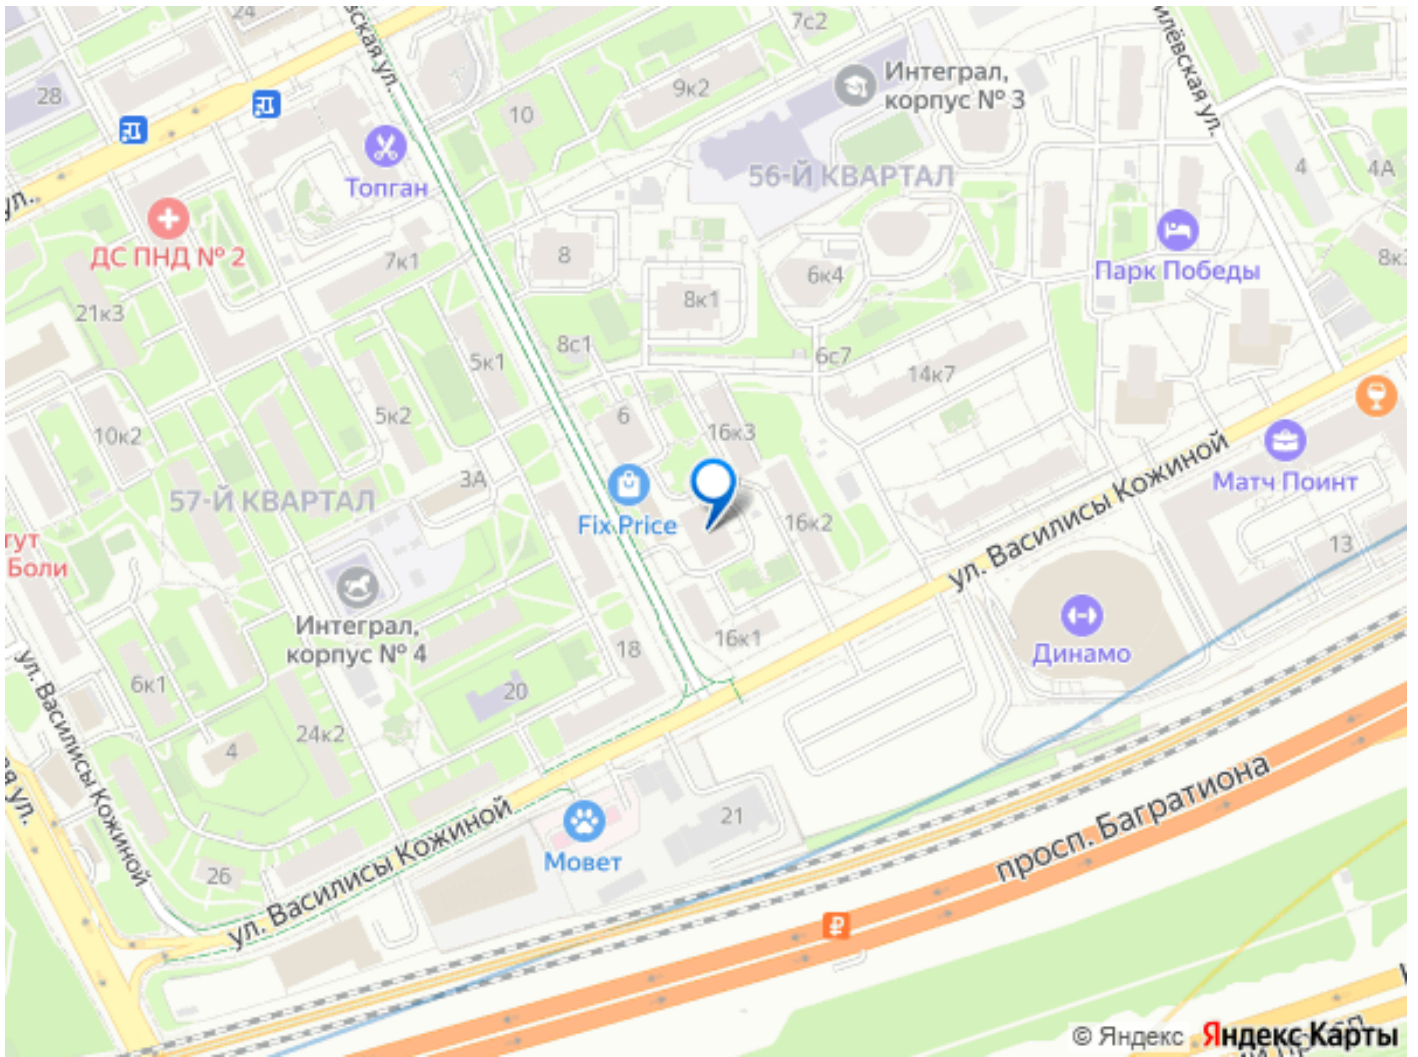

Move.ru - вся недвижимость России