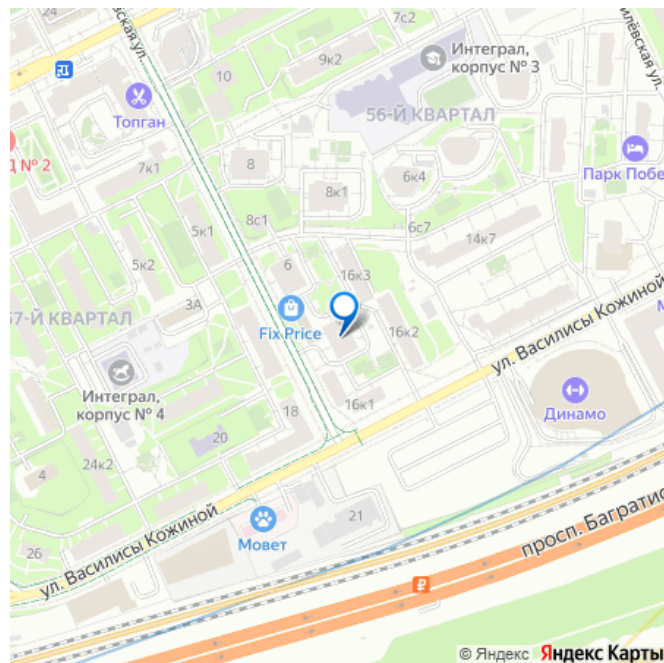

🕒 Создано: 14.04.2026 в 11:41

🔄 Обновлено: 14.04.2026 в 11:37

Москва, 2-я Филевская улица, 6

185 000 ₽

Москва, 2-я Филевская улица, 6

Квартира

Количество комнат

3

Общая площадь

75 м²

Этаж

14/22

Детали объекта

Тип сделки

Сдаю

Раздел

[Квартиры](#)

Квартира в новостройке

да

Год сдачи

2012 г.

парковка

Описание

Атмосферная новая квартира БЕЗ комиссии. Оперативный показ и заселение. Добрый день! Вашему вниманию предлагается Стильная квартира. Вид из окон на Москва-Сити и Поклонную гору.! Пустую комнату оперативно наполним под запрос арендатора

<https://move.ru/objects/9293579620>

Lucky Realty, Lucky Realty

79151231308

для заметок