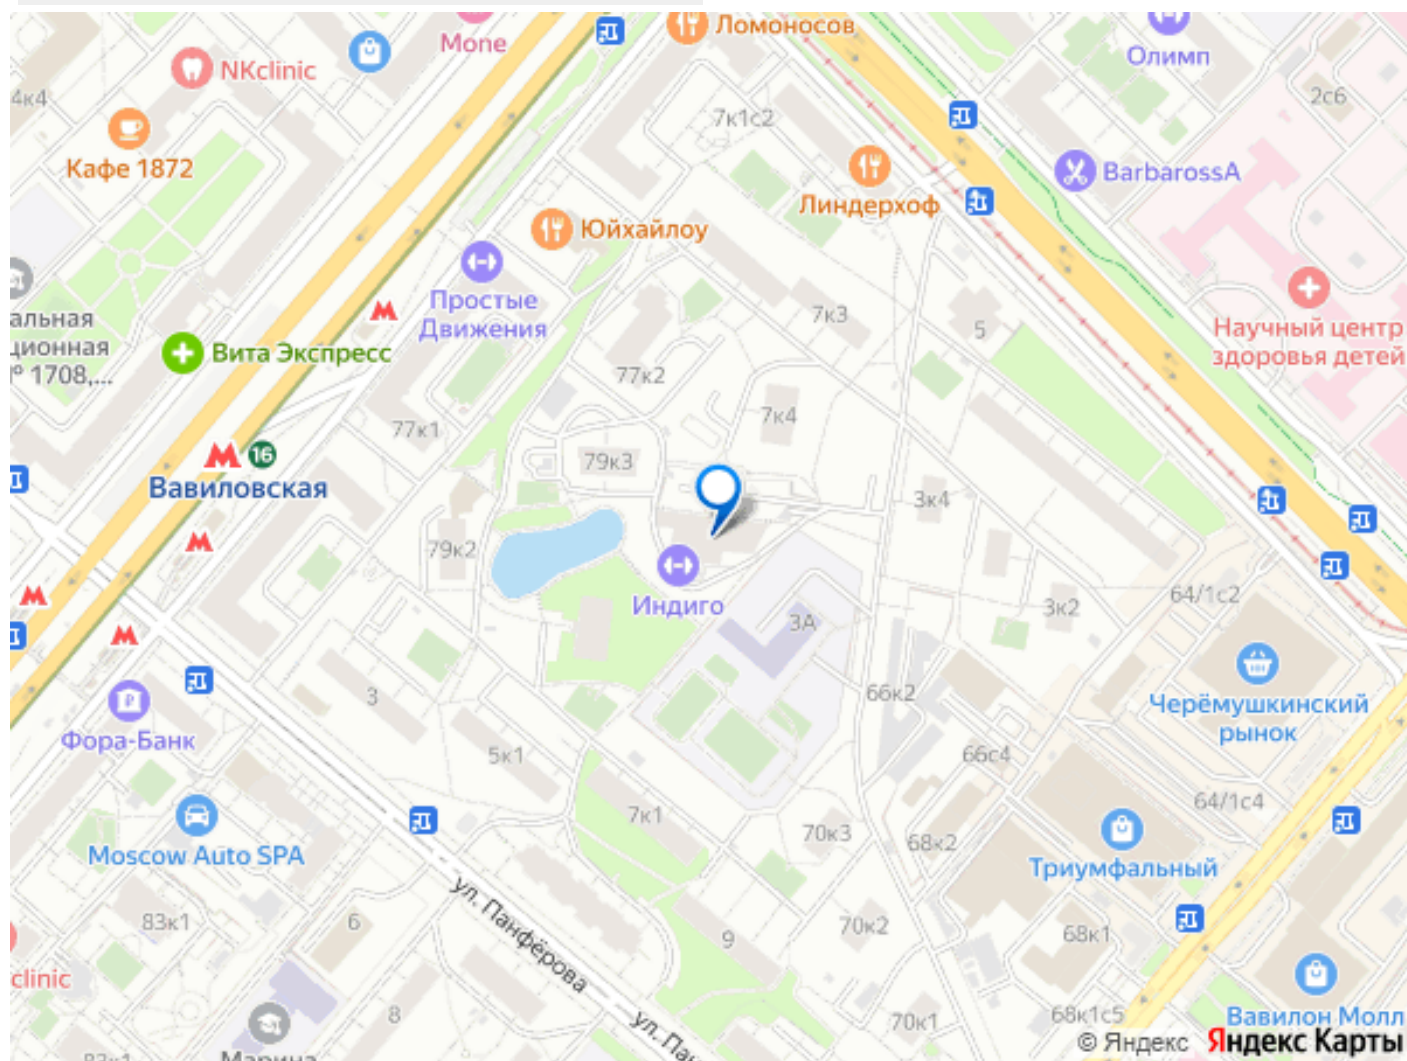

Move.ru - вся недвижимость России