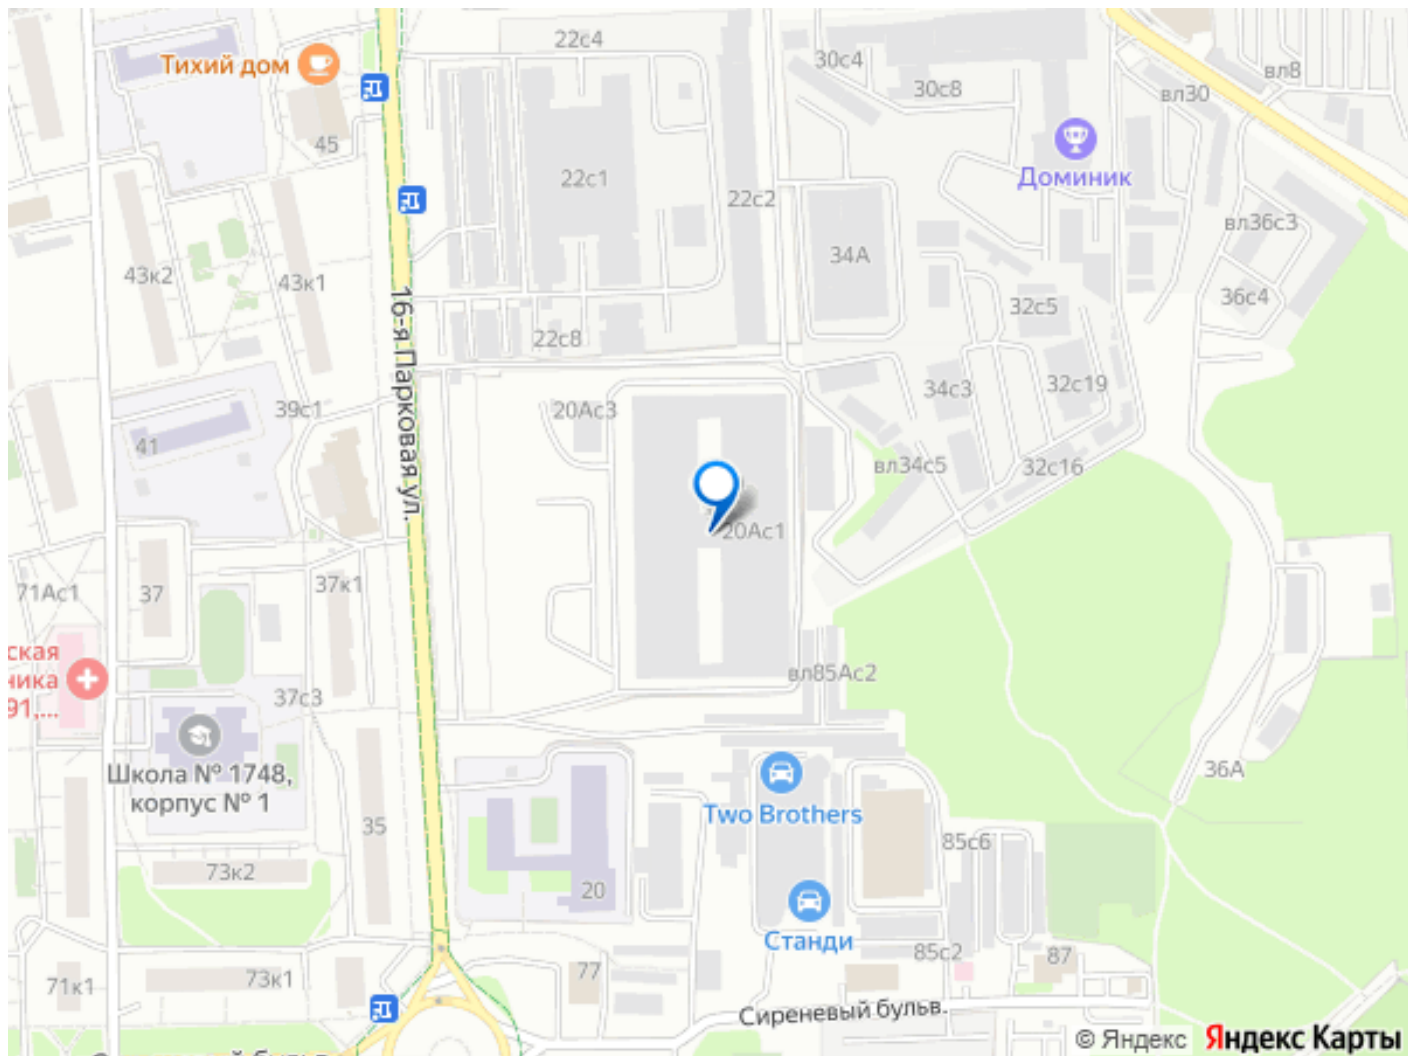

Move.ru - вся недвижимость России