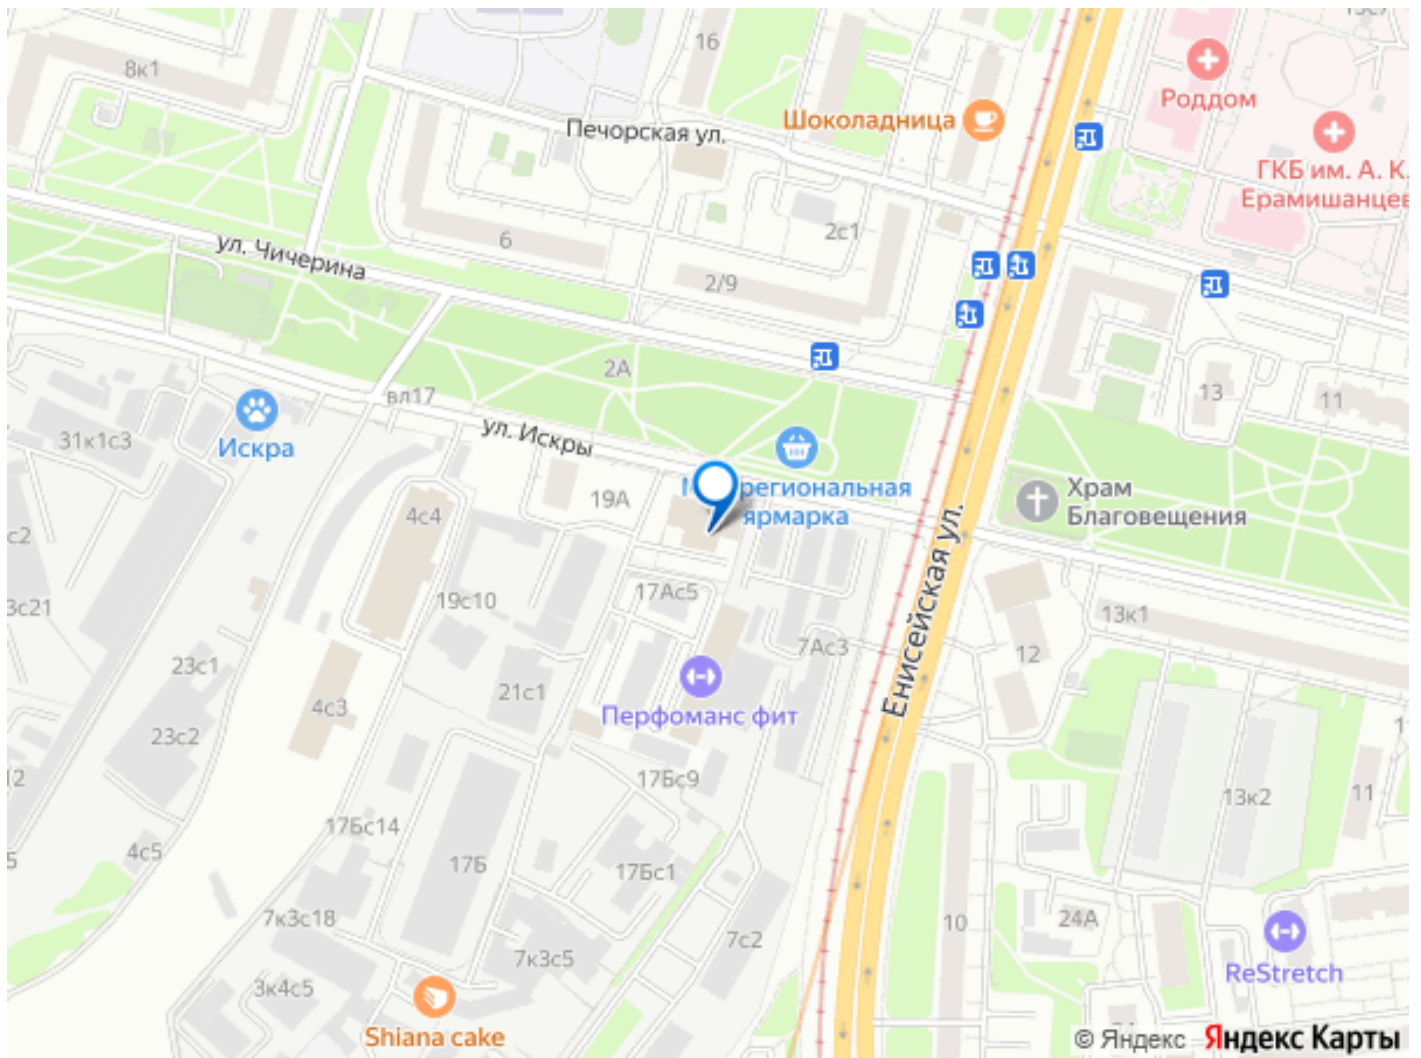

Собственник

79863143553

для заметок

Автоматические ворота. Въезд-выезд с пульта охранника по видеонаблюдению. Хорошая вентиляция без конденсата. . Гараж 6,5х3,5 метра, высота 2,3-3,0 м. Оборудован: Розетка 220V, Свет, Бетонный пол, Металлический шкаф, Подвальное помещение 2,5х2,5х2,0 метра. . ГАРАЖ - в гаражном комплексе, ГСК с многолетней историей! КОМФОРТ - чисто, светло, сухо, проветряемо, без грязи, пыли и снега! ЭКОНОМИЯ - время (поиск парковочного места) и здоровье (нервы) - ежедневно! БЕЗОПАСНОСТЬ - личная и автомобиля в любое время. ВЫГОДА - аренда гаража по стоимости штрафа за неправильную парковку с эвакуацией! . г.Москва, СВАО, метро Бабушкинская, метро Свиблово, гараж в районе улиц Искры, Печорская, Чичерина, Радужная, Енисейская, Менжинского, Ленская, Кольская, Радужная, Снежная, Берингов, Амундсена, Верхоянская, Лётчика Бабушкина, Чукотский, Вересковая, Ивовая, Игарский, Русанова, Уржумская, Сибиряковская, Коминтерна, Анадырский, Рудневой. . Цена обсуждается индивидуально.