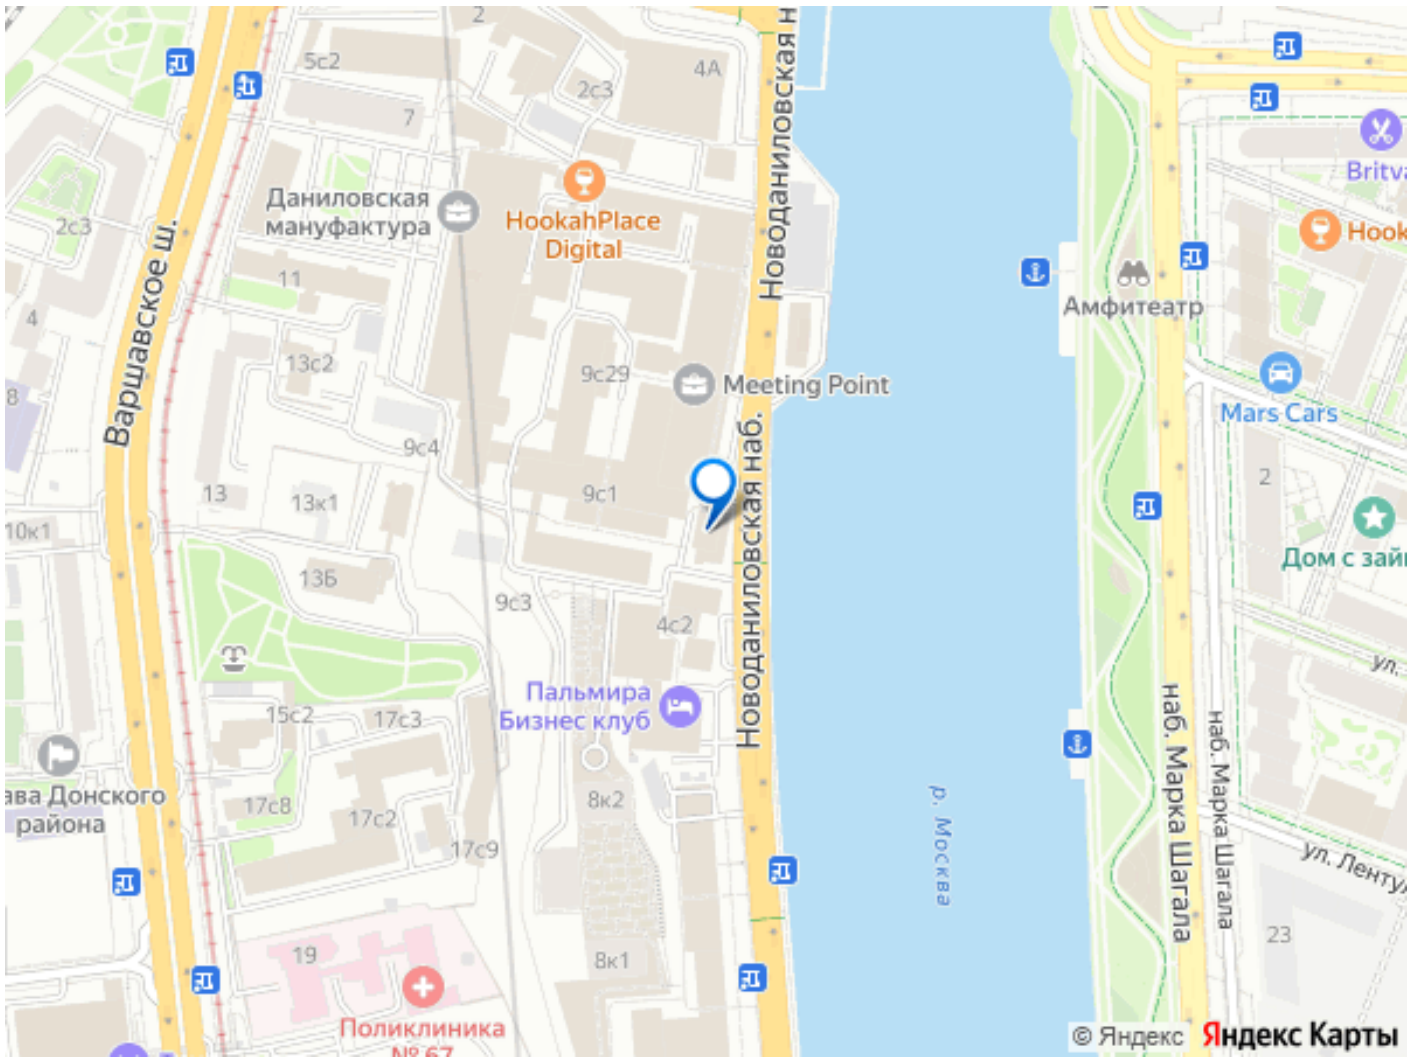

<https://move.ru/objects/9292504307>

АБ Риэлти, АБ Риэлти

79315505614

для заметок

минут пешком до станций м. Тульская, 15 мин. пешком МЦК Верхние котлы. Удобная транспортная доступность: 500 метров до ТТК, между Варшавским шоссе и Новоданиловской набережной. Звоните оперативный показ! Цена указана с учетом НДС и эксплуатационных расходов. Предоставляется юридический адрес. ИФНС 26 Прямой договор с собственником!