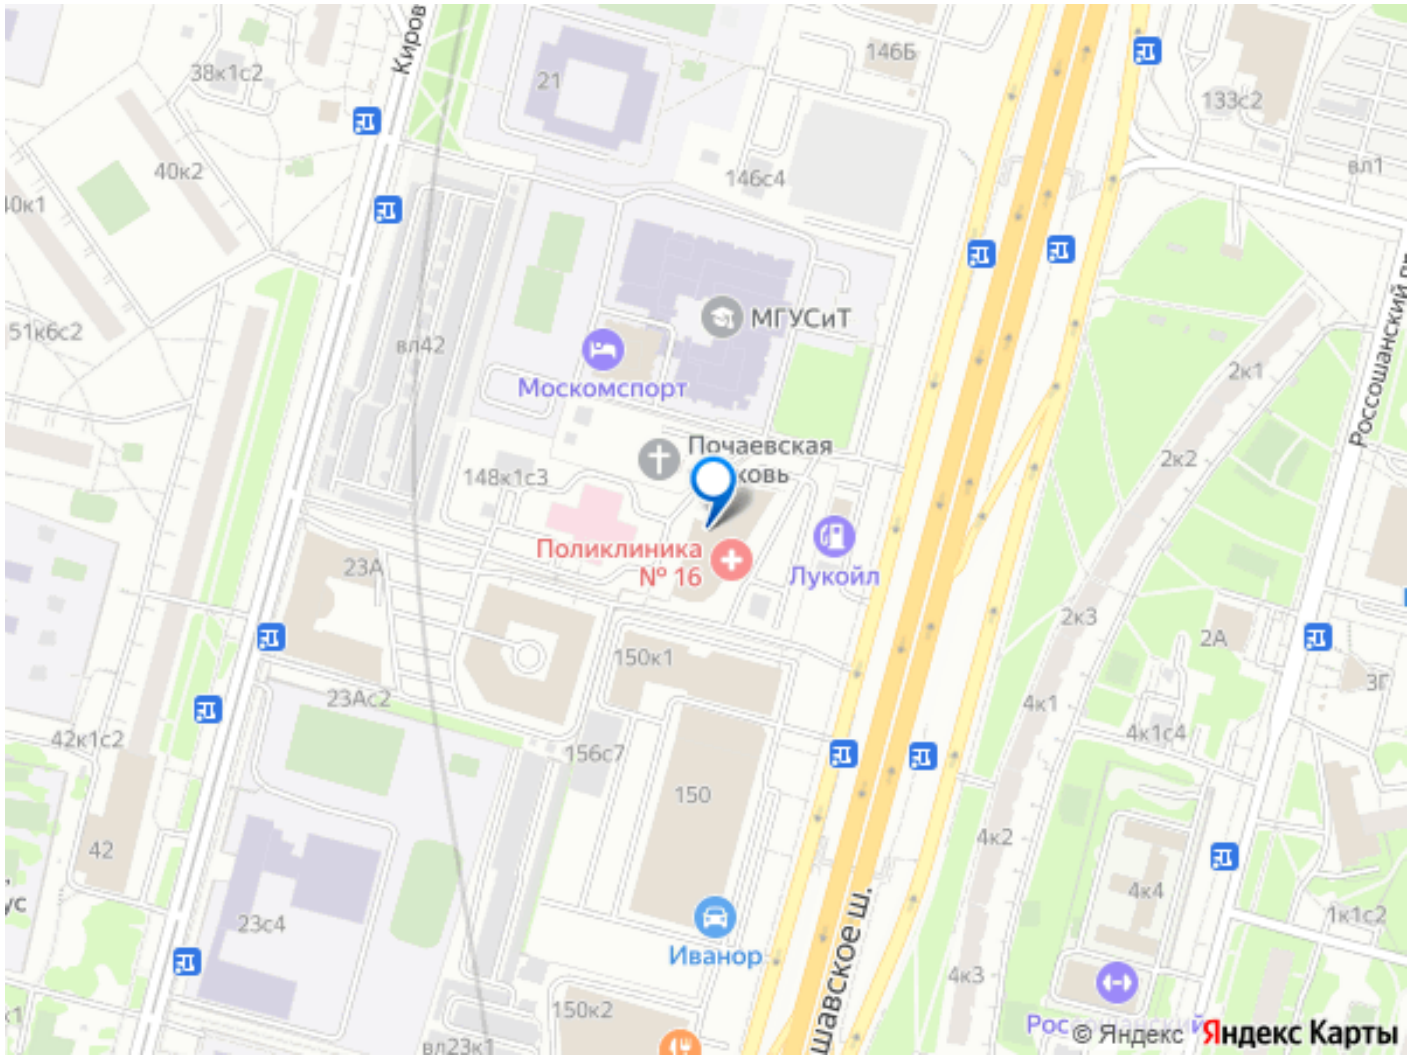

Move.ru - вся недвижимость России