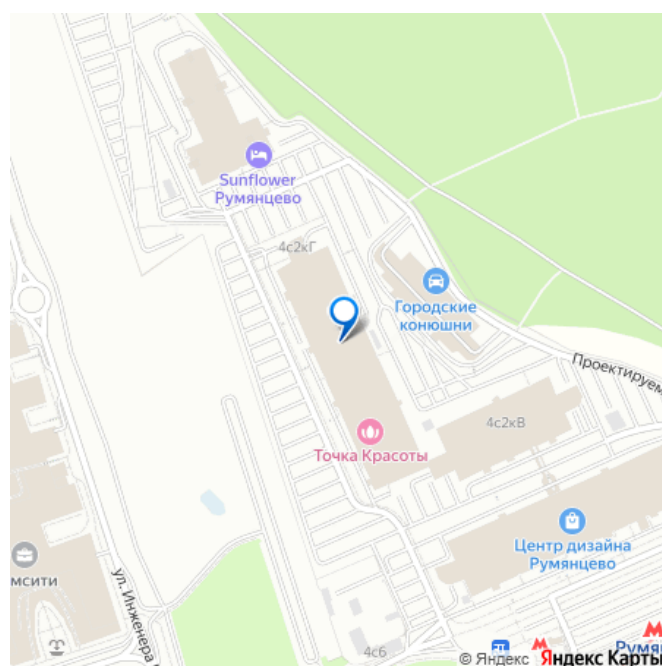

Создано: 17.03.2026 в 10:26

Обновлено: 06.05.2026 в 13:34

Москва, Киевское шоссе, 22-й км, 4с2кГ

108 000 ₺

Москва, Киевское шоссе, 22-й км, 4с2кГ

Округ

[ЗАО, район Тропарёво-Никулино](#)

Офис

Общая площадь

108 м²

Детали объекта

Тип сделки

Сдаю

Раздел

[Коммерческая недвижимость](#)

Описание

Ваш офис в 2 минутах от метро Румянцево (ЮЗАО). Нулевая комиссия, фиксированная ставка — напрямую от управляющей компании бизнес-парка Румянцево. Представьте: утром ваши сотрудники выходят из метро и через две минуты уже за рабочим столом. Клиенты легко вас находят. Сотрудники не опаздывают. Вся жизнь компании сосредоточена в одном месте. Сдается светлый офис в Бизнес-парке Румянцево, офисное помещение кабинетной планировки (4 кабинета и open space), выполнен типовой ремонт, приточно-вытяжная система вентиляции, сплинкерное пожаротушение, установлены АПС и системы

<https://move.ru/objects/9293841596>

Бизнес-парк Румянцево, Бизнес-парк Румянцево

79855618382

для заметок