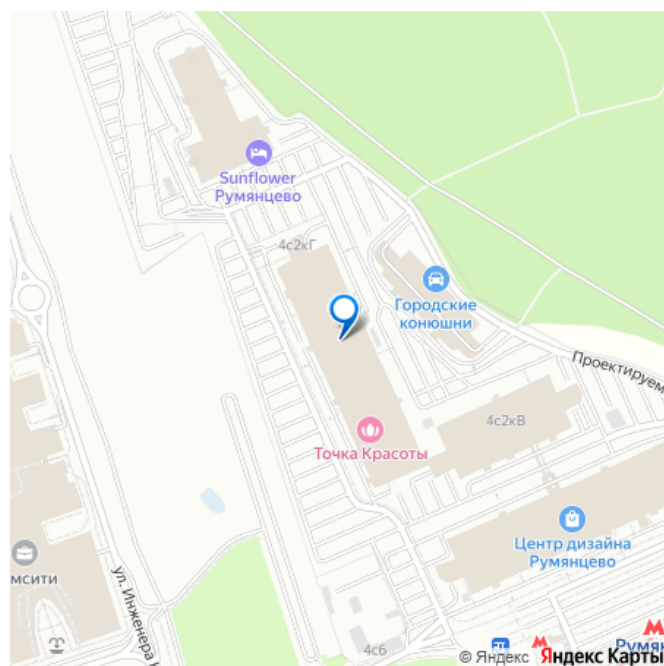

Создано: 08.04.2026 в 10:21

Обновлено: 06.05.2026 в 13:44

Москва, Киевское шоссе, 22-й км, 4с2кГ

116 000 ₺

Москва, Киевское шоссе, 22-й км, 4с2кГ

Округ

[ЗАО, район Тропарёво-Никулино](#)

Офис

Общая площадь

116 м²

Детали объекта

Тип сделки

Сдаю

Раздел

[Коммерческая недвижимость](#)

Описание

Аренда офиса у метро Румянцево (ЮЗАО) — прямо от управляющей компании. Никаких агентов, никаких комиссий, никаких скрытых платежей. Посчитайте сами: стандартная комиссия агента — 100% от месячной ставки.

Умножьте на стоимость аренды вашего будущего офиса. Именно столько вы сэкономите, обратившись к нам напрямую.

Сдается офис 116 м2 в Бизнес-парке Румянуево, в 1 минуте от метро Румянцево.

Большой светлый офис кабинетной планировки, выполнен типовой ремонт, приточно-вытяжная система вентиляции, сплинкерное пожаротушение, установлены АПС и системы оповещения при пожаре. Пол -

<https://move.ru/objects/9293464639>

Бизнес-парк Румянцево, Бизнес-парк Румянцево

79855618382

для заметок