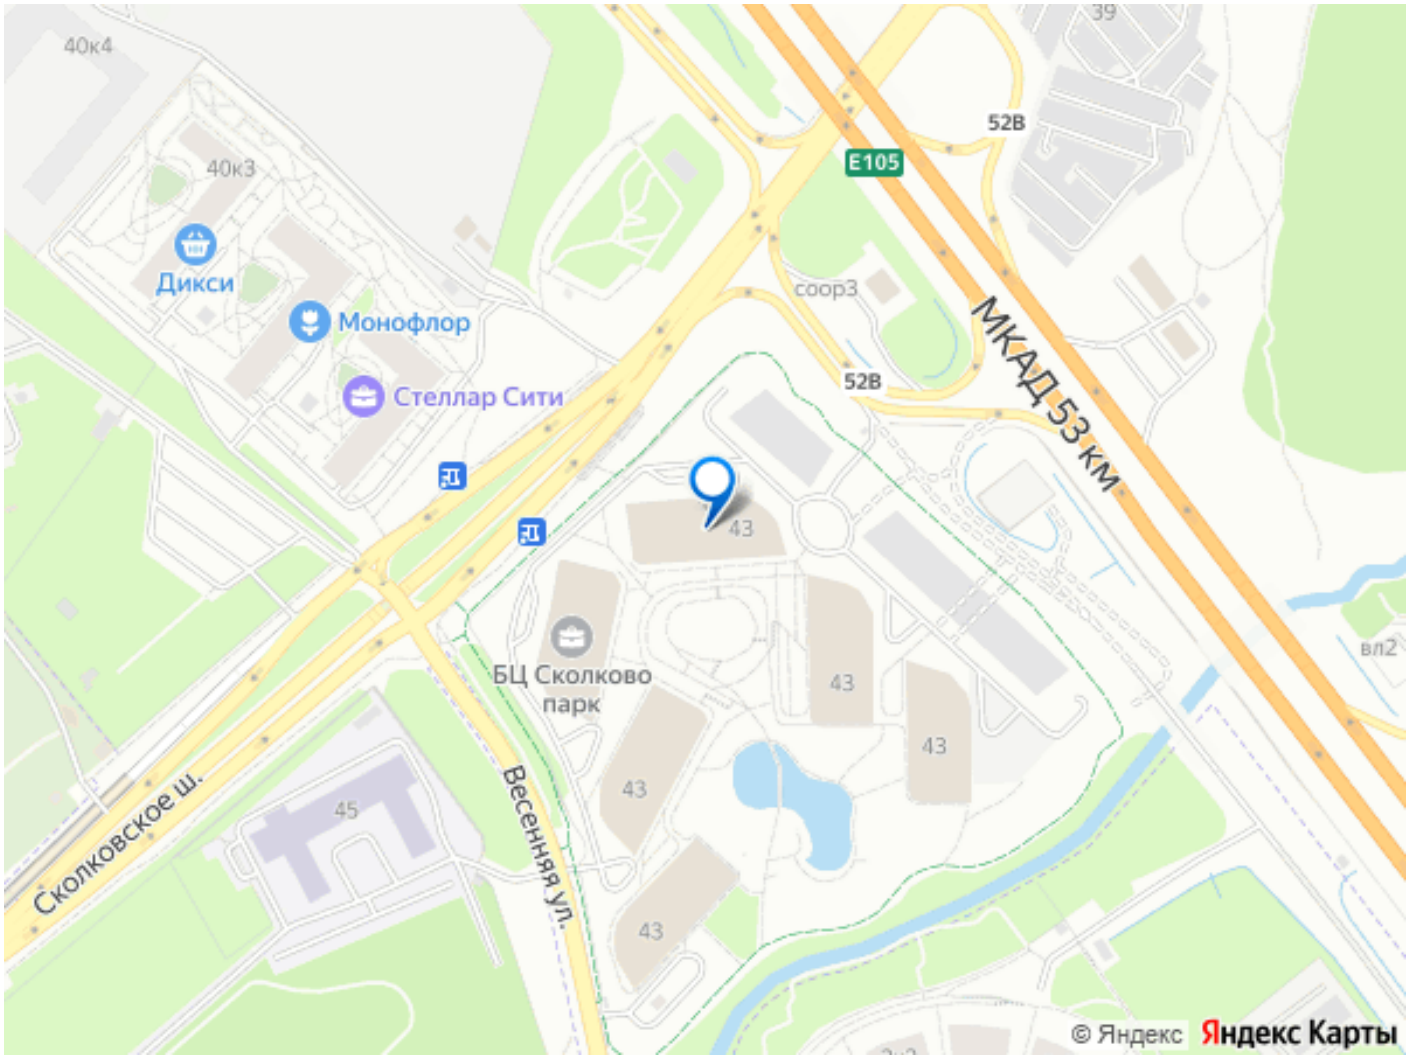

Move.ru - вся недвижимость России