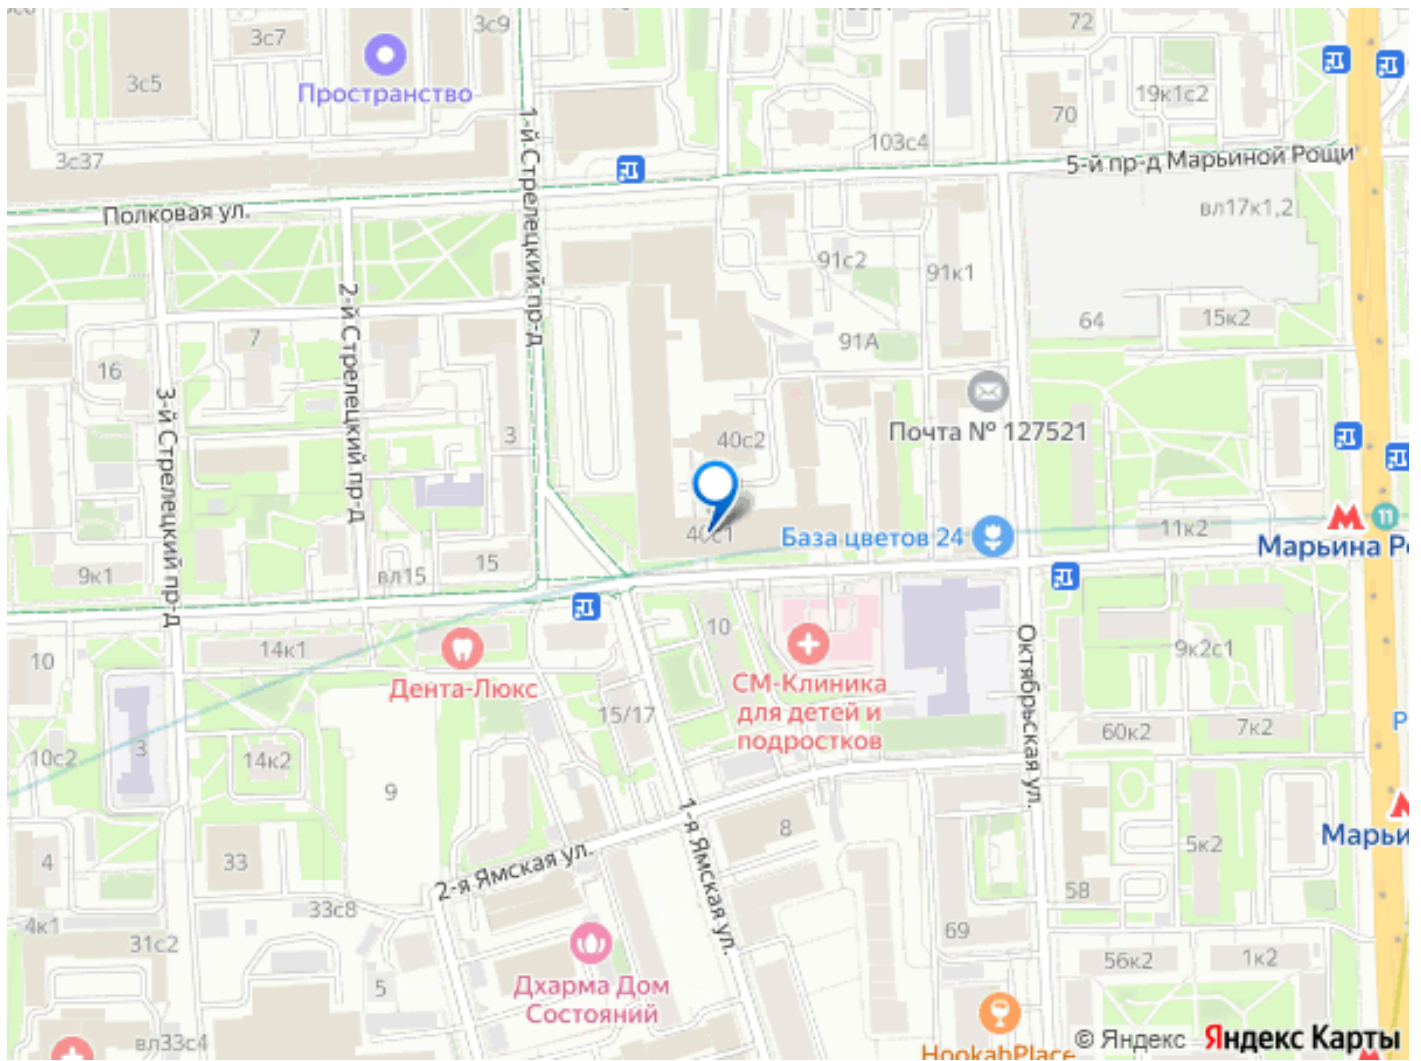

Предлагается в аренду нежилое помещение, офисный блок площадью 128 м² по адресу: 3-й проезд Марьиной Рощи, 40С1, всего 15 мин от Кремля! Располагается в СВАО, 300 метров от метро Марьиная Роща, выезд на ТТК за 3 минуты. Отдельный вход с этажа в офисный блок на несколько помещений Готовность 80%. Сдача конец апреля 2026 года. Заезд 11 мая 2026 года. Помещения сдаются: с готовой отделкой и полностью готовы к эксплуатации. Пространство, где хочется работать Светло. Просторно. Удобно Прекрасная инсоляция помещений в любое время года Современный ремонт, качественные материалы, продуманная

<https://move.ru/objects/9293511736>

Ангела Сорокина, На Петровке

79151645643

для заметок

планировка — идеальная база для бизнеса. Высокие потолки - это ощущение пространства, возможность расширения эффективных площадей за счёт монтажа антресоли (до 40% от площади отдельного помещения) Помещения полностью готовы к эксплуатации Офис располагается в престижном районе панорамные окна 5,6 х 2,9 м со створками для естественного проветривания вход на этаж по электронному ключу отделка помещений под ключ высота потолков 4,3 м доступ 24/7 наземная парковка близость к основным автомагистралям системы вентиляции и кондиционирования круглосуточное наблюдение и охрана 2 лифта, отличные виды на город и минимум мешающего работе шума с улицы шаговая доступность от метро, 5 минут пешком от метро Марьино Роща 7 минут пешком — от станции Марьино Роща московских центральных диаметров (МЦД-2 и МЦД-4) Крупный ТЦ «Райкин Плаза» в 5 мин. пешком от здания — множество объектов полезной инфраструктуры: магазины различного профиля, кафе и рестораны, кинотеатр, аптека, гостиница и другие сервисы. Есть возможность увеличения площади от 50 до 1000 кв.м. Звоните, записывайтесь на показ . Рады ответить на ваши вопросы с 9:00 до 21:00 часа. Арт. 129859221