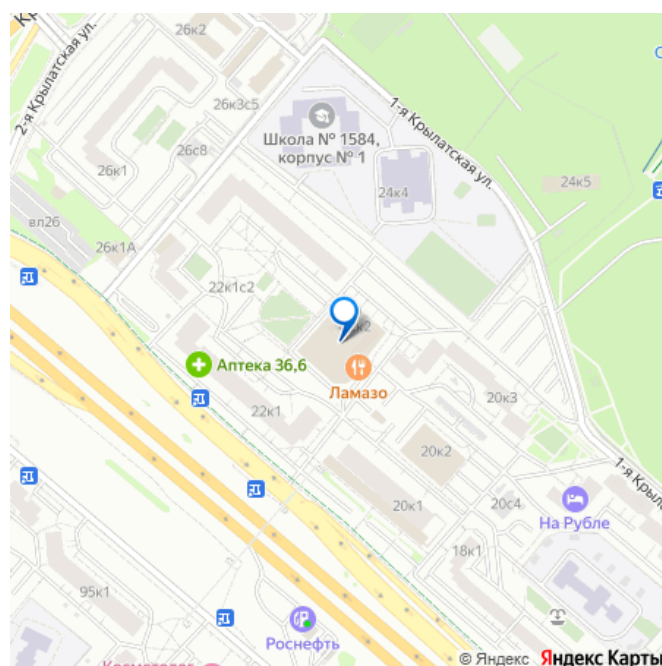

Создано: 23.09.2025 в 18:25

Обновлено: 22.03.2026 в 16:50

Москва, Рублевское шоссе, 22к2

300 000 ₺

Москва, Рублевское шоссе, 22к2

Округ

[ЗАО, район Кунцево](#)

Офис

Общая площадь

130 м²

Детали объекта

Тип сделки

Сдаю

Раздел

[Коммерческая недвижимость](#)

Описание

Предлагается в аренду просторный двухэтажный офис с ремонтом общей площадью 130 кв.м в административном 6-этажном здании. Площадь 5 этажа - 92 кв.м, площадь 6 этажа - 38 кв.м. Метро Молодежная в пешей доступности. - Вход в здание общий, осуществляется по магнитному ключу либо по домофону. Доступ 24/7. - Планировка: open space - Юридический адрес предоставляется - Свой санузел - Отдельно оплачивается интернет, услуги уборки, коммунальные платежи - 2 лифта - Парковка у здания бесплатная - Интернет Ростелеком Помещение уже свободно и готово к въезду. Звоните!

<https://move.ru/objects/9285211025>

**Специалист Роман Александрович,
Shop Real Estate**

79854299409

для заметок