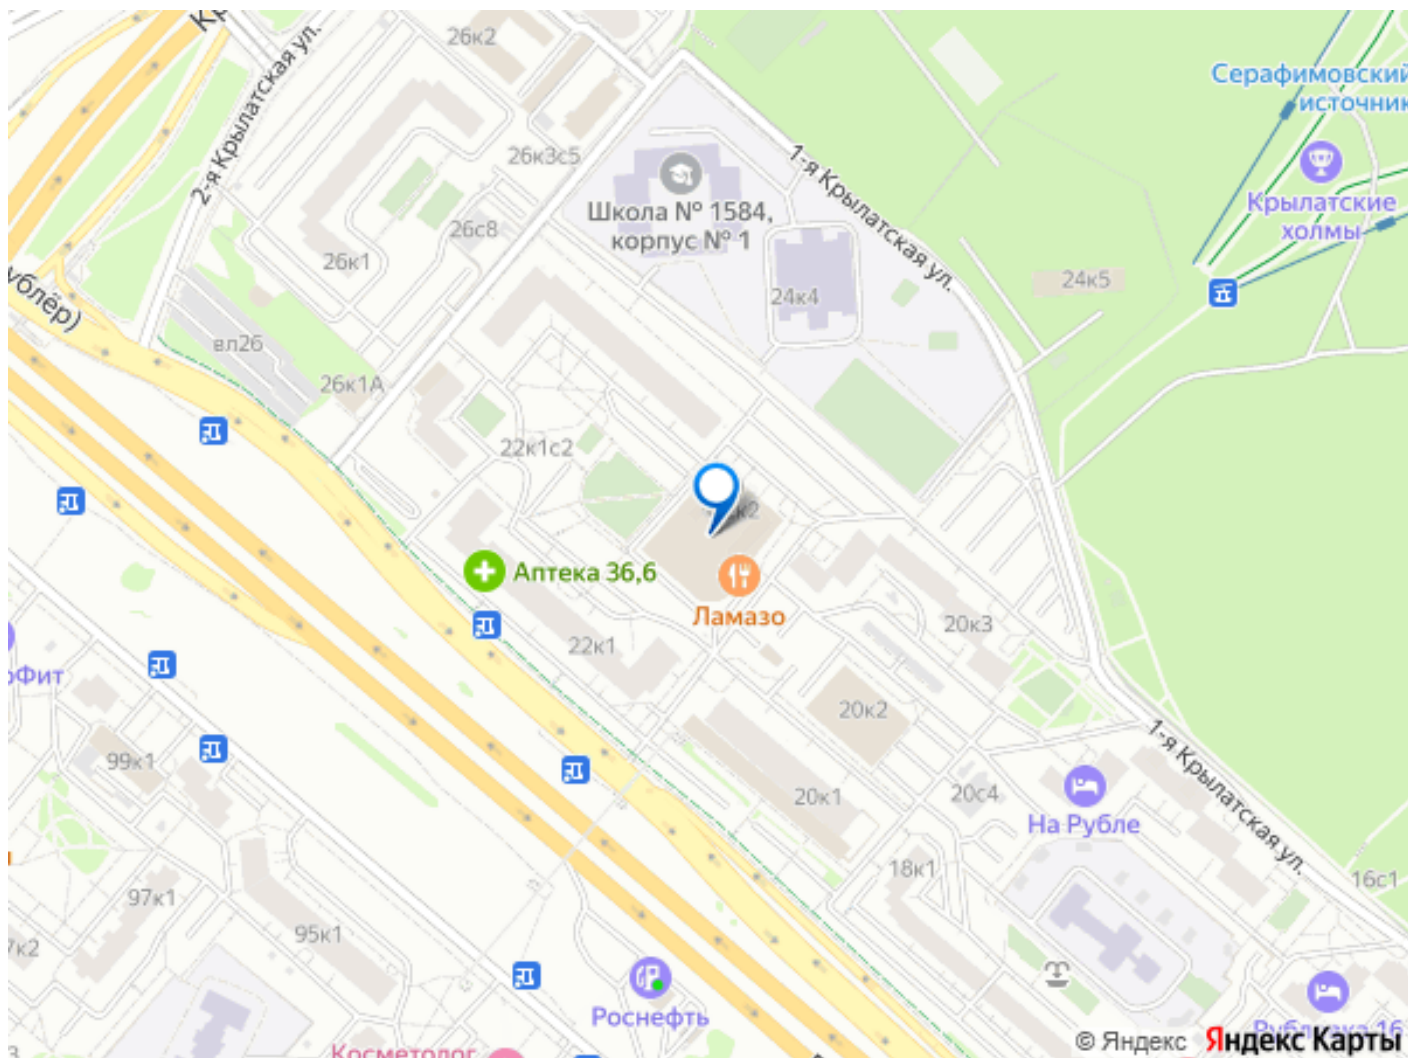

Move.ru - вся недвижимость России