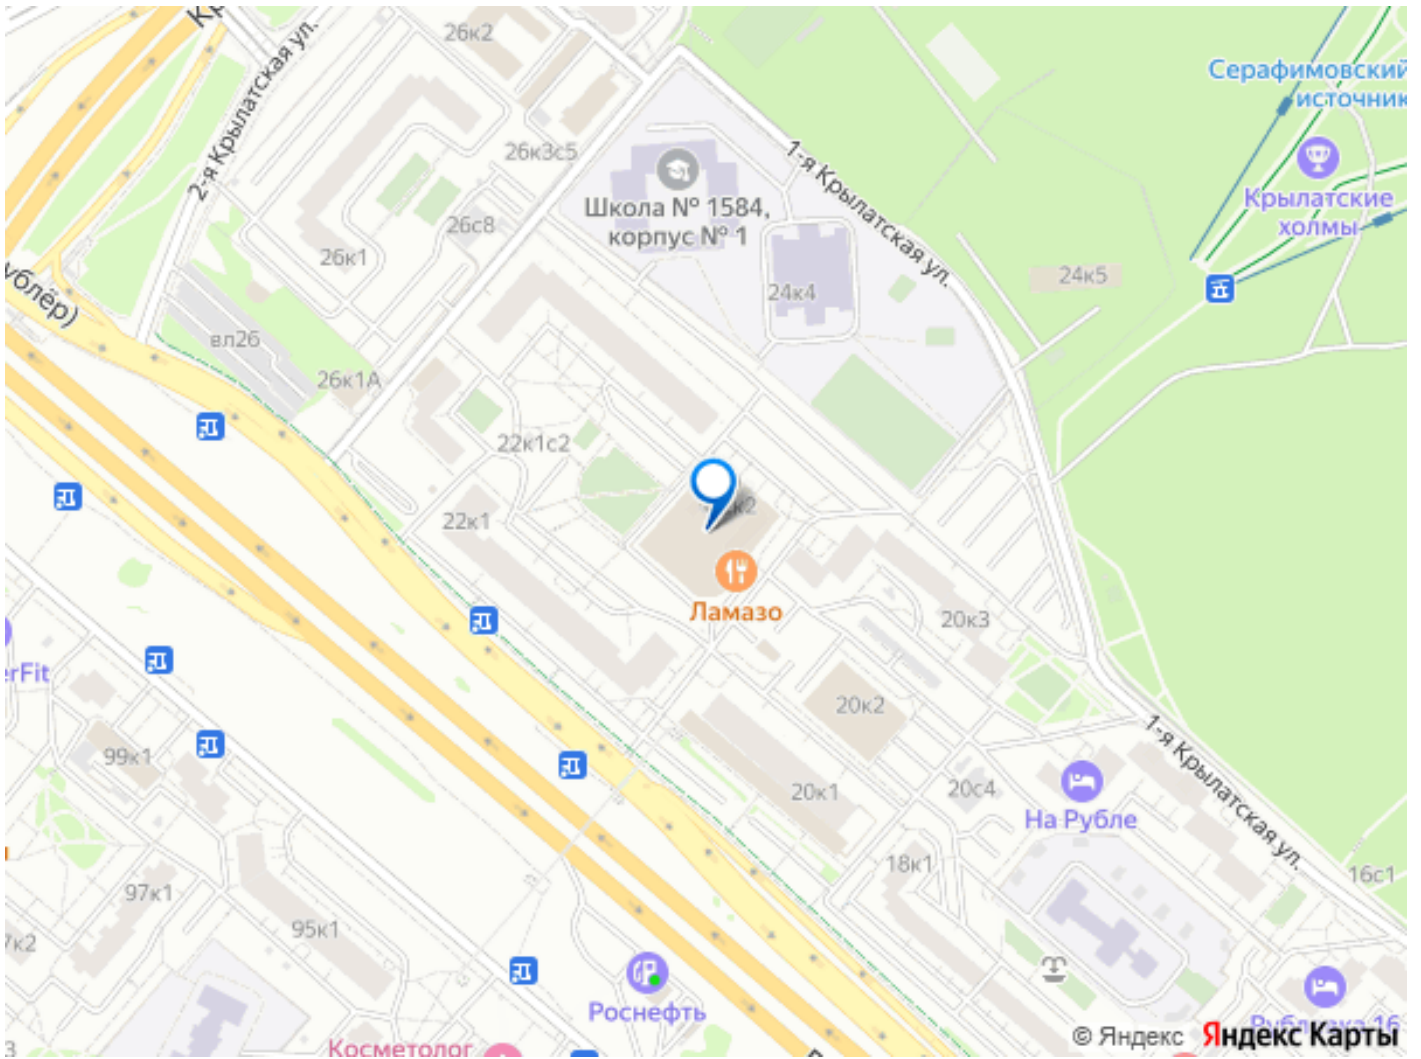

Move.ru - вся недвижимость России