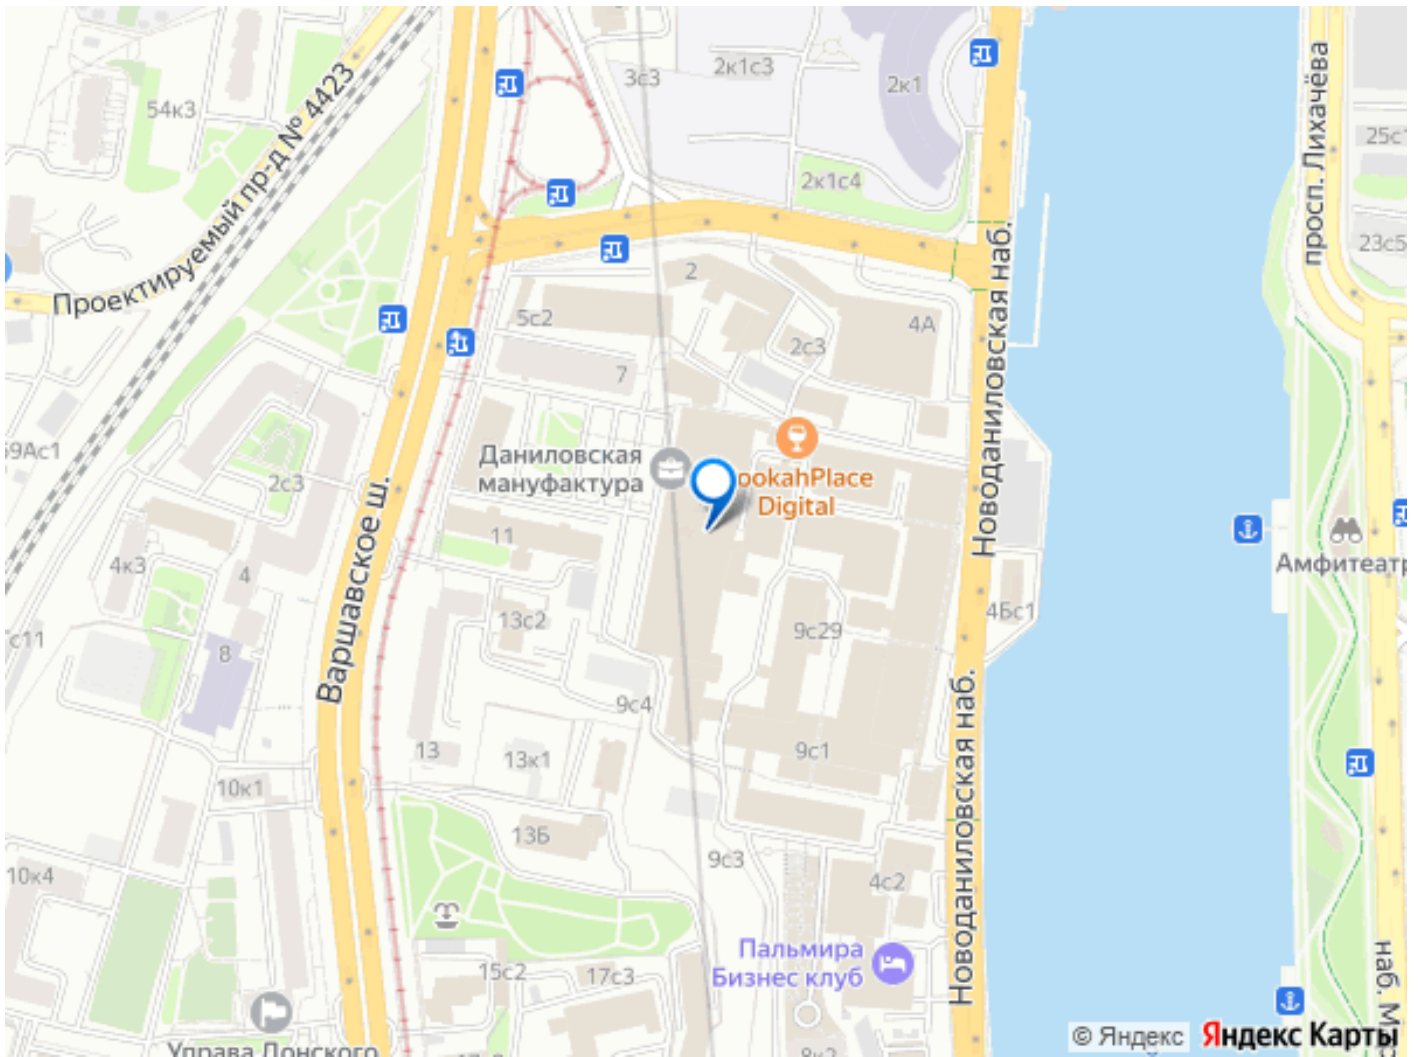

для заметок

минут пешком до станций м. Тульская, 15 мин. пешком МЦК Верхние котлы. Удобная транспортная доступность: 500 метров до ТТК, между Варшавским шоссе и Новоданиловской набережной. Звоните оперативный показ! Цена указана с учетом НДС и эксплуатационных расходов. Предоставляется юридический адрес. ИФНС 26 Прямой договор с собственником!