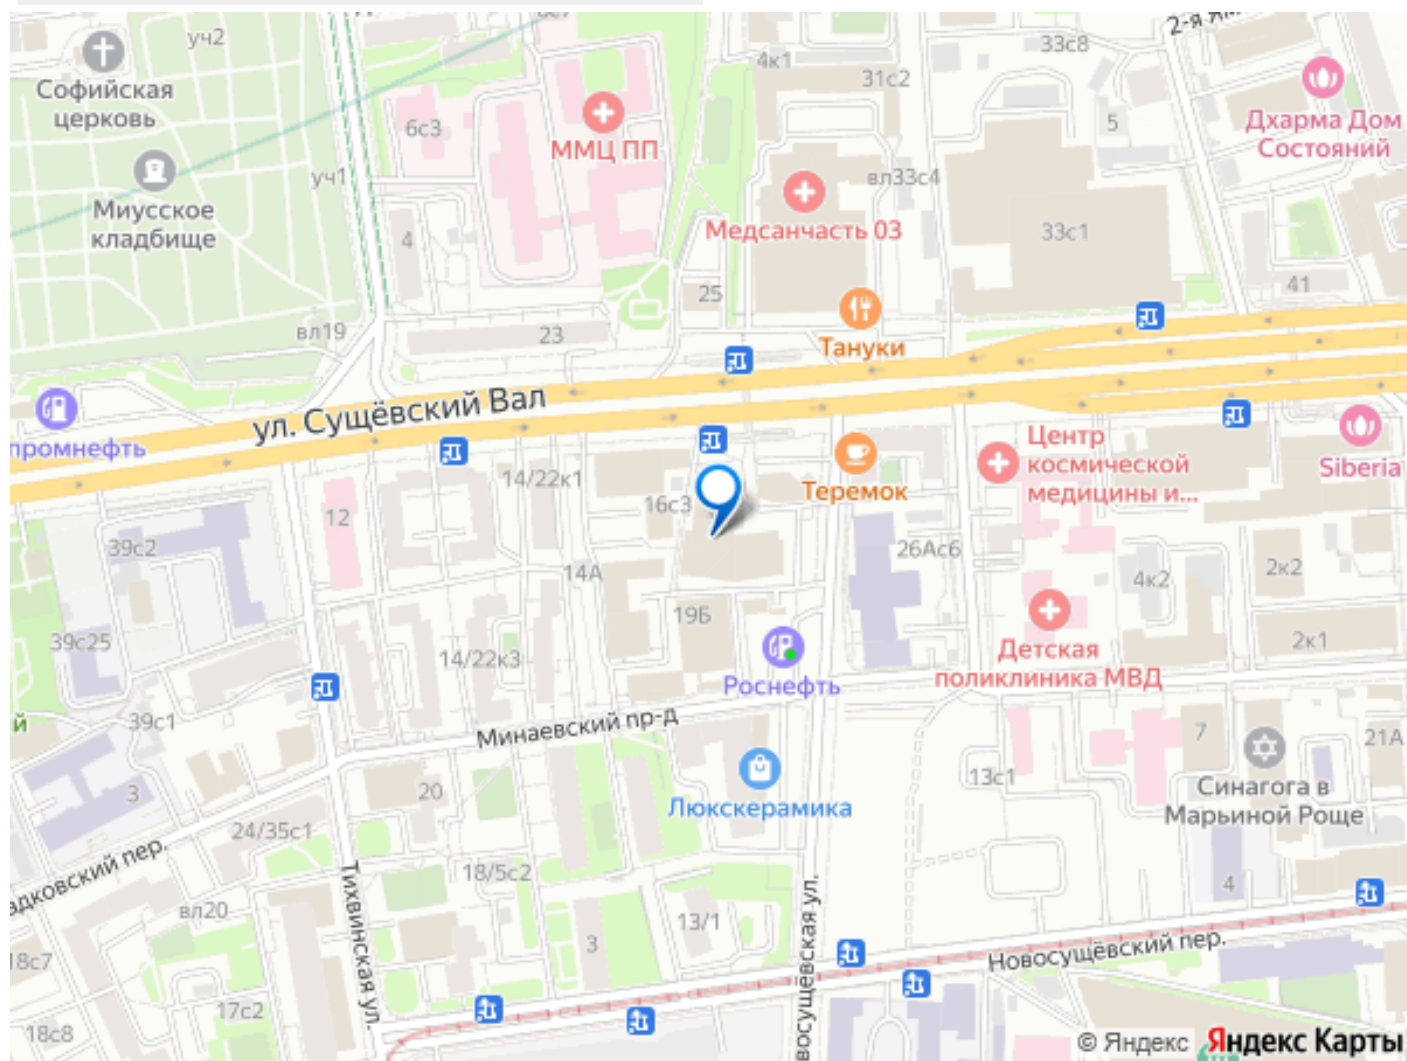

Move.ru - вся недвижимость России