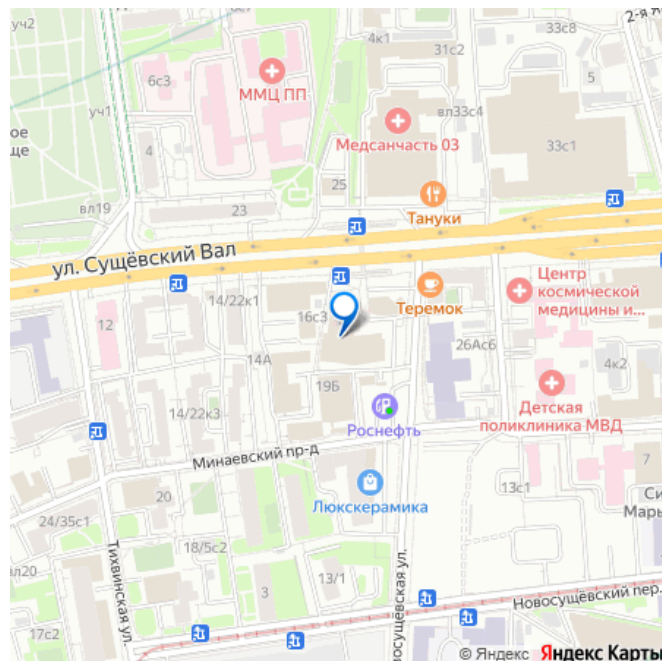

🕒 Создано: 18.06.2025 в 15:13

🔄 Обновлено: 31.03.2026 в 08:59

Capital.msk, Capital.msk

79161861241

Москва, улица Сущевский Вал, 18

6 997 334 ₺

Москва, улица Сущевский Вал, 18

Округ

[СВАО, район Марьино](#)

Улица

[улица Сущевский Вал](#)

Офис

Общая площадь

1312 м²

Детали объекта

Тип сделки

Сдаю

Раздел

[Коммерческая недвижимость](#)

Описание

ВАЖНО: БЕЗ КОММИССИИ ДЛЯ АРЕНДАТОРОВ, ПРЯМАЯ АРЕНДА ОТ СОБСТВЕННИКА Бизнес-центр В+ класса NOVO расположен по адресу Москва, СВАО, район Марьино, ул. Сущевский Вал, дом 18, в пешей доступности от метро Савёловская (12 мин), метро Марьино (10 мин). Характеристики здания: 22 этажа, бизнес-центр расположен на первой линии, техническое оснащение и управление климатом по требованиям В+ класса, 15 налоговая. Бизнес-центр оснащен пассажирским лифтом. Есть круглосуточная возможность работы, ресепшен, контроль

для заметок