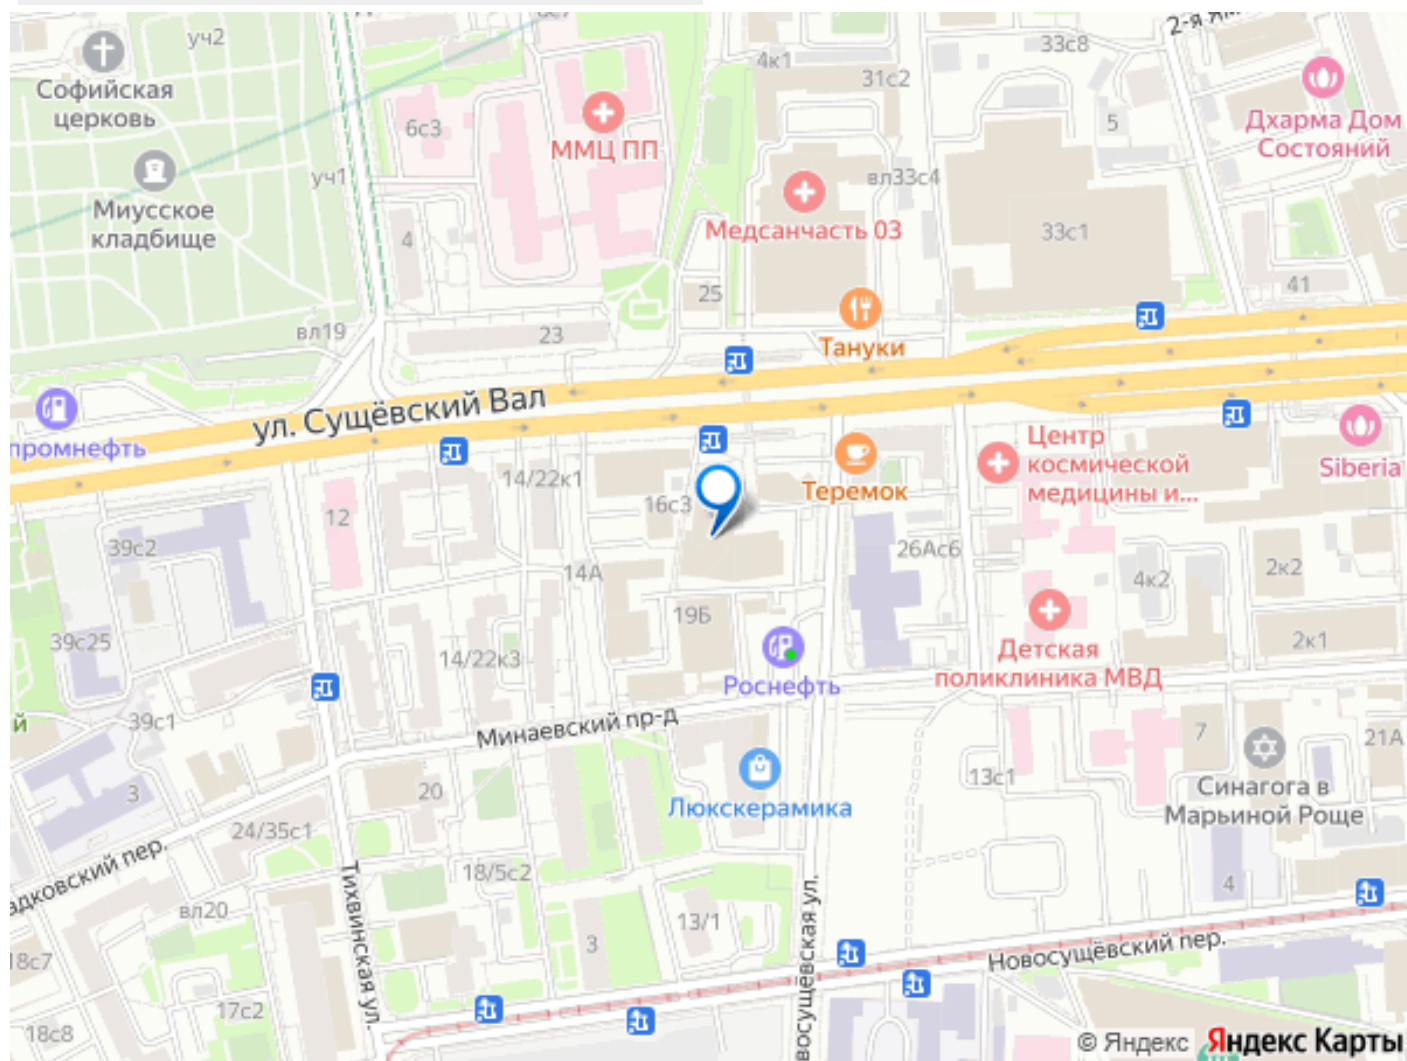

Move.ru - вся недвижимость России