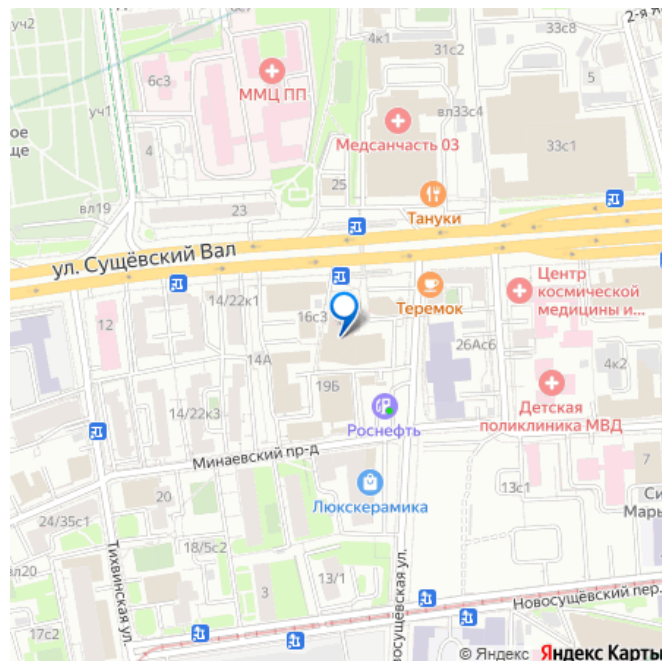

Создано: 05.11.2025 в 12:34

Обновлено: 02.04.2026 в 09:31

Capital.msk, Capital.msk

79161861241

Москва, улица Сущевский Вал, 18

6 362 250 ₺

Москва, улица Сущевский Вал, 18

Округ

[СВАО, район Марьино](#)

Улица

[улица Сущевский Вал](#)

Офис

Общая площадь

1497 м²

Детали объекта

Тип сделки

Сдаю

Раздел

[Коммерческая недвижимость](#)

Описание

ВАЖНО: БЕЗ КОММИССИИ ДЛЯ АРЕНДАТОРОВ, ПРЯМАЯ АРЕНДА ОТ СОБСТВЕННИКА Бизнес-центр В+ класса NOVO расположен по адресу Москва, СВАО, район Марьино, ул. Сущевский Вал, дом 18, в пешей доступности от метро Савёловская (12 мин), метро Марьино (10 мин). Характеристики здания: 22 этажа, бизнес-центр расположен на первой линии, техническое оснащение и управление климатом по требованиям В+ класса, 15 налоговая. Бизнес-центр оснащен пассажирским лифтом. Есть круглосуточная возможность работы, ресепшен, контроль

для заметок