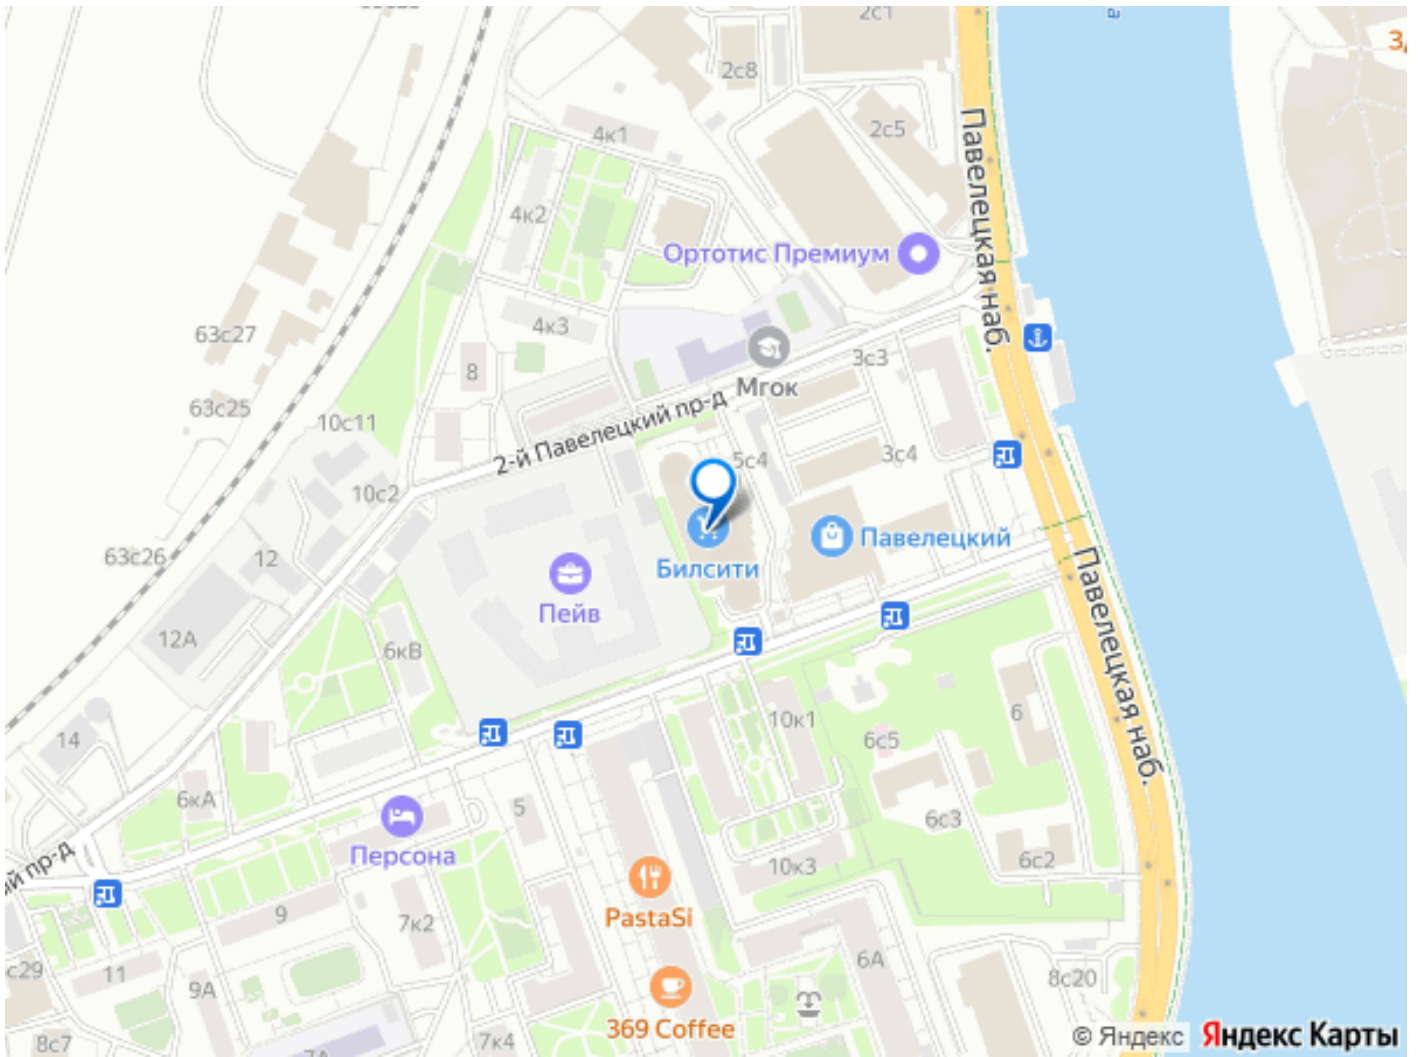

Move.ru - вся недвижимость России