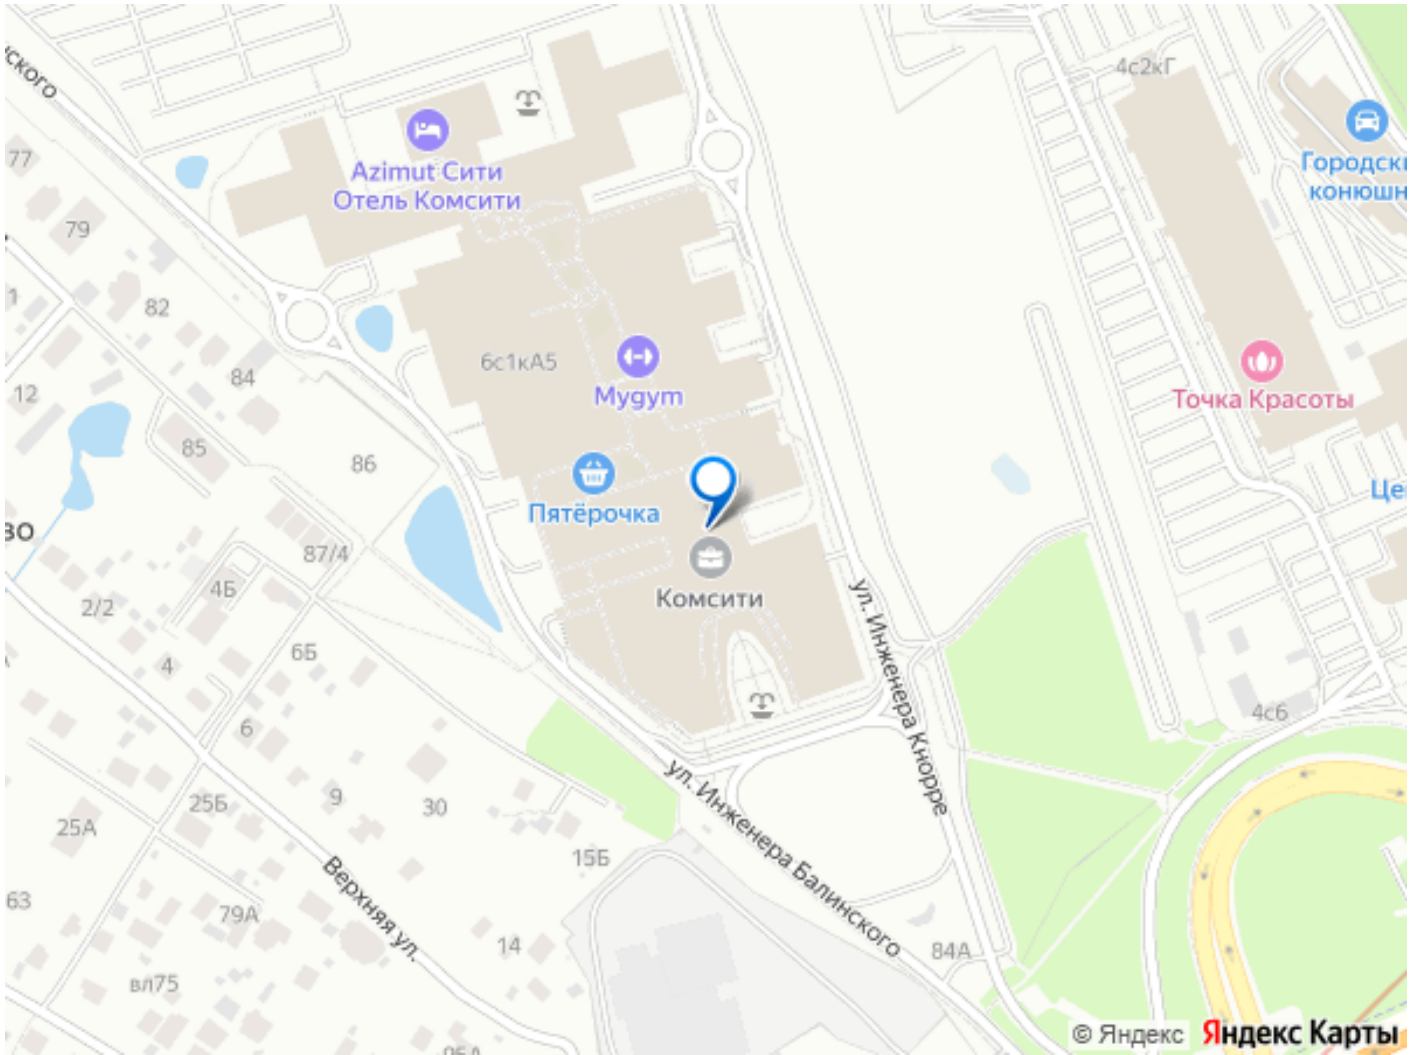

Move.ru - вся недвижимость России