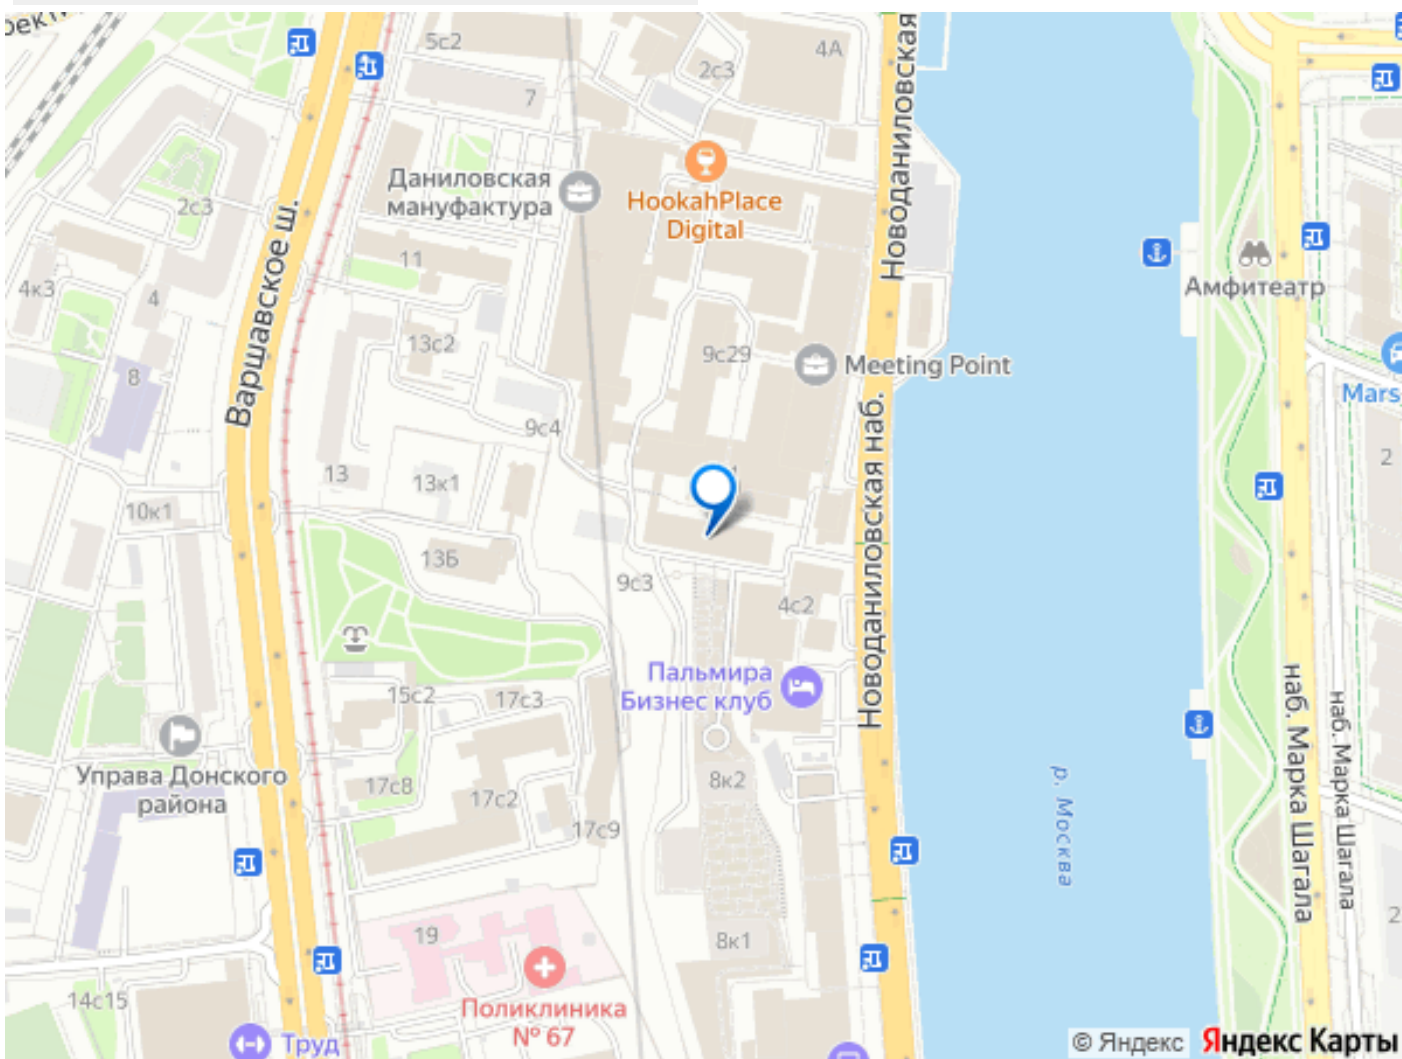

Move.ru - вся недвижимость России