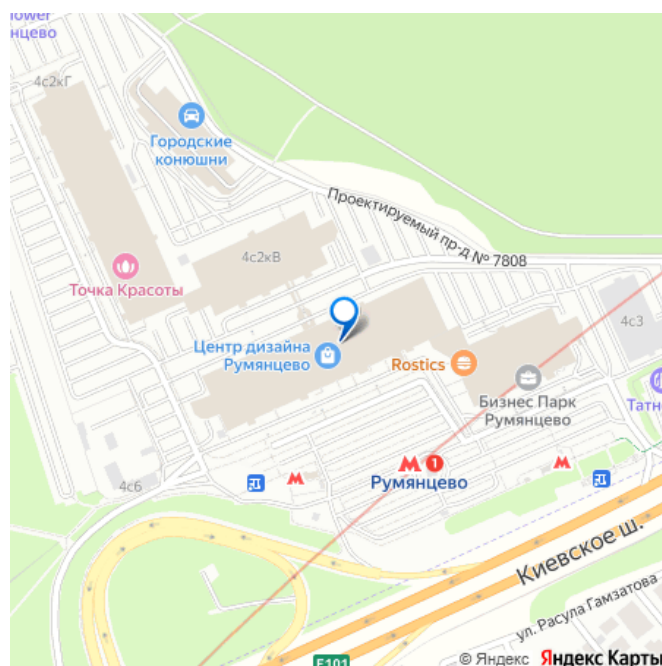

Создано: 14.02.2026 в 16:42

Обновлено: 16.03.2026 в 16:15

Москва, Киевское шоссе, 22-й км, 4с1кА

2 266 667 ₺

Москва, Киевское шоссе, 22-й км, 4с1кА

Округ

[ЗАО, район Тропарёво-Никулино](#)

Офис

Общая площадь

1700 м²

Детали объекта

Тип сделки

Сдаю

Раздел

[Коммерческая недвижимость](#)

Описание

Сдается офис 1700 м2 Помещение светлое, просторное, кабинетная система, стеклянные перегородки, кондиционирование, кухня, санузел Пол-плитка, линолеум, стены - обои под покраску, потолок -амстронг, гипсокартон Есть бесплатная парковка для сотрудников! Транспортная доступность: 50 м от метро «Румянцево» 500 метров от МКАД Близость к международному аэропорту Внуково Преимущества: Удобная планировка: открытое пространство/ открытое пространство + несколько кабинетов; Возможность перепланировки помещения под Ваши нужды; Большая парковка для сотрудников и клиентов; Возможность заезда

<https://move.ru/objects/9289977805>

Бизнес-парк Румянцево, Бизнес-парк Румянцево

79855618382

для заметок