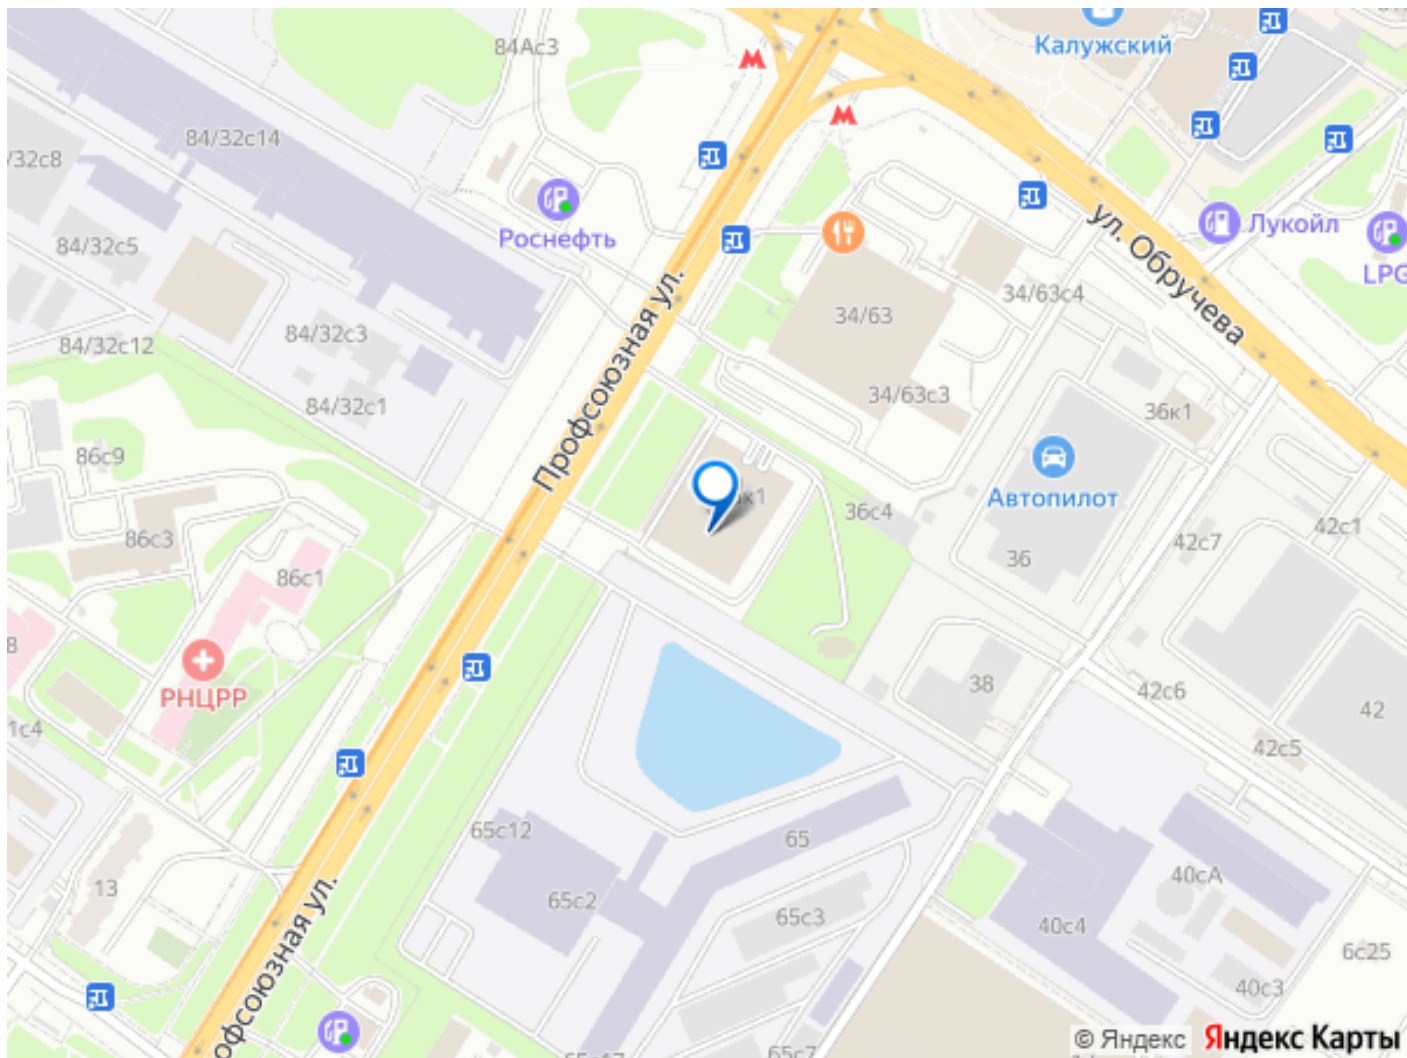

Move.ru - вся недвижимость России