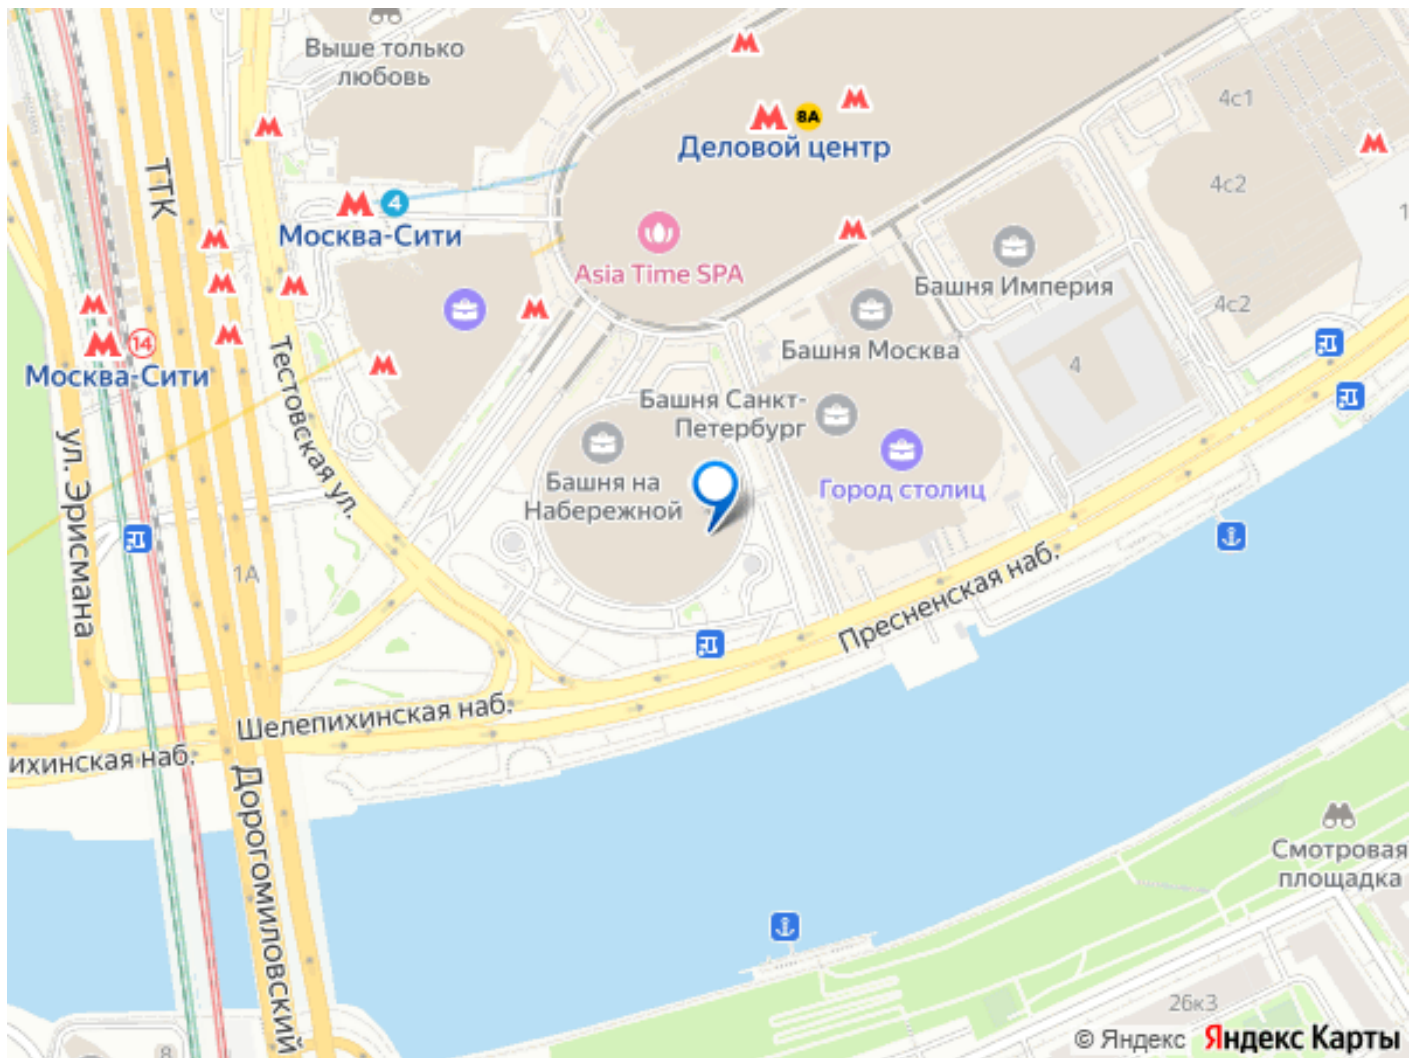

Move.ru - вся недвижимость России