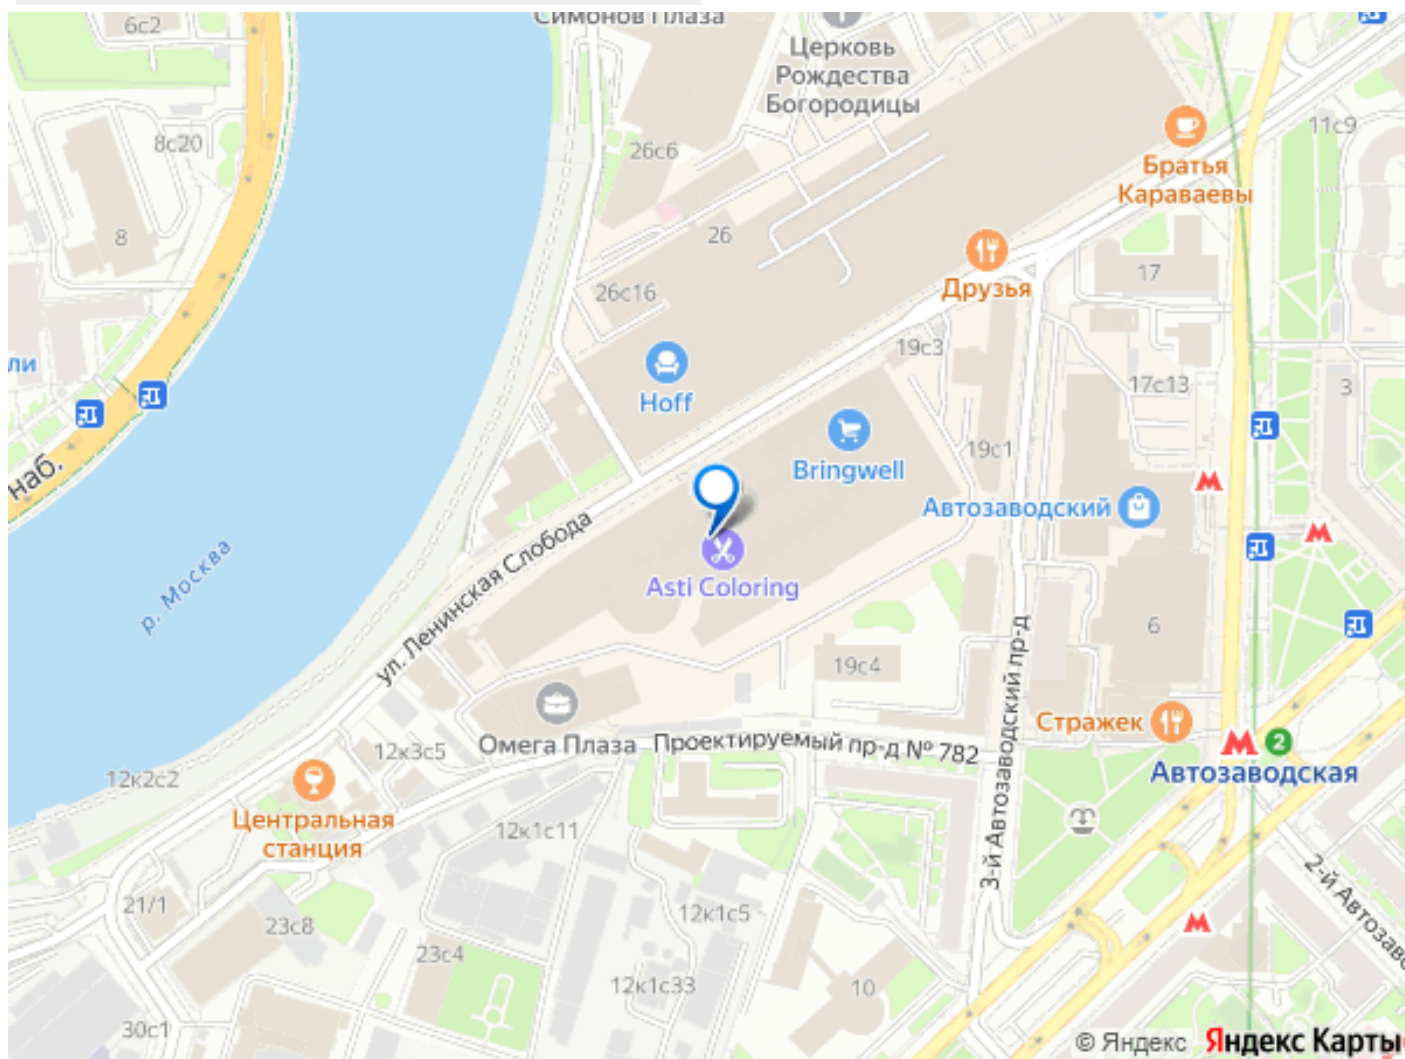

ставка подлежат обсуждению. Звоните,
отвечаем по будням с 09:00 до 18:00, а в
другое время передадим Ваш контакт
нашему менеджеру!

Move.ru - вся недвижимость России