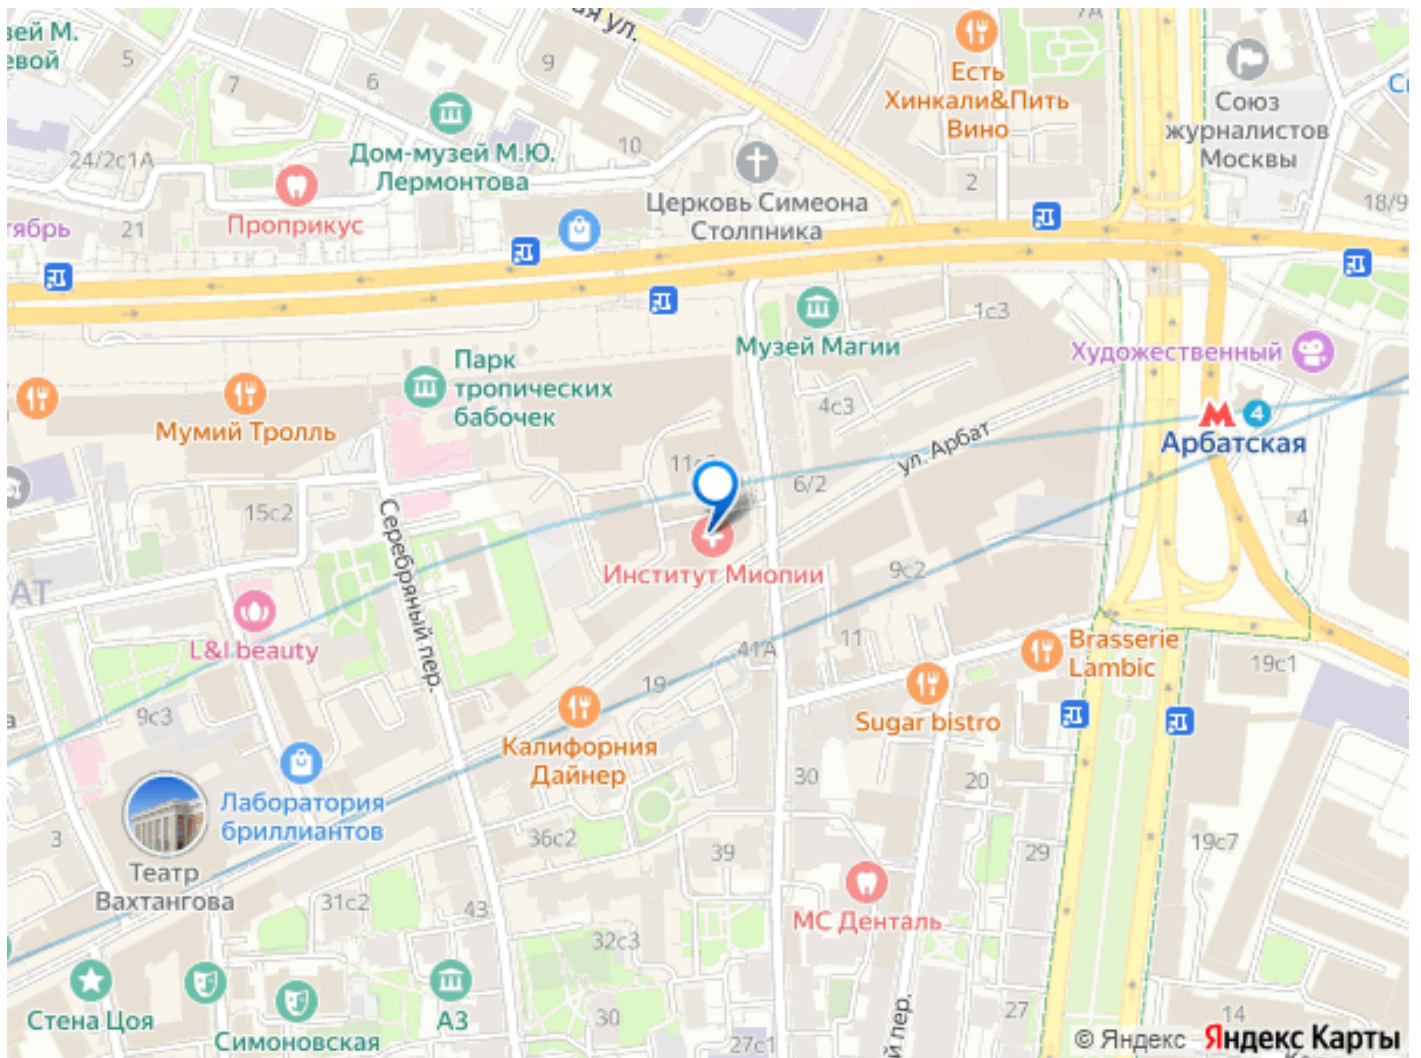

Move.ru - вся недвижимость России