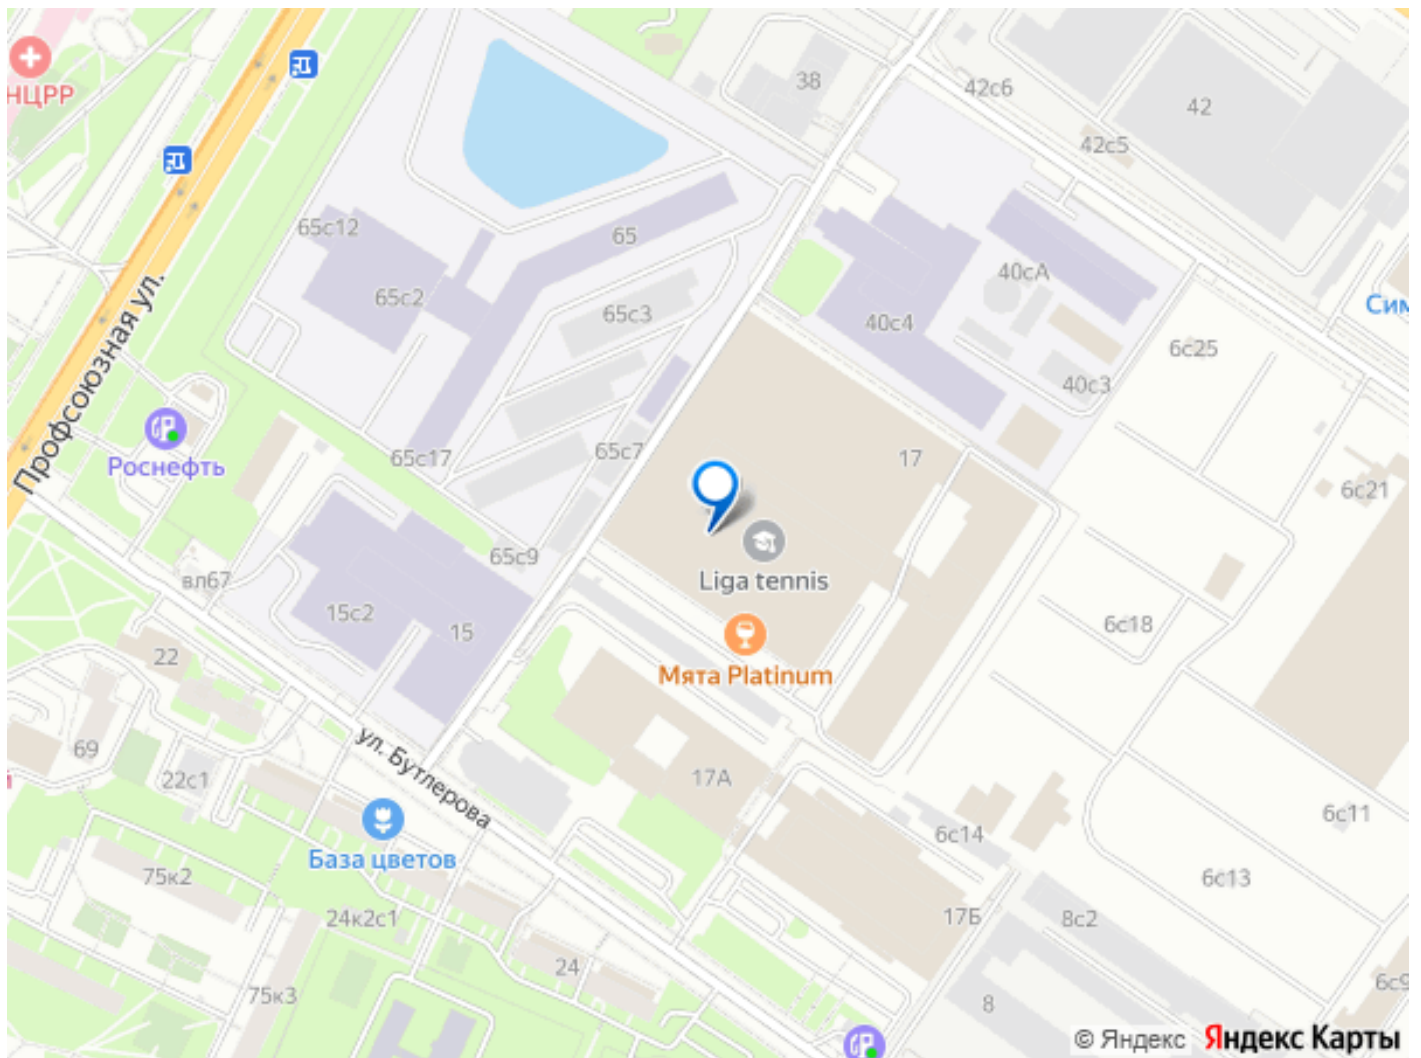

ТРАНСПОРТНАЯ ДОСТУПНОСТЬ: - ЮЗАО -650 м
от м. «Калужская» (7 минут пешком) -
Удобный выезд на Ленинский,
Севастопольский, Нахимовский пр-ты, ул.
Обручева и Профсоюзная. - 10 мин. до ТТК -
20 мин. до Садового кольца - 20 мин. до
аэропорта Внуково. Звоните, организуем
показ в удобное для Вас время!