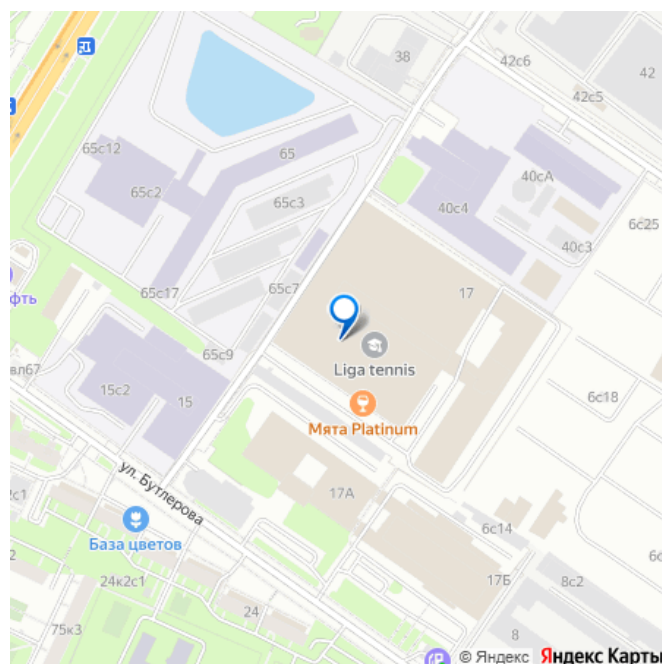

Описание

АРЕНДА ОФИСА НА ВТОРОМ ЭТАЖЕ В БИЗНЕС-ЦЕНТРЕ NEO GEO НДС 22 % ХАРАКТЕРИСТИКИ

ПОМЕЩЕНИЯ: - 2 этаж; - Качественный ремонт; - Функциональная планировка; -

Высокие потолки; - Панорамное остекление обеспечивает максимальное кол-во

естественного света; - Разведены все центральные коммуникации: приточно-

вытяжная вентиляция, система пожаротушения и кондиционирование.

ХАРАКТЕРИСТИКИ БЦ: - Развитая

инфраструктура. Концепция город в городе

решает все задачи сотрудников, не выходя из

БЦ - Оборудованные общественные

пространства со свободным доступом, где