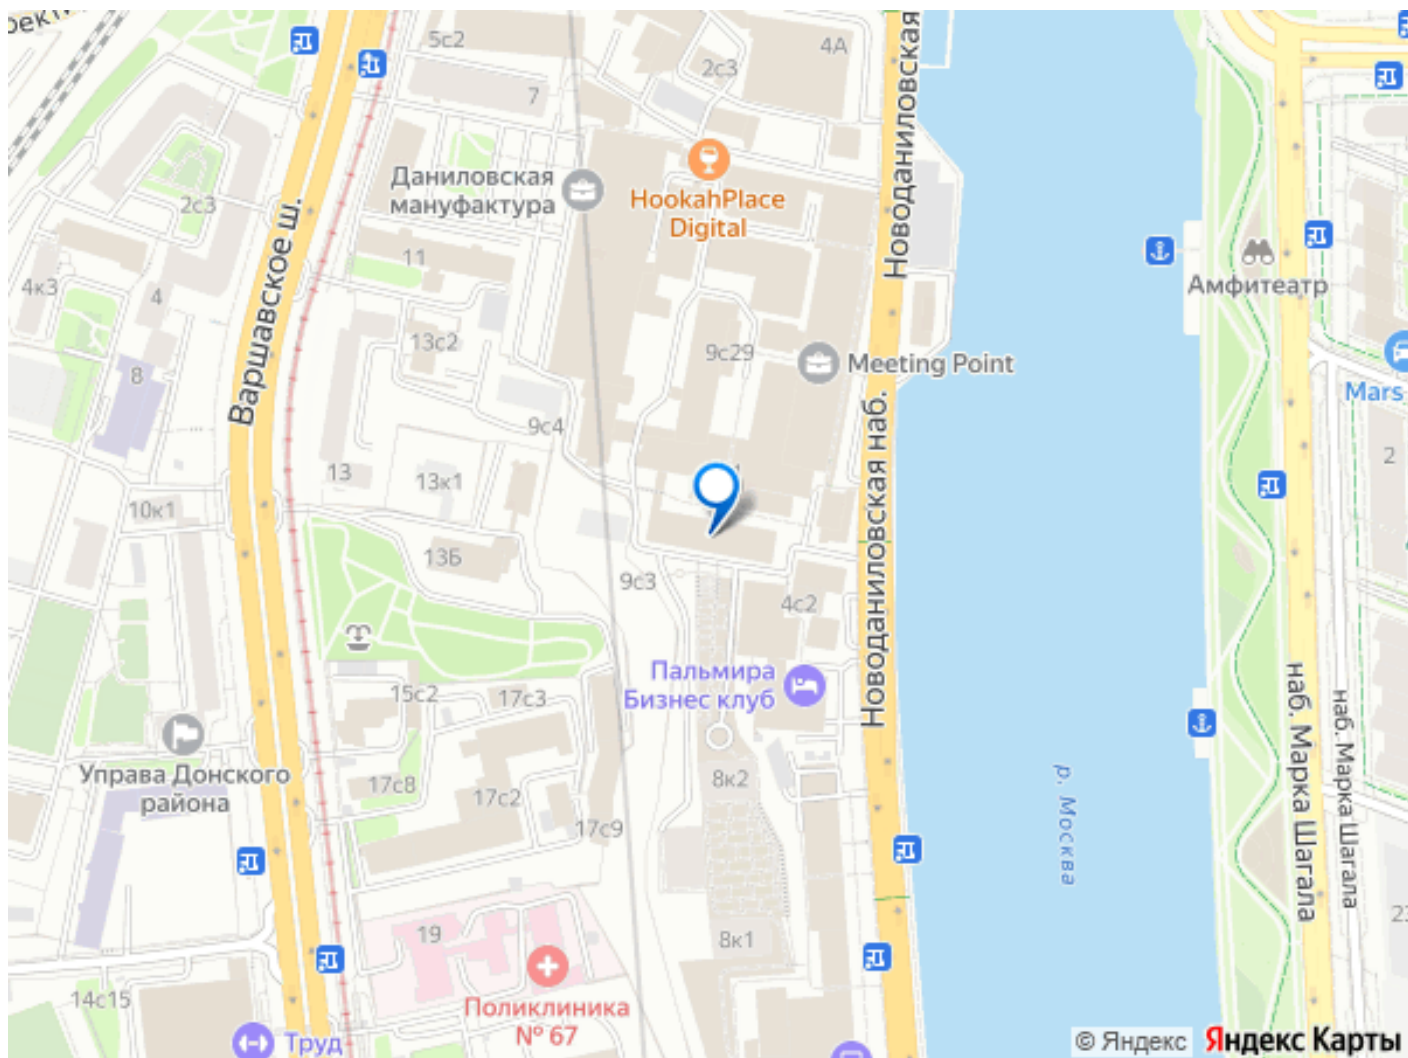

<https://move.ru/objects/9287606311>

**Дарья Сидорова, OF RU -  
коммерческая недвижимость  
79804179231**

для заметок

здания. Пожарная сигнализация: датчики пожаротушения. Деловой квартал Даниловская мануфактура класса В+ состоит из 12 реконструированных зданий с большими окнами и кирпичными стенами толщиной около метра, защищающими от уличного шума. Корпуса соединены стеклянными галереями. Расположен у метро Тульская на Варшавском шоссе с выездом на ТТК. Наземная парковка на 500 мест. Инфраструктура включает переговорные комнаты, банкоматы, торговые аппараты с кофе и закусками, терминалы оплаты, рестораны, кафе, магазины и трёхзвёздочный отель. В пешей доступности — Детский парк. Бизнес-центр оборудован современными инженерными системами. Юридические адреса обслуживаются в налоговой 26. Звоните или пишите в чат - организуем просмотр в день обращения и направим презентацию по объекту. Бесплатно разработаем планировку под вашу команду, рассчитаем оптимальную рассадку и зонирование. \*Количество рабочих мест рассчитано автоматически: от 4,5 до 12 м² на человека. ID объекта: 019137