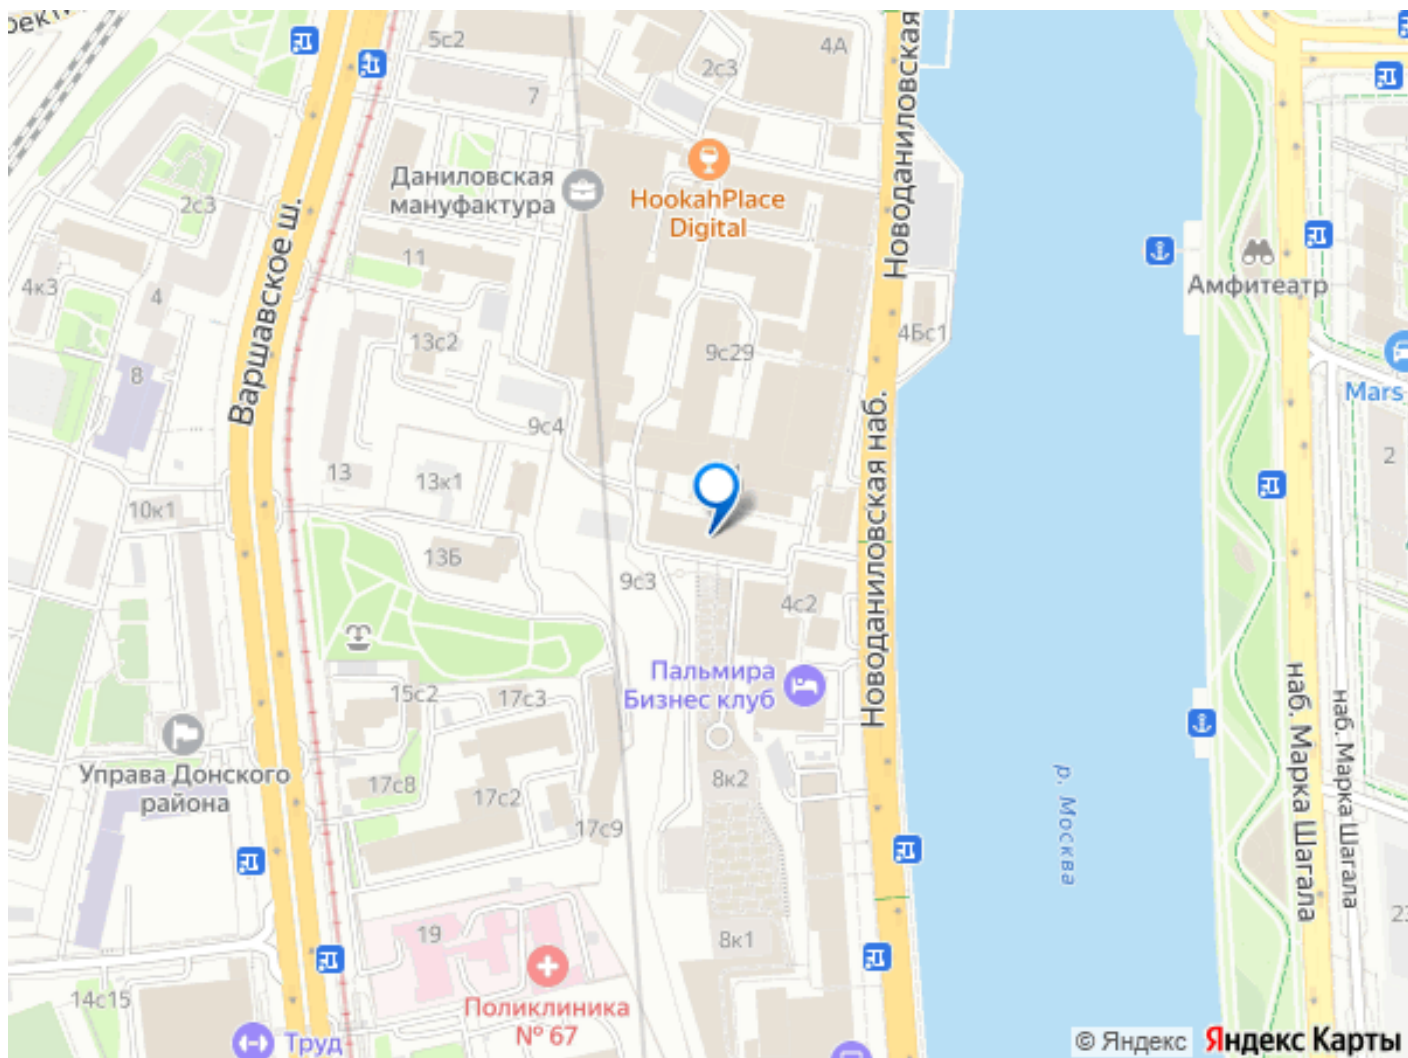

<https://move.ru/objects/9287584763>

**Анна Фейзуллова, OF RU -  
коммерческая недвижимость  
79804179231**

для заметок

здания. Пожарная сигнализация: датчики пожаротушения. Деловой квартал Даниловская мануфактура класса В+ состоит из 12 реконструированных зданий с большими окнами и кирпичными стенами толщиной около метра, защищающими от уличного шума. Корпуса соединены стеклянными галереями. Расположен у метро Тульская на Варшавском шоссе с выездом на ТТК. Наземная парковка на 500 мест. Инфраструктура включает переговорные комнаты, банкоматы, торговые аппараты с кофе и закусками, терминалы оплаты, рестораны, кафе, магазины и трёхзвёздочный отель. В пешей доступности — Детский парк. Бизнес-центр оборудован современными инженерными системами. Юридические адреса обслуживаются в налоговой 26. Звоните или пишите в чат - организуем просмотр в день обращения и направим презентацию по объекту. Бесплатно разработаем планировку под вашу команду, рассчитаем оптимальную рассадку и зонирование. \*Количество рабочих мест рассчитано автоматически: от 4,5 до 12 м² на человека. ID объекта: 019135