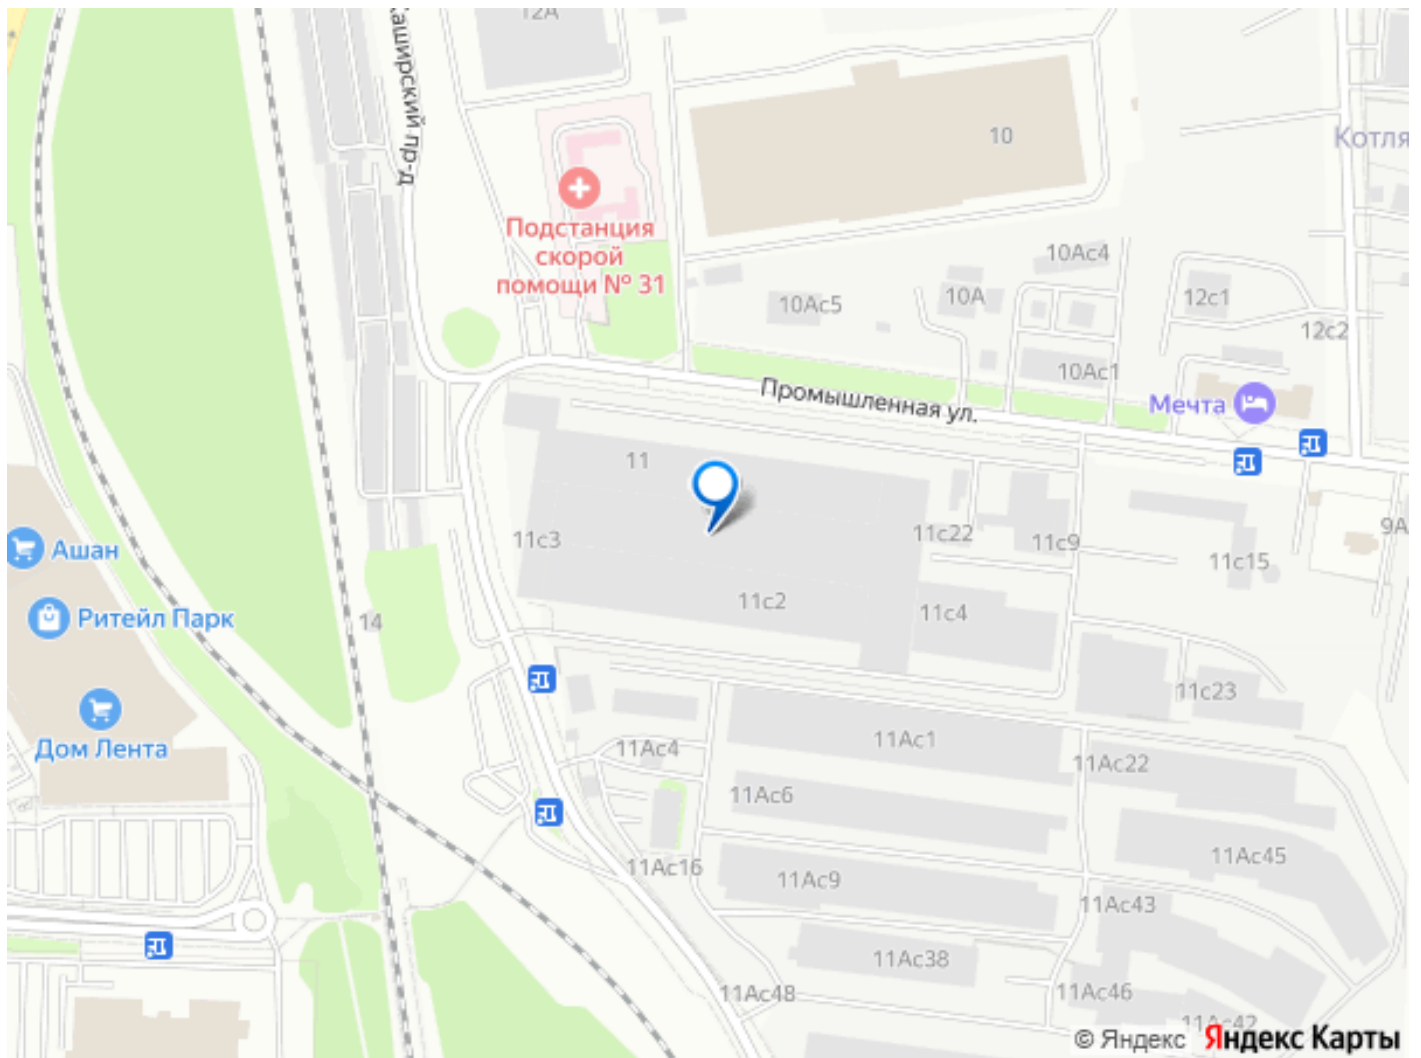

<https://move.ru/objects/9293283955>

**Инновационный комплекс ЮГ,  
Инновационный комплекс ЮГ  
79230791175**

для заметок

комплекс Юг — действующей, удобной площадке в черте Москвы. На территории: круглосуточный доступ, собственная охрана и видеонаблюдение, кафе, интернет, удобные подъездные пути для фур и малотоннажного транспорта. При необходимости можно арендовать склад. Площадь 23,1 м2, потолок 2,5 м, покрытие пола плитка, включен НДС 5%. Офис свободен, полностью готов к работе.