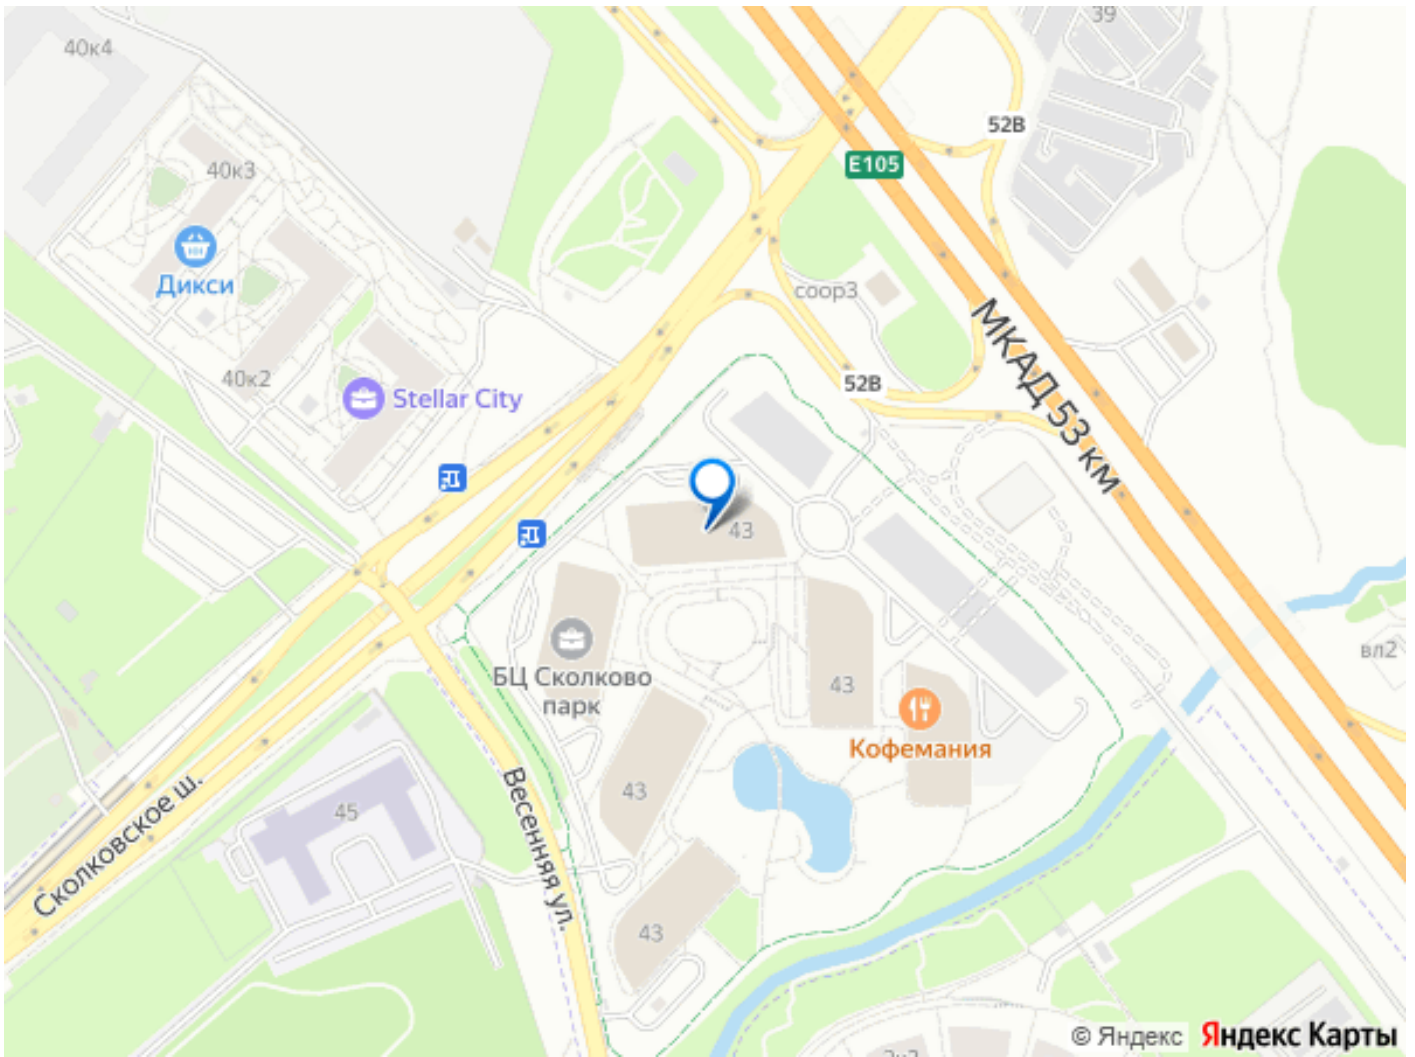

<https://move.ru/objects/9286582950>

РЕНТАВИК Агентство, Рентавик

79337869418

для заметок

Наземная. Описание помещения: Целиком этаж. Остекление панорамное. Шаг колонн 9 на 10,5 метров. Состояние - под отделку. Возможна отделка под арендатора. Готовность - февраль 2026г. Планировка: открытая. Под чистовую отделку. Высокие потолки. Высота потолка: 3.9м. Тип налогообложения: С НДС. Лот 68038-87