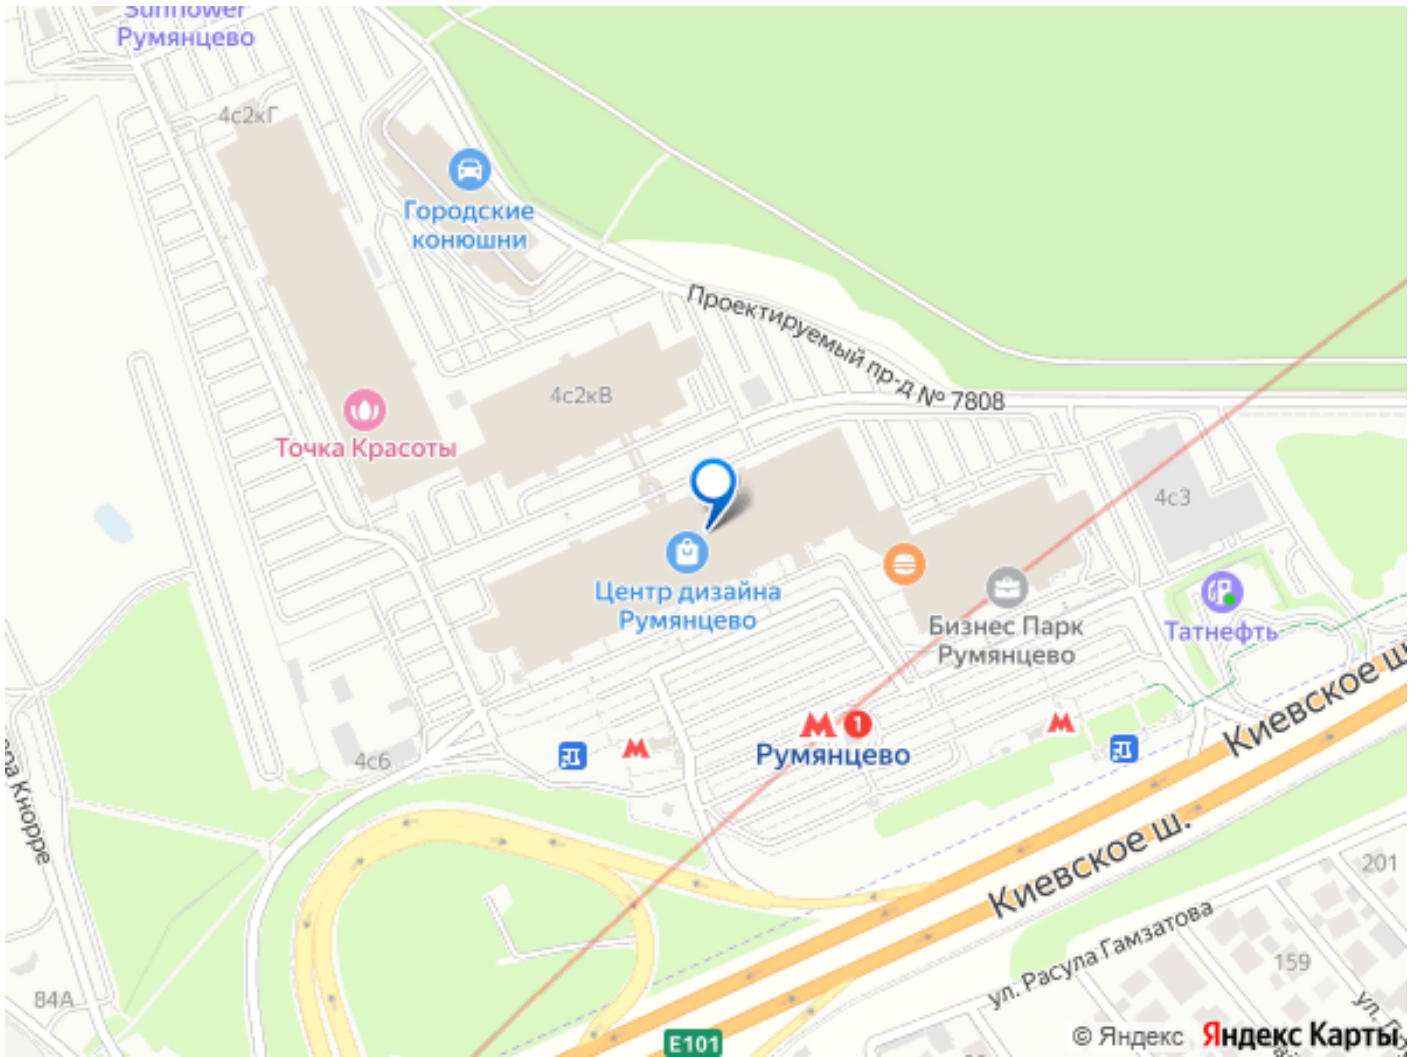

Move.ru - вся недвижимость России