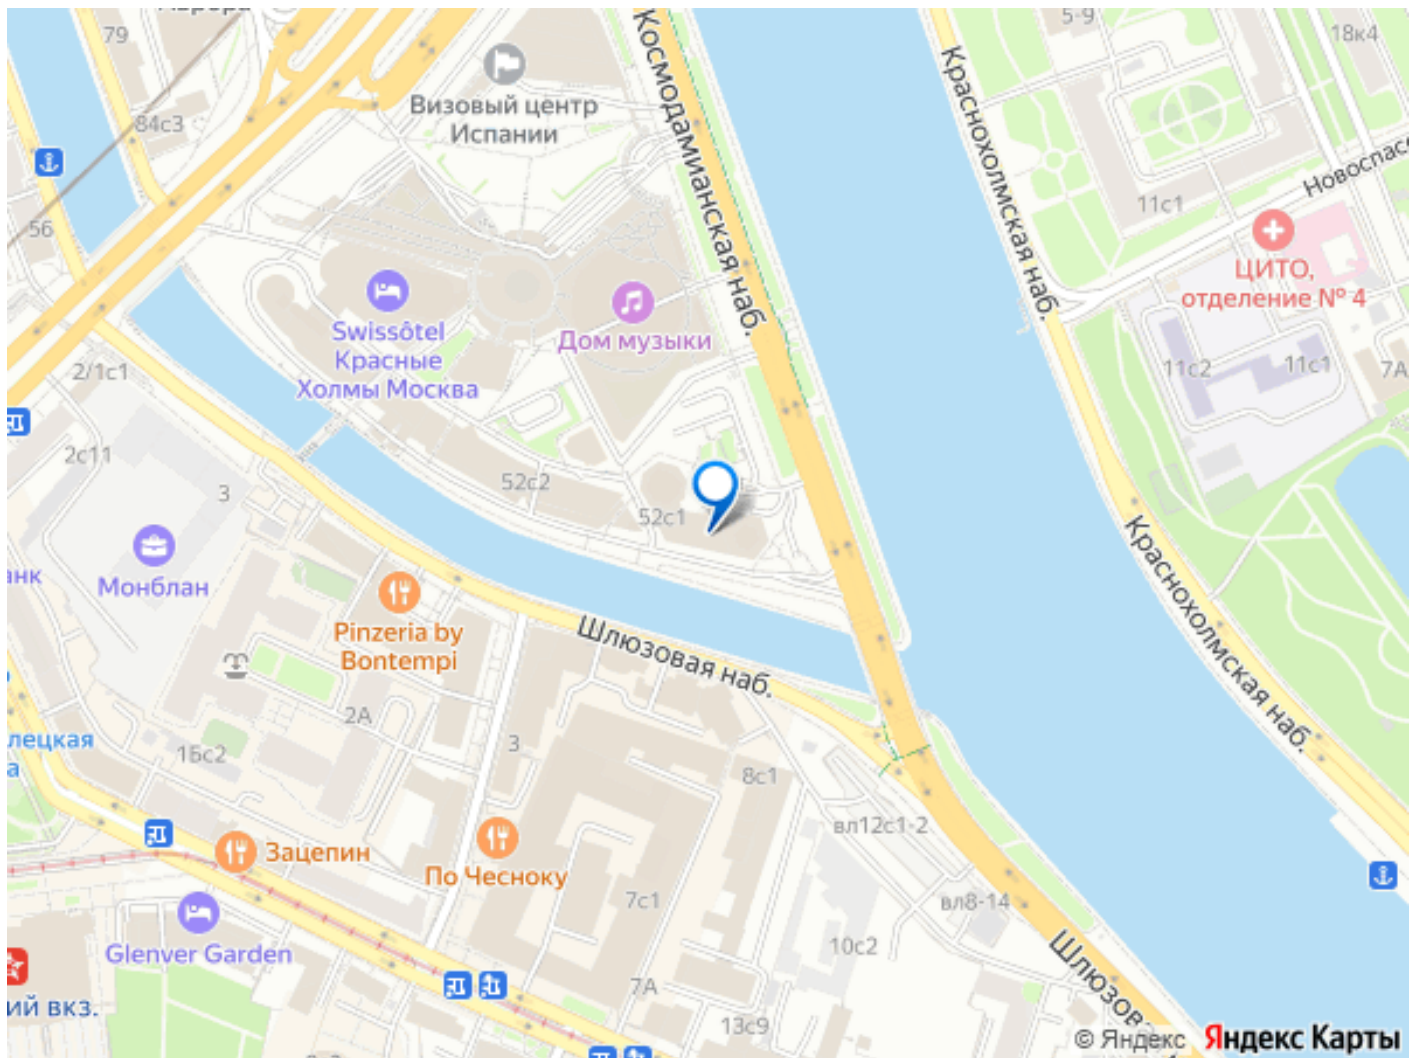

## Описание

Экономьте время и деньги: рисуем планировку под вас бесплатно, с любым количеством правок. Предлагаем в аренду офис в бизнес-центре «Риверсайд Тауэрс» по адресу: Москва, Космодамианская набережная, 52С1. Рабочих мест: от 302 до 536\*. Площадь: 2 415 м2. Планировка: смешанная. Состояние: готовность к въезду с. Ставка (включая эксплуатацию): 57 892 руб. за м2/год. Арендная плата: 11 650 797 руб./мес. Налог: включая НДС. Коммунальные расходы: оплачиваются по факту. Этаж: 1, 2, 4, 7 из 17. Тип аренды: Прямая аренда. Охрана: круглосуточная охрана здания.

<https://move.ru/objects/9288045075>

**Анна Фейзуллова, OF RU -  
коммерческая недвижимость  
79804179231**

для заметок

Метро рядом: м. Павелецкая в 9 минутах пешком, м. Таганская в 14 минутах пешком. Этот адрес обслуживает налоговая 5. Парковка подземная. Системы здания: Вентиляция: приточно-вытяжная. Кондиционирование: центральное. Пожарная сигнализация: спринклерная система. Этот лот состоит из нескольких помещений: 143 кв. м., 881 кв. м., 386 кв. м. и 1005 кв. м. >ID объекта - 029522. \*Количество рабочих мест рассчитано автоматически: от 4,5 м2 на человека до 8 м2 на человека. Почему клиенты доверяют нам? 1. 12000 объектов коммерческой недвижимости Москвы и Области, включая эксклюзивные и внерыночные. 2. Работаем без комиссии и скрытых платежей. Вы заключаете договор напрямую с собственником. 3. Профессиональное сопровождение: консультации на каждом этапе, помощь в подборе оптимального решения для вашего бизнеса. 4. 17 лет опыта в коммерческой недвижимости. Не тратьте время, доверьте поиски нам! Позвоните, и мы оперативно организуем просмотр или подготовим подборку объектов.