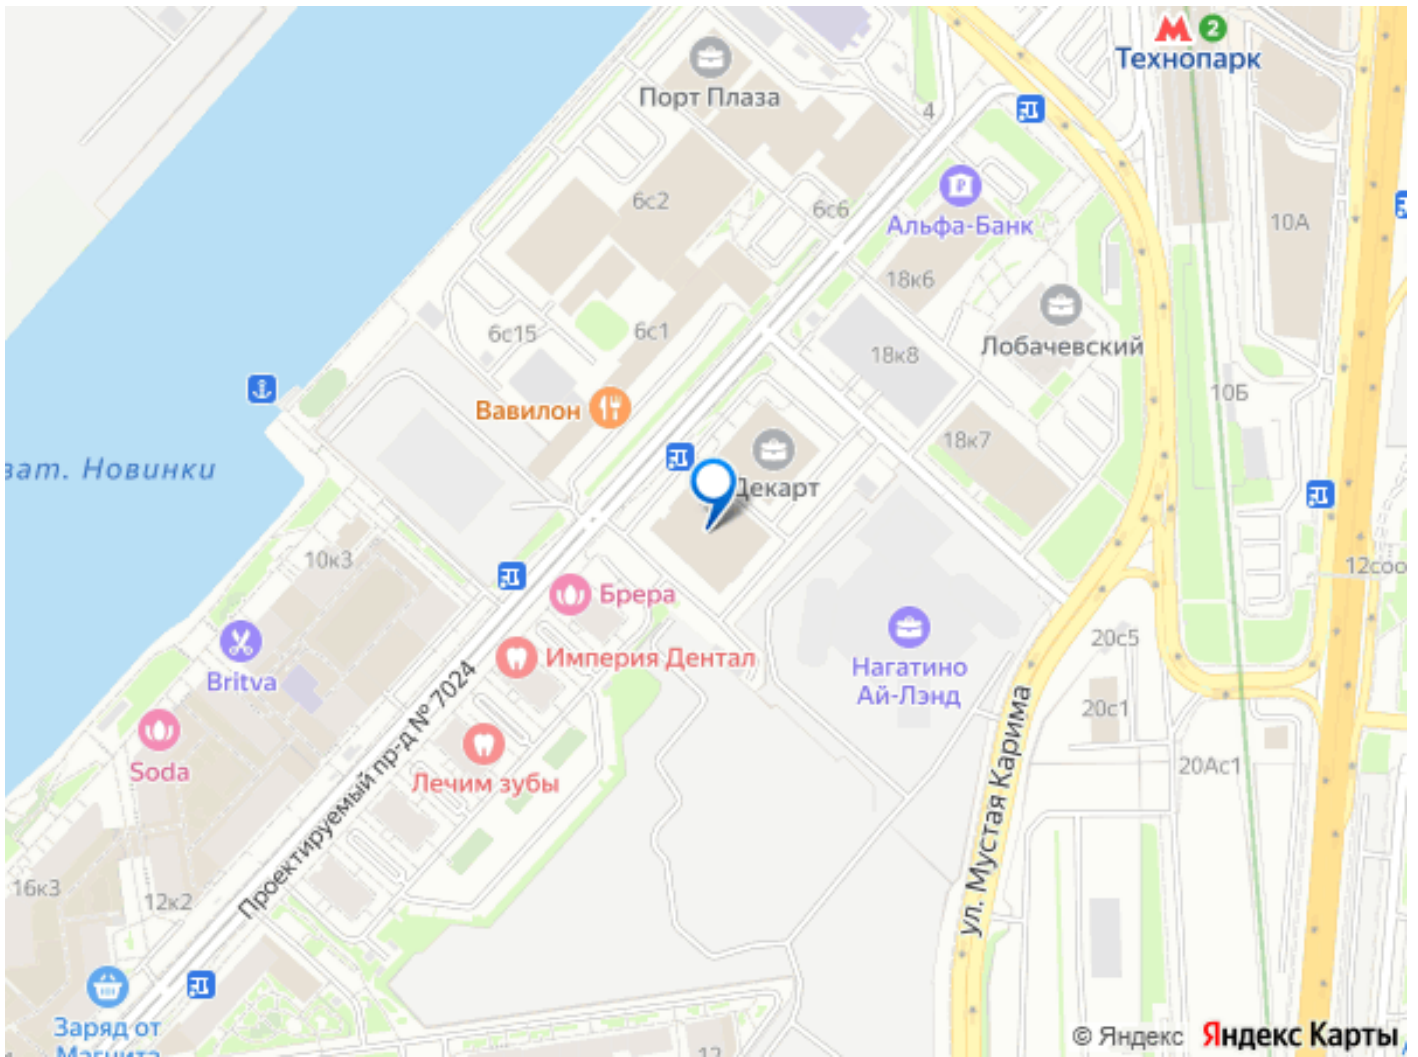

арендатора. Готовы оперативно организовать просмотр в удобное время, предоставить PDF-презентацию и план. Точное местоположение объекта можно найти по данным координатам: 55.691318,37.660000 ID = с_1759351