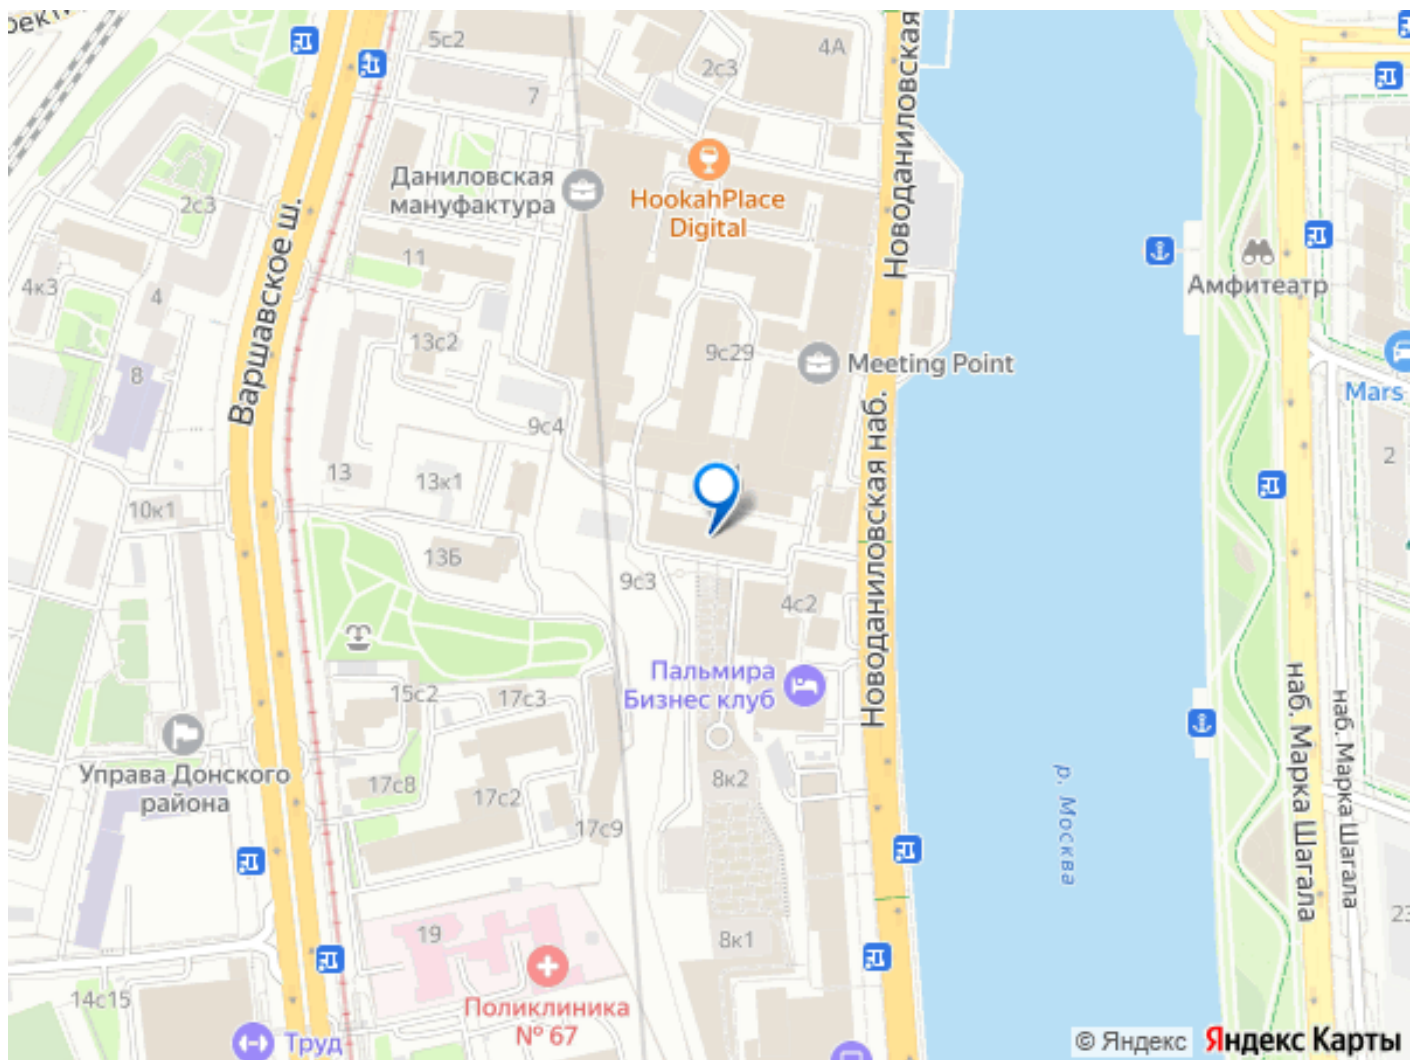

<https://move.ru/objects/9287584829>

**Валерия Онсович, OF RU -
коммерческая недвижимость
79804179231**

для заметок

здания. Пожарная сигнализация: датчики пожаротушения. Деловой квартал Даниловская мануфактура класса В+ состоит из 12 реконструированных зданий с большими окнами и кирпичными стенами толщиной около метра, защищающими от уличного шума. Корпуса соединены стеклянными галереями. Расположен у метро Тульская на Варшавском шоссе с выездом на ТТК. Наземная парковка на 500 мест. Инфраструктура включает переговорные комнаты, банкоматы, торговые аппараты с кофе и закусками, терминалы оплаты, рестораны, кафе, магазины и трёхзвёздочный отель. В пешей доступности — Детский парк. Бизнес-центр оборудован современными инженерными системами. Юридические адреса обслуживаются в налоговой 26. Звоните или пишите в чат - организуем просмотр в день обращения и направим презентацию по объекту. Бесплатно разработаем планировку под вашу команду, рассчитаем оптимальную рассадку и зонирование. *Количество рабочих мест рассчитано автоматически: от 4,5 до 12 м² на человека. ID объекта: 019141