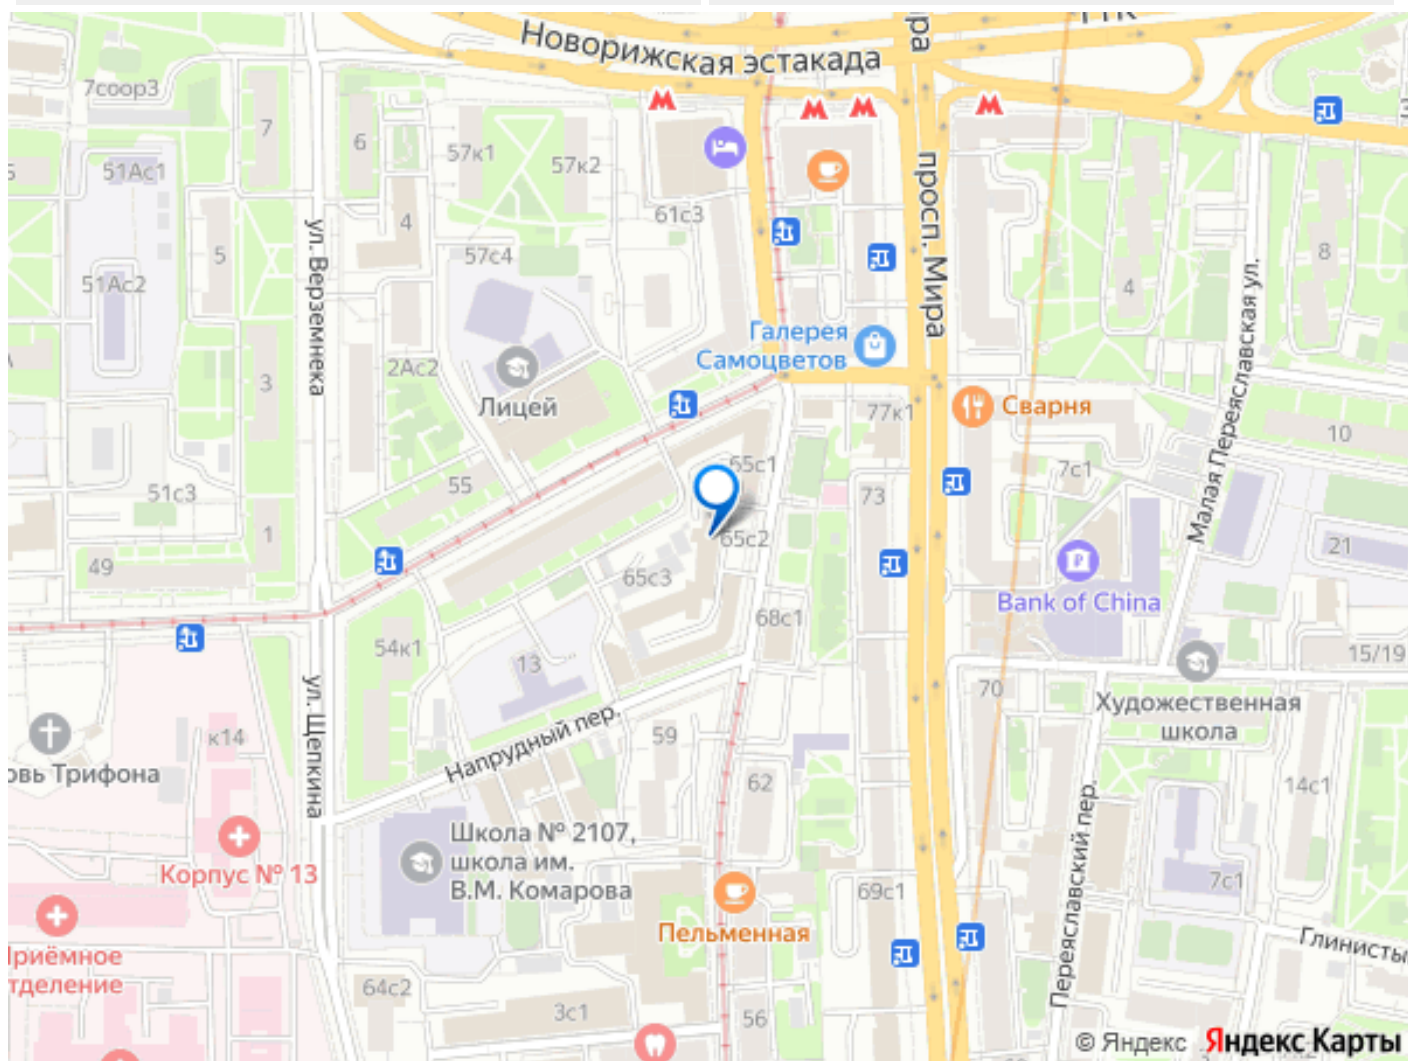

Move.ru - вся недвижимость России