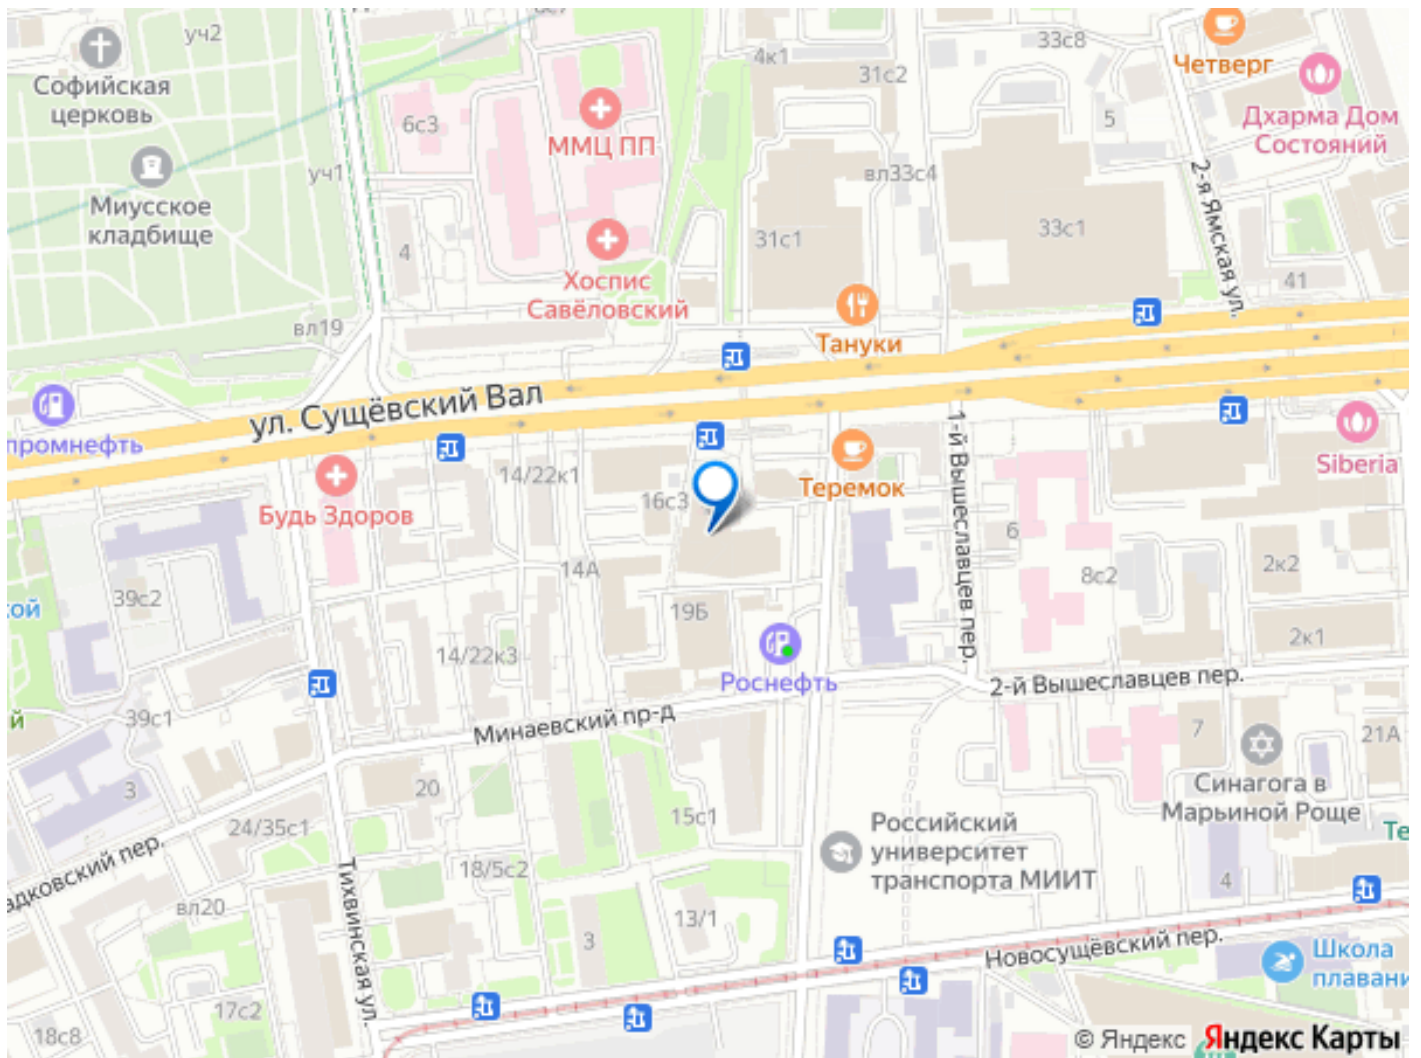

<https://move.ru/objects/9287585174>

**Вероника Петрова, OF RU -
коммерческая недвижимость
79804179231**

для заметок

Охрана: система видео-наблюдения. Метро рядом: м. Савёловская в 8 минутах пешком, м. Марьино в 9 минутах пешком, м. Савёловская в 14 минутах пешком. Этот адрес обслуживает налоговая 15. Парковка наземная. Системы здания: Вентиляция: приточно-вытяжная. Кондиционирование: центральное. Пожарная сигнализация: спринклерная система. Этот лот состоит из нескольких помещений: 1252 кв. м. и 1300 кв. м. >ID объекта - 024327. *Количество рабочих мест рассчитано автоматически: от 4,5 м2 на человека до 8 м2 на человека. Почему клиенты доверяют нам? 1. 12000 объектов коммерческой недвижимости Москвы и Области, включая эксклюзивные и внеыночные. 2. Работаем без комиссии и скрытых платежей. Вы заключаете договор напрямую с собственником. 3. Профессиональное сопровождение: консультации на каждом этапе, помощь в подборе оптимального решения для вашего бизнеса. 4. 17 лет опыта в коммерческой недвижимости. Не тратьте время, доверьте поиски нам! Позвоните, и мы оперативно организуем просмотр или подготовим подборку объектов.