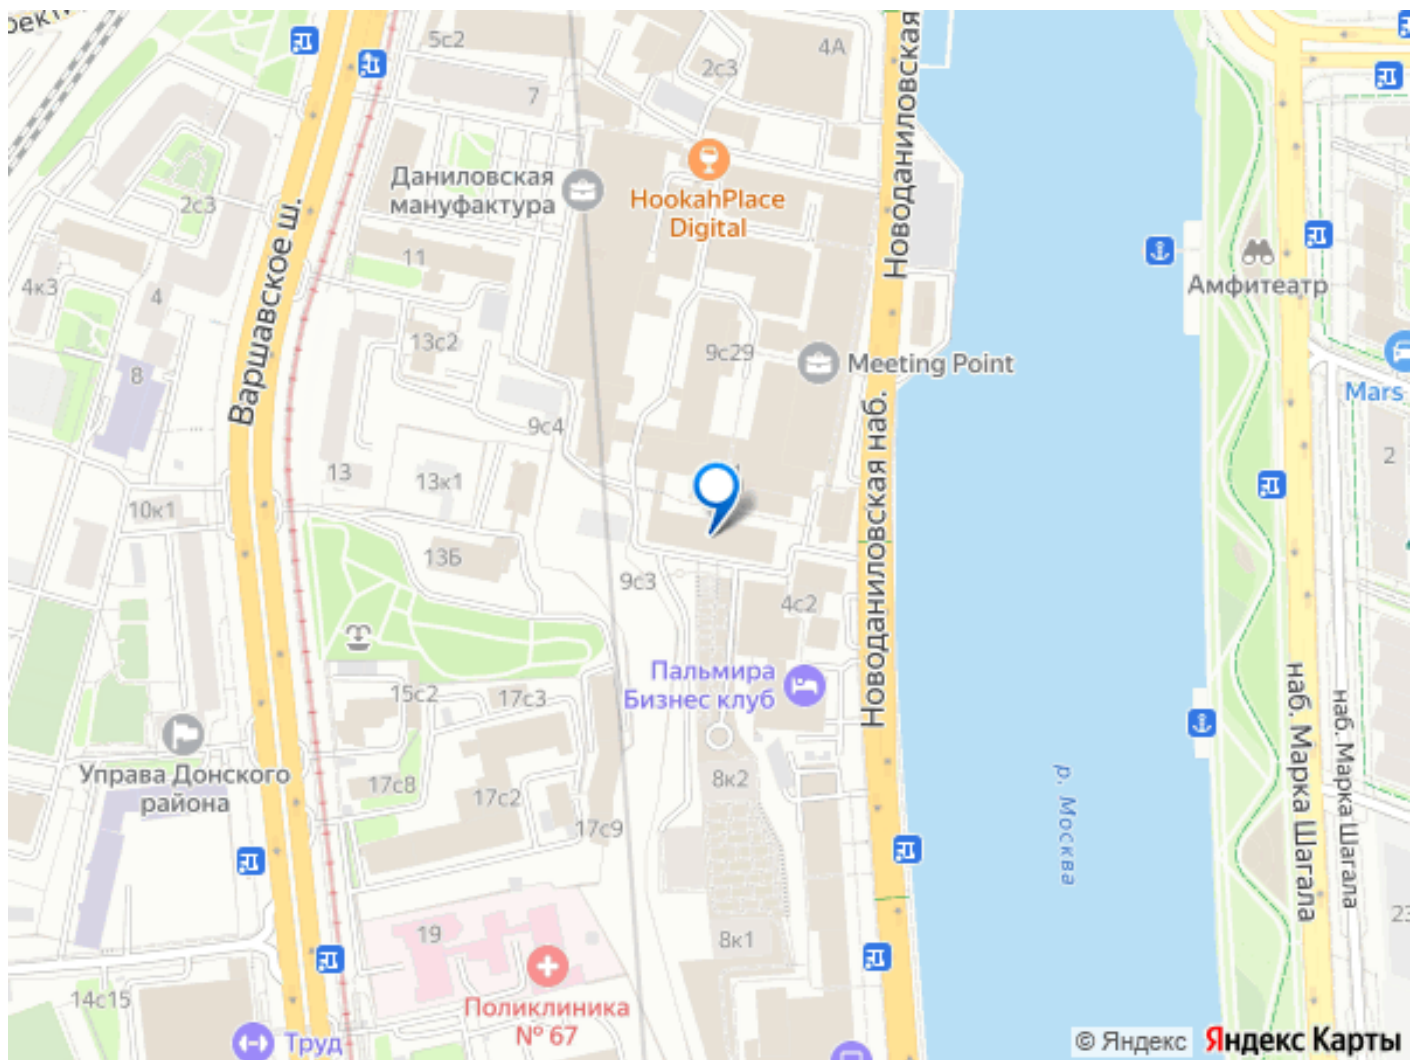

<https://move.ru/objects/9287584810>

**Валерия Онсович, OF RU -
коммерческая недвижимость
79804179231**

для заметок

здания. Пожарная сигнализация: датчики пожаротушения. Деловой квартал Даниловская мануфактура класса В+ состоит из 12 реконструированных зданий с большими окнами и кирпичными стенами толщиной около метра, защищающими от уличного шума. Корпуса соединены стеклянными галереями. Расположен у метро Тульская на Варшавском шоссе с выездом на ТТК. Наземная парковка на 500 мест. Инфраструктура включает переговорные комнаты, банкоматы, торговые аппараты с кофе и закусками, терминалы оплаты, рестораны, кафе, магазины и трёхзвёздочный отель. В пешей доступности — Детский парк. Бизнес-центр оборудован современными инженерными системами. Юридические адреса обслуживаются в налоговой 26. Звоните или пишите в чат - организуем просмотр в день обращения и направим презентацию по объекту. Бесплатно разработаем планировку под вашу команду, рассчитаем оптимальную рассадку и зонирование. *Количество рабочих мест рассчитано автоматически: от 4,5 до 12 м² на человека. ID объекта: 019139