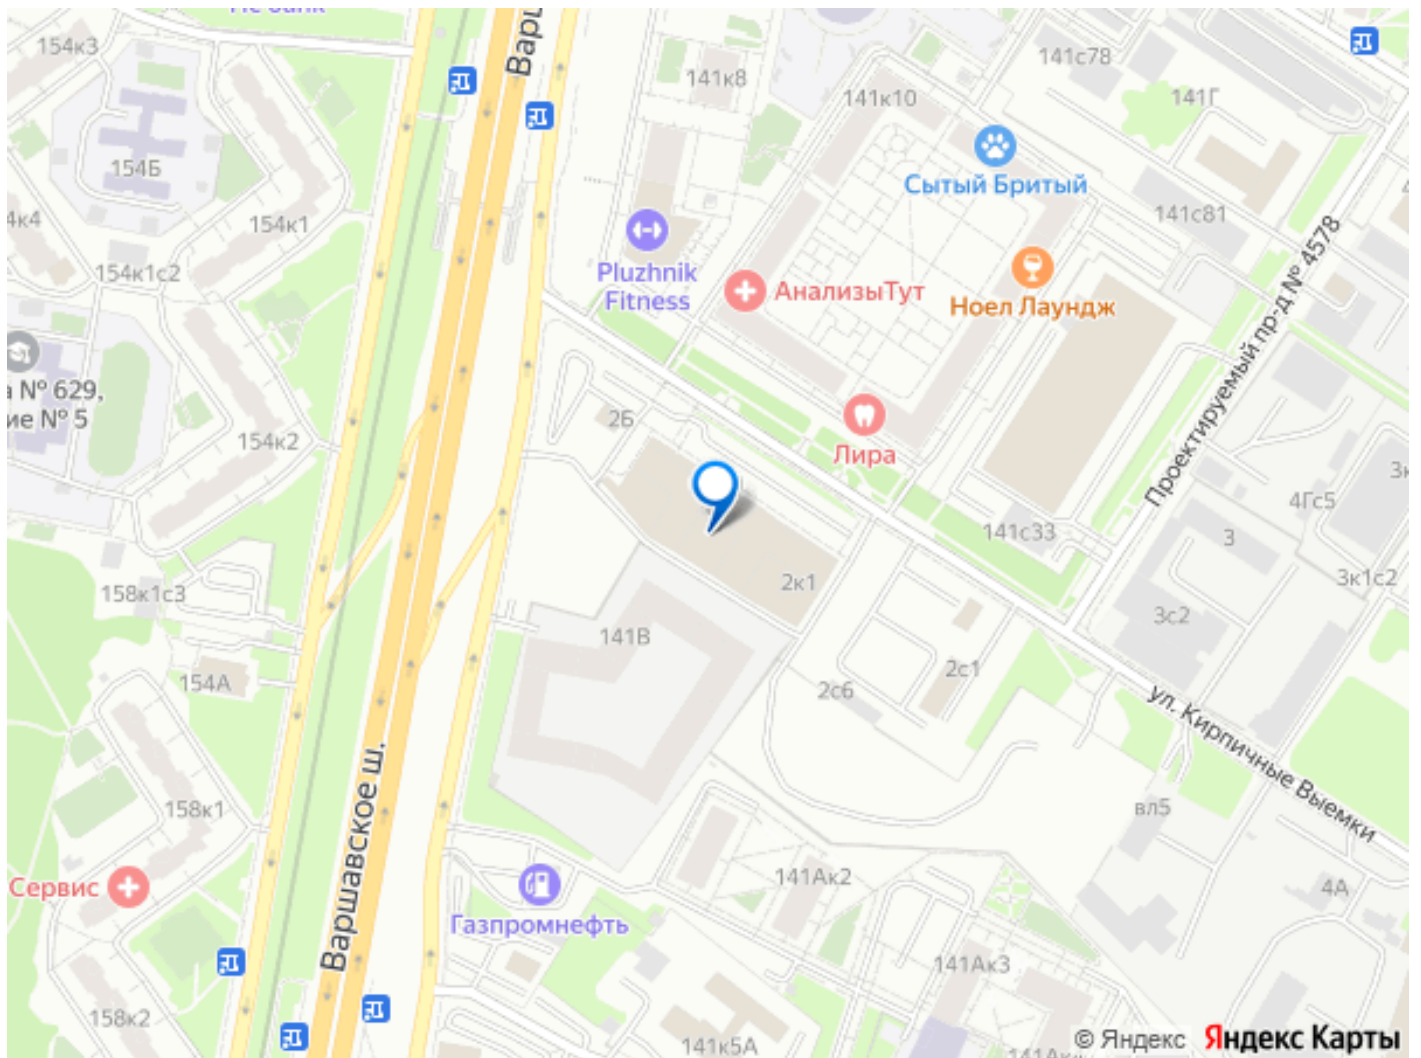

Move.ru - вся недвижимость России