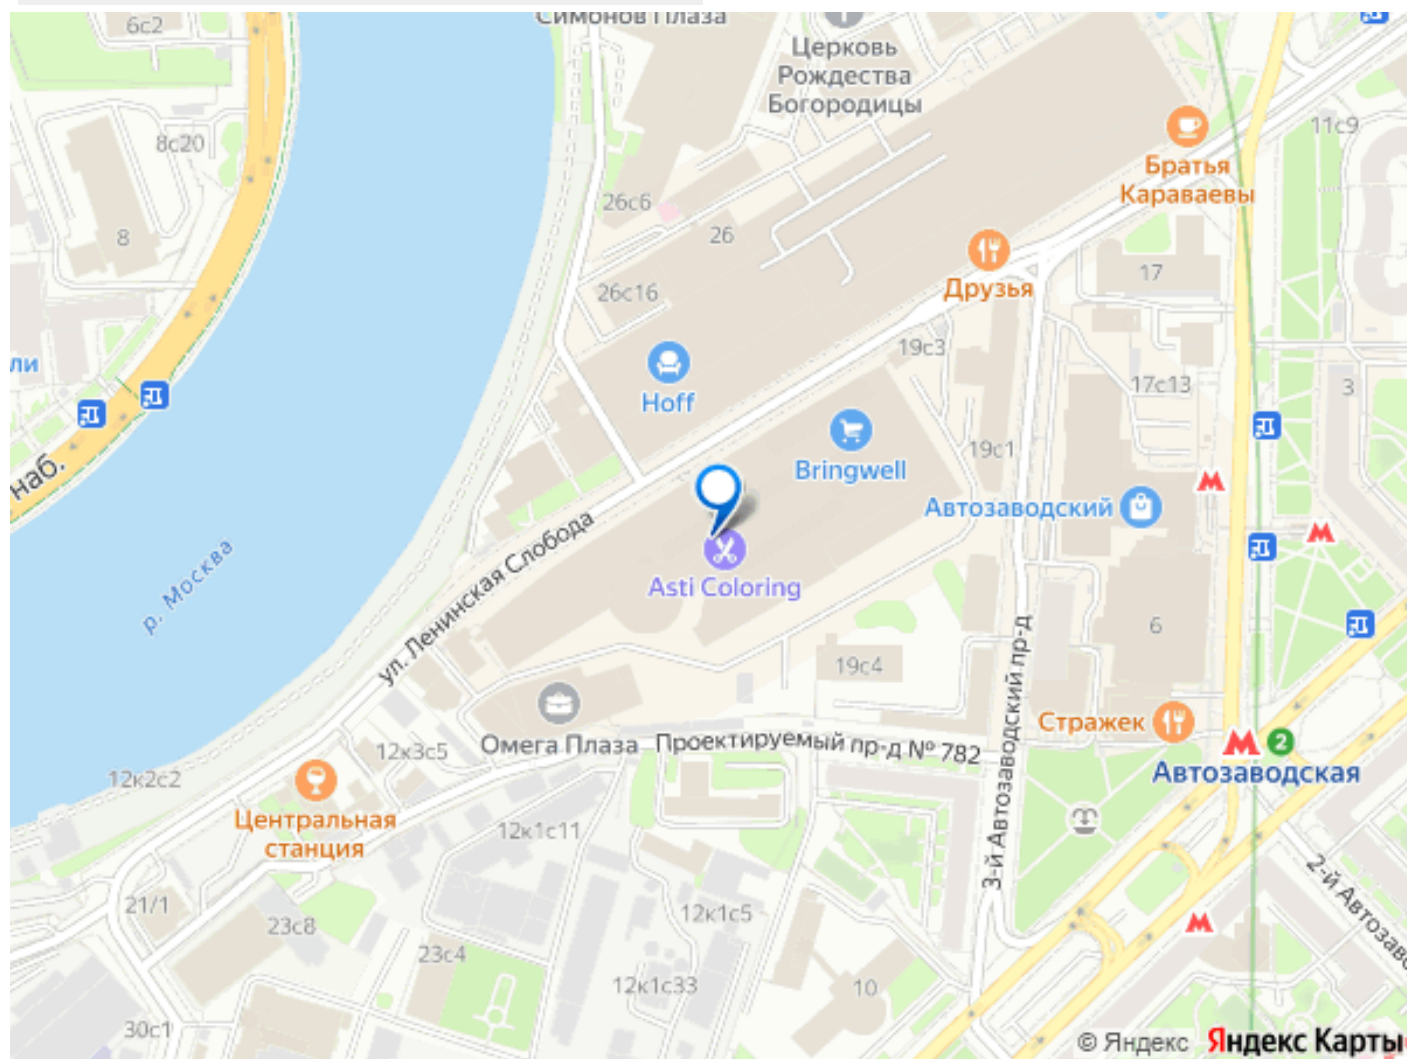

Современные инженерные системы,
охраняемая территория и парковка на 450
м/м, видеонаблюдение по периметру и
внутри бизнес-центра, пропускная система,
профессиональная управляющая компания.

Move.ru - вся недвижимость России